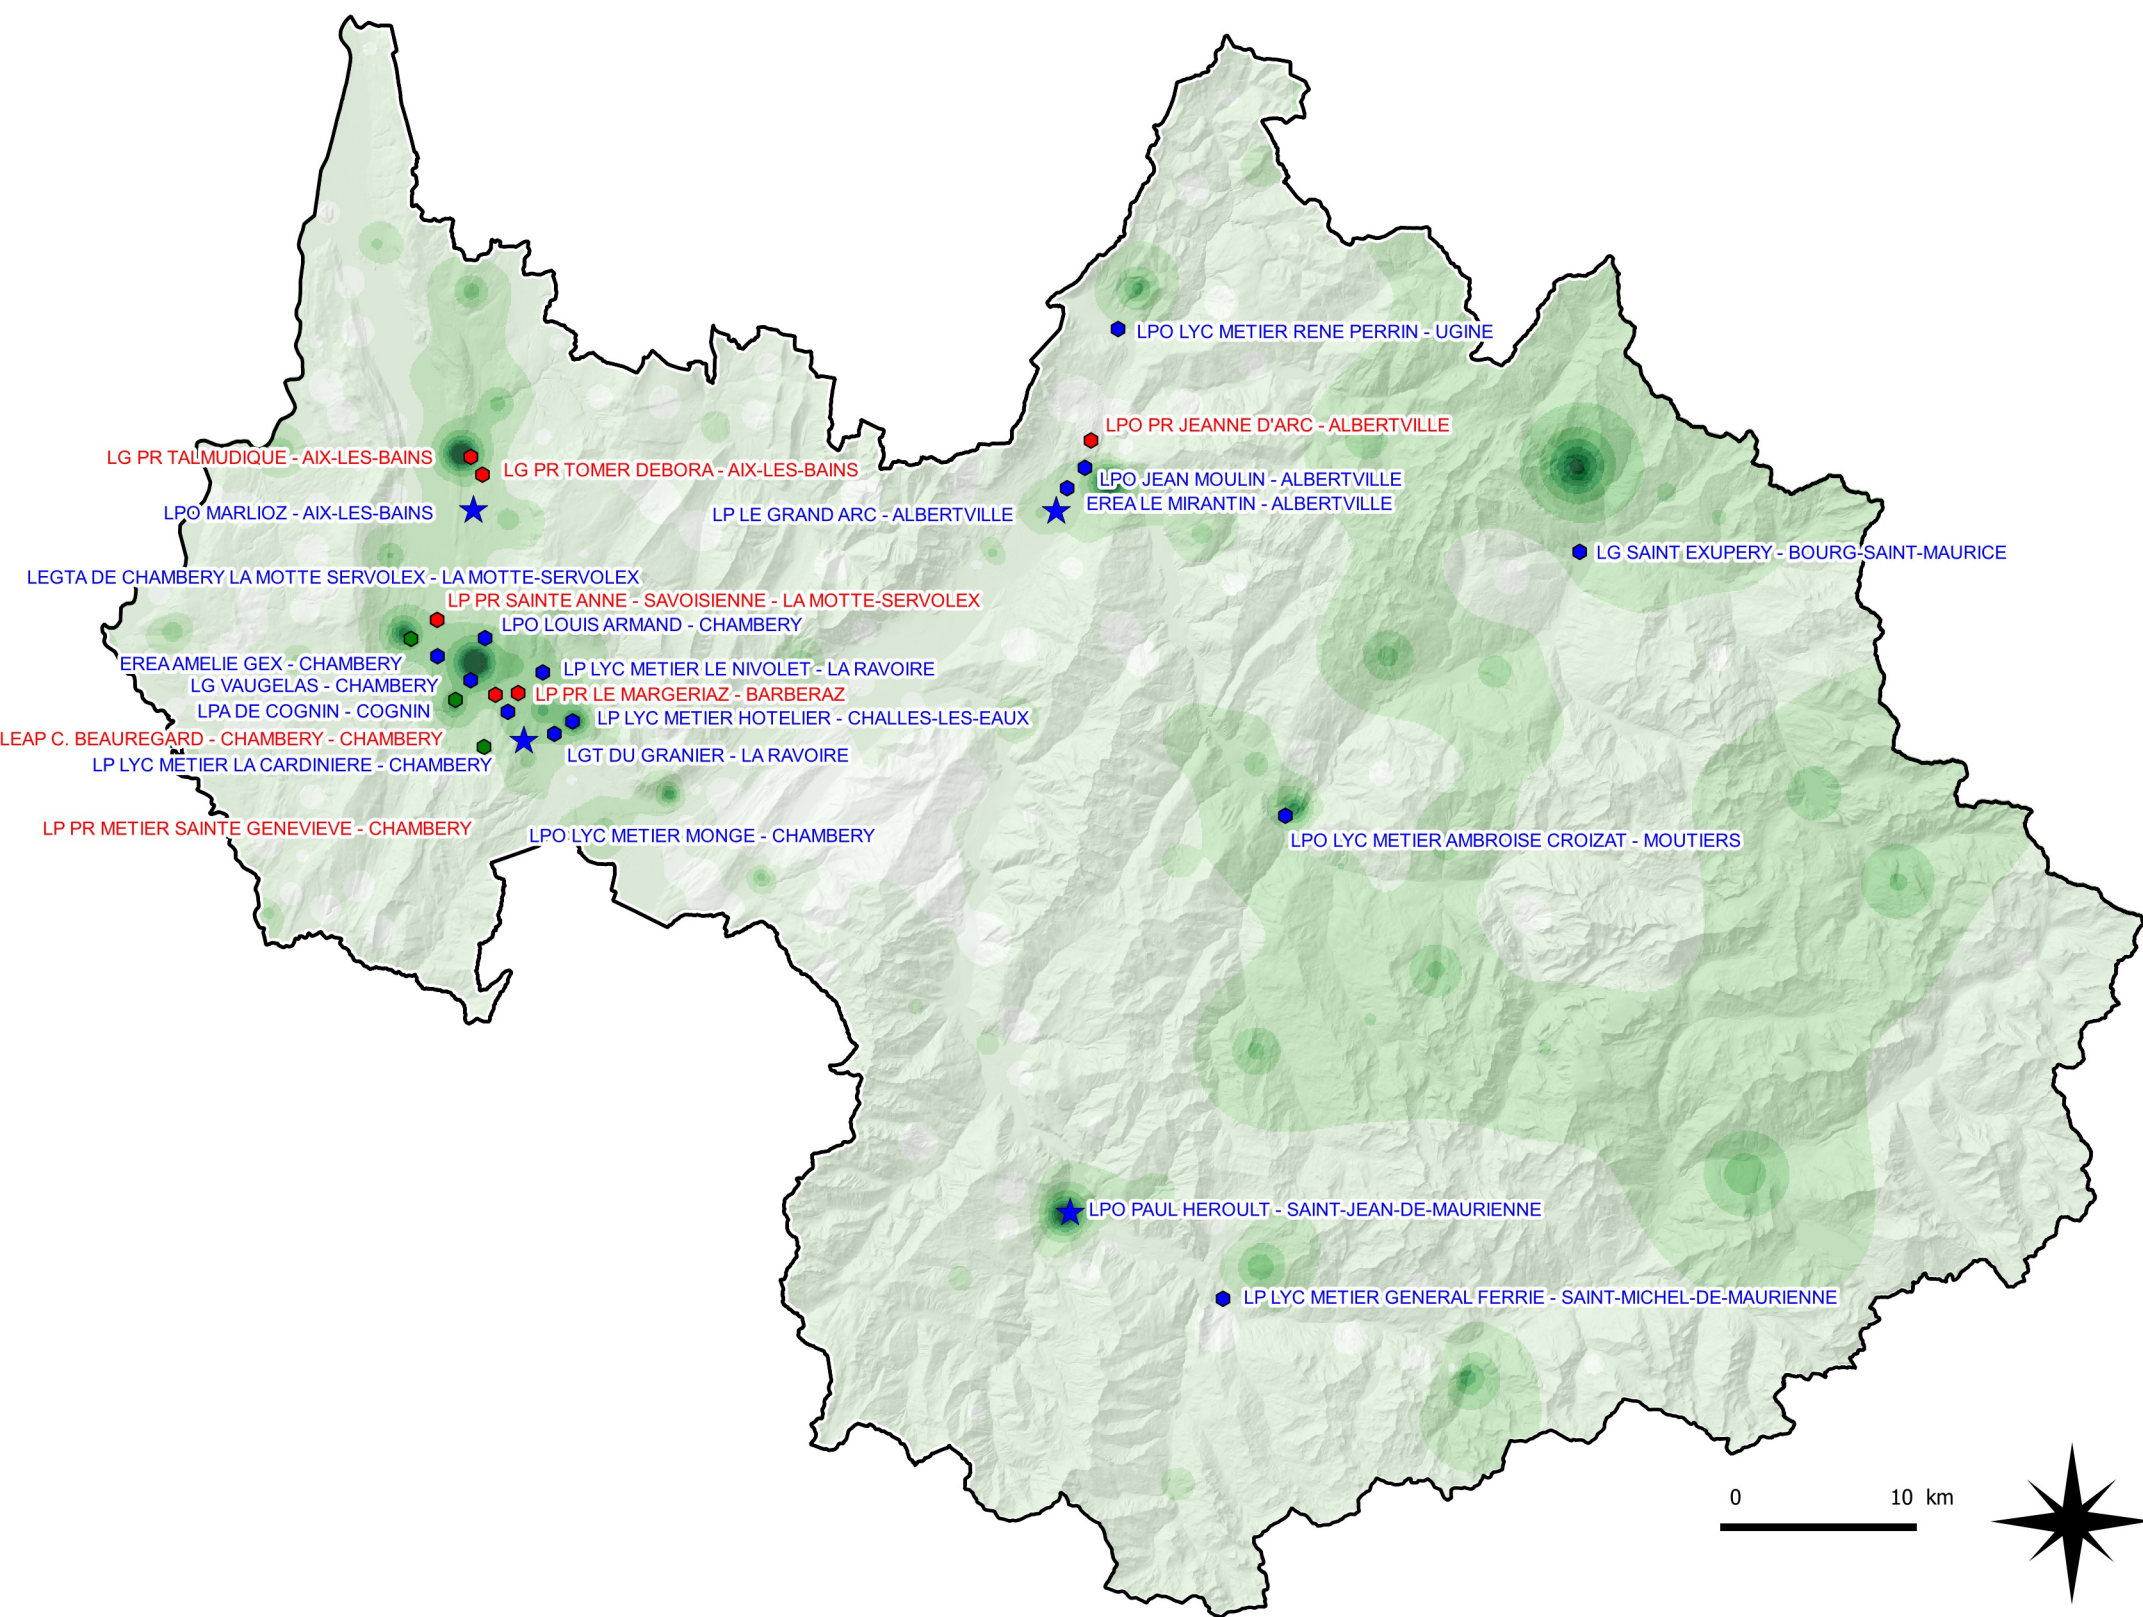

Réseau des ULIS lycée

Année scolaire 2022 - 2023

Département de la Savoie

- ★ Lycée tête de réseau ULIS
- Autre lycée du réseau (tous les établissements publics, privés, agricoles du bassin)
- Lycée public
- Lycée privé sous-contrat
- Lycée agricole public / Lycée agricole privé

Indicateur d'équipements et de services basé sur la Base Permanente des Equipements (BPE) INSEE 2022

Source fond de carte : IGN - BD TOPO 2016
Source de données : RAMSESE - SYSCA CONSTAT