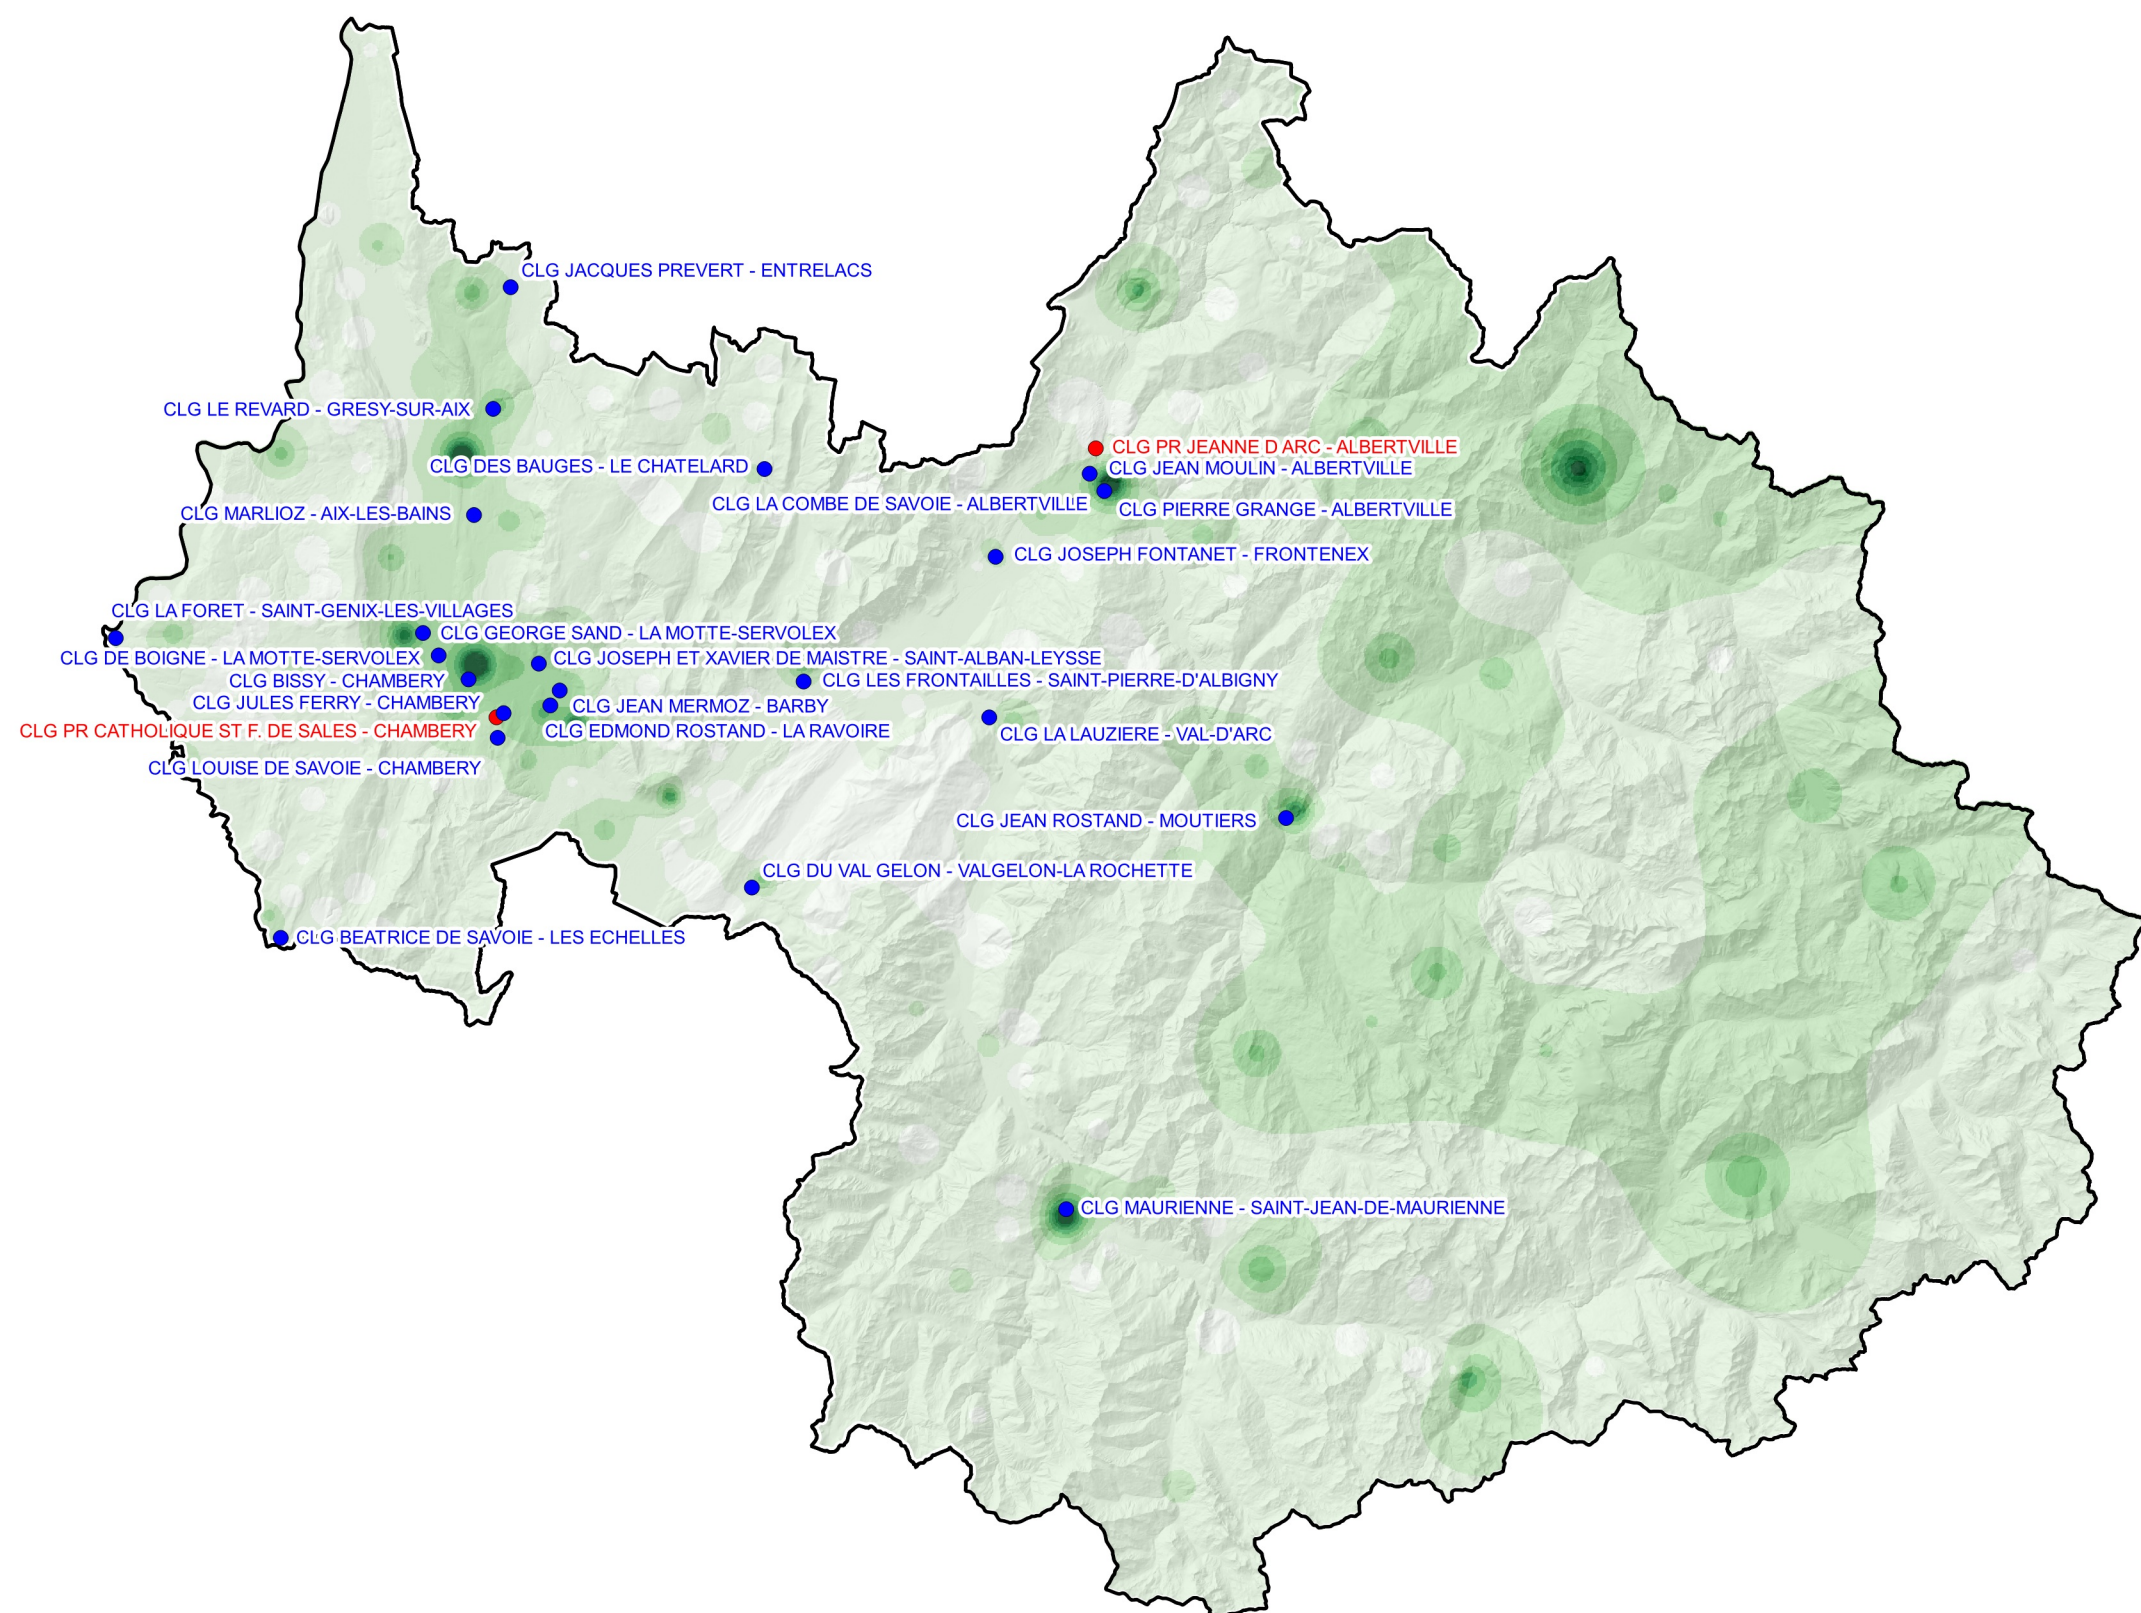

Réseau des collèges avec un dispositif ULIS

Année scolaire 2022 - 2023

Département de la Savoie

Indicateur d'équipements et de services basé sur la Base permanente des Equipements (BPE) INSEE 2022

0 10 km

- Collège public avec dispositif ULIS
- Collège privé sous-contrat avec dispositif ULIS

Source fond de carte : IGN - BD TOPO 2016
Source de données : RAMSESE - SYSCA CONSTAT

Edité le 25-11-2022 par le SIASEPP-SPS de Grenoble