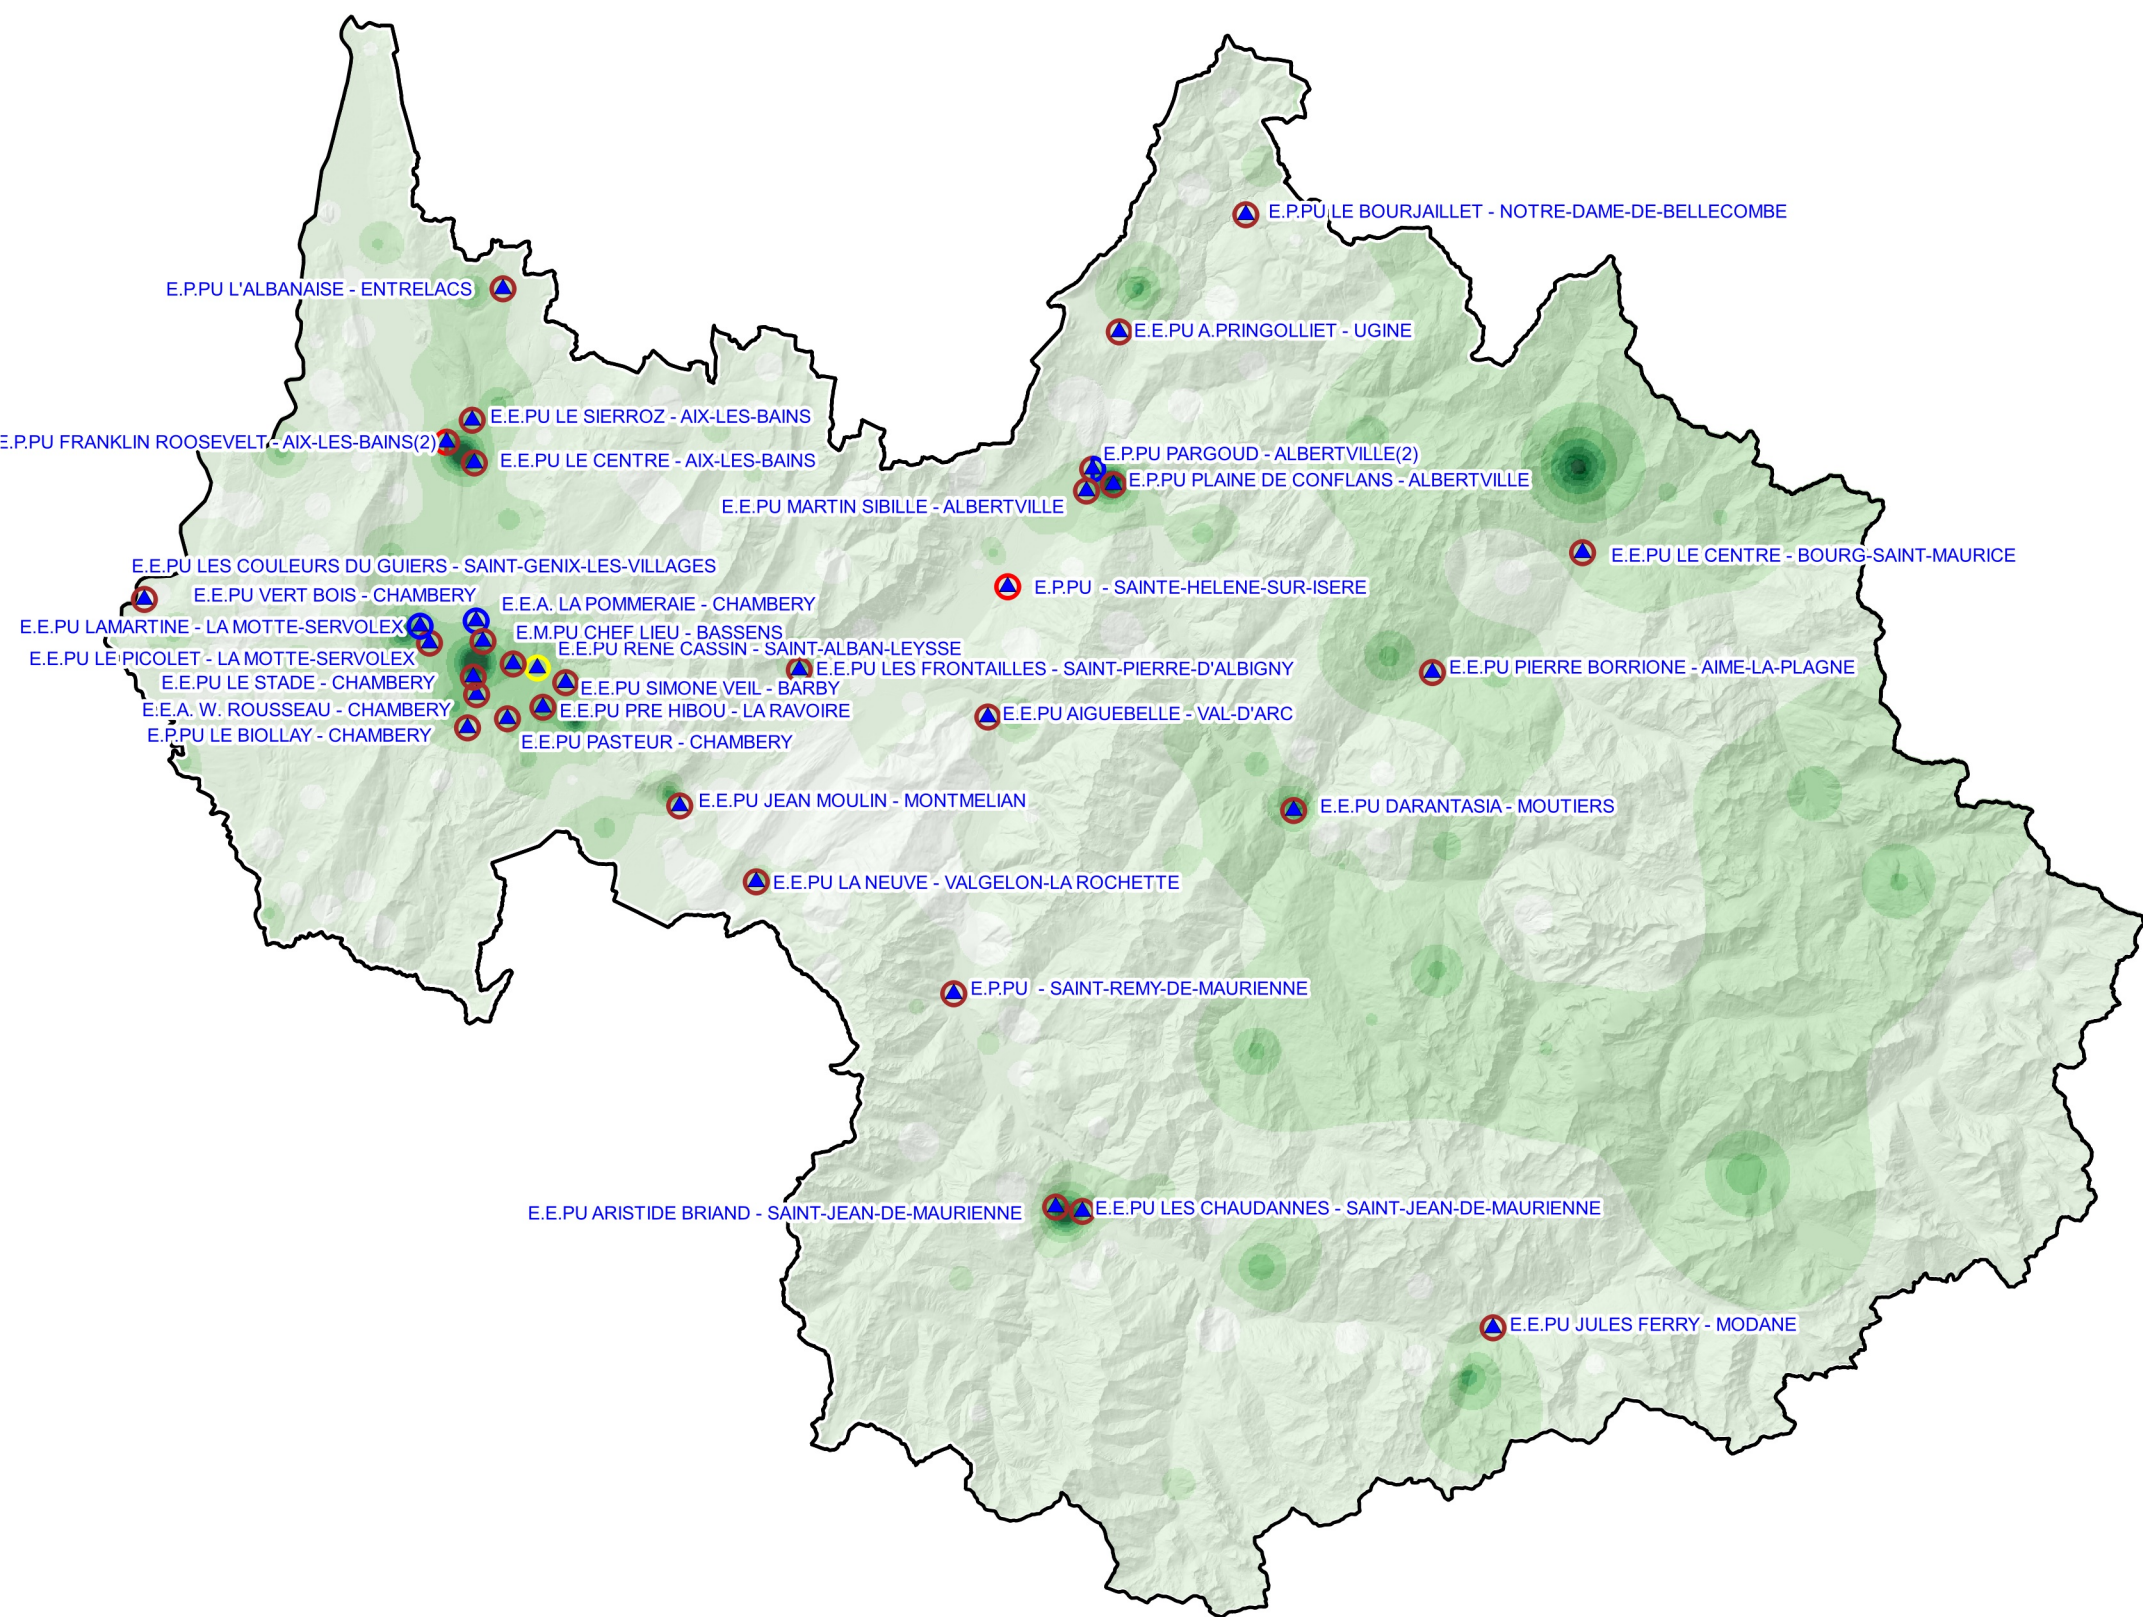

Réseau des écoles avec un dispositif ULIS

Année scolaire 2022 - 2023

Département de la Savoie

Indicateur d'équipements et de services basé sur la Base permanente des équipements (BPE) INSEE 2022

- Troubles des fonctions cognitives
- Troubles Envahissants du Développement
- Trouble des Fonctions Auditives
- Troubles Spécifiques du Langage et des Apprentissages
- Troubles de la Fonction Visuelle
- Troubles des Fonctions Motrices
- (2) 2 Dispositifs ULIS pour l'école
- ▲ Ecole publique avec dispositif ULIS
- ▲ Ecole privée sous-contrat avec dispositif ULIS