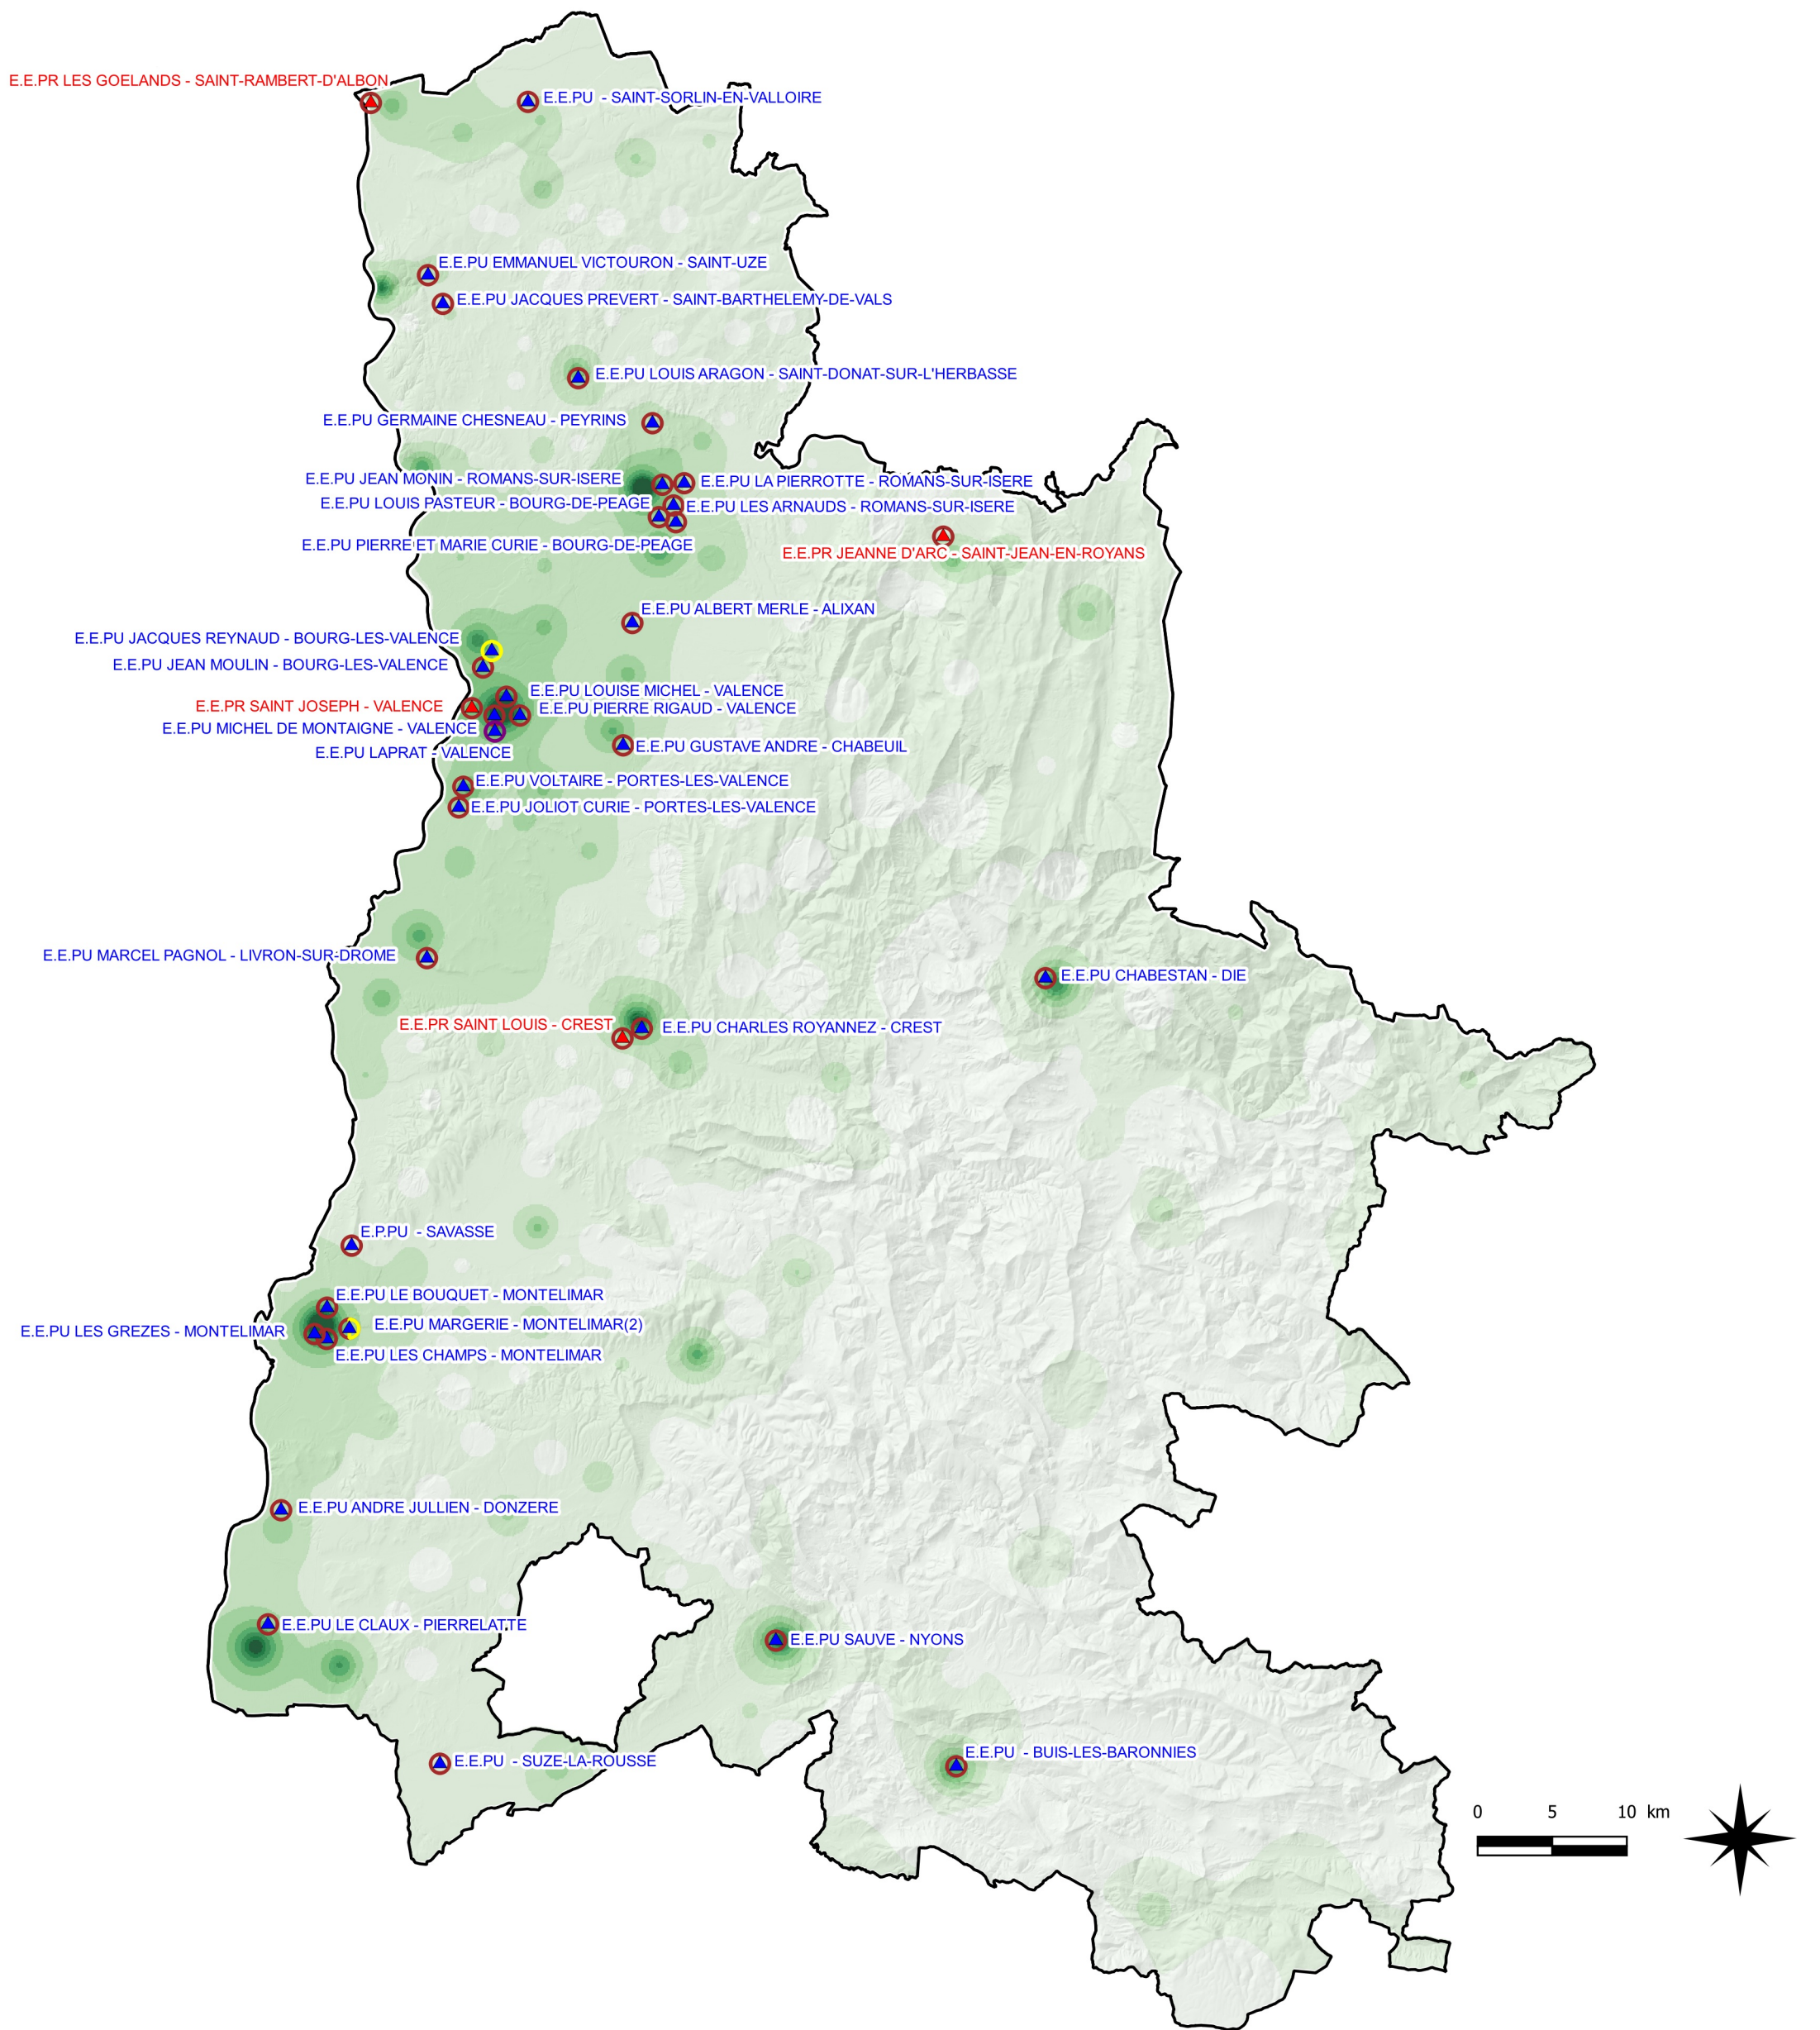

Réseau des écoles avec un dispositif ULIS

Année scolaire 2022 - 2023

Département de la Drôme

Indicateur d'équipements et de services basé sur la Base permanente des équipements (BPE) INSEE 2022

- Troubles des fonctions cognitives
- Troubles Envahissants du Développement
- Trouble des Fonctions Auditives
- Troubles Spécifiques du Langage et des Apprentissages
- Troubles de la Fonction Visuelle
- Troubles des Fonctions Motrices
- (2) 2 Dispositifs ULIS pour l'école
- ▲ Ecole publique avec dispositif ULIS
- ▲ Ecole privée sous-contrat avec dispositif ULIS