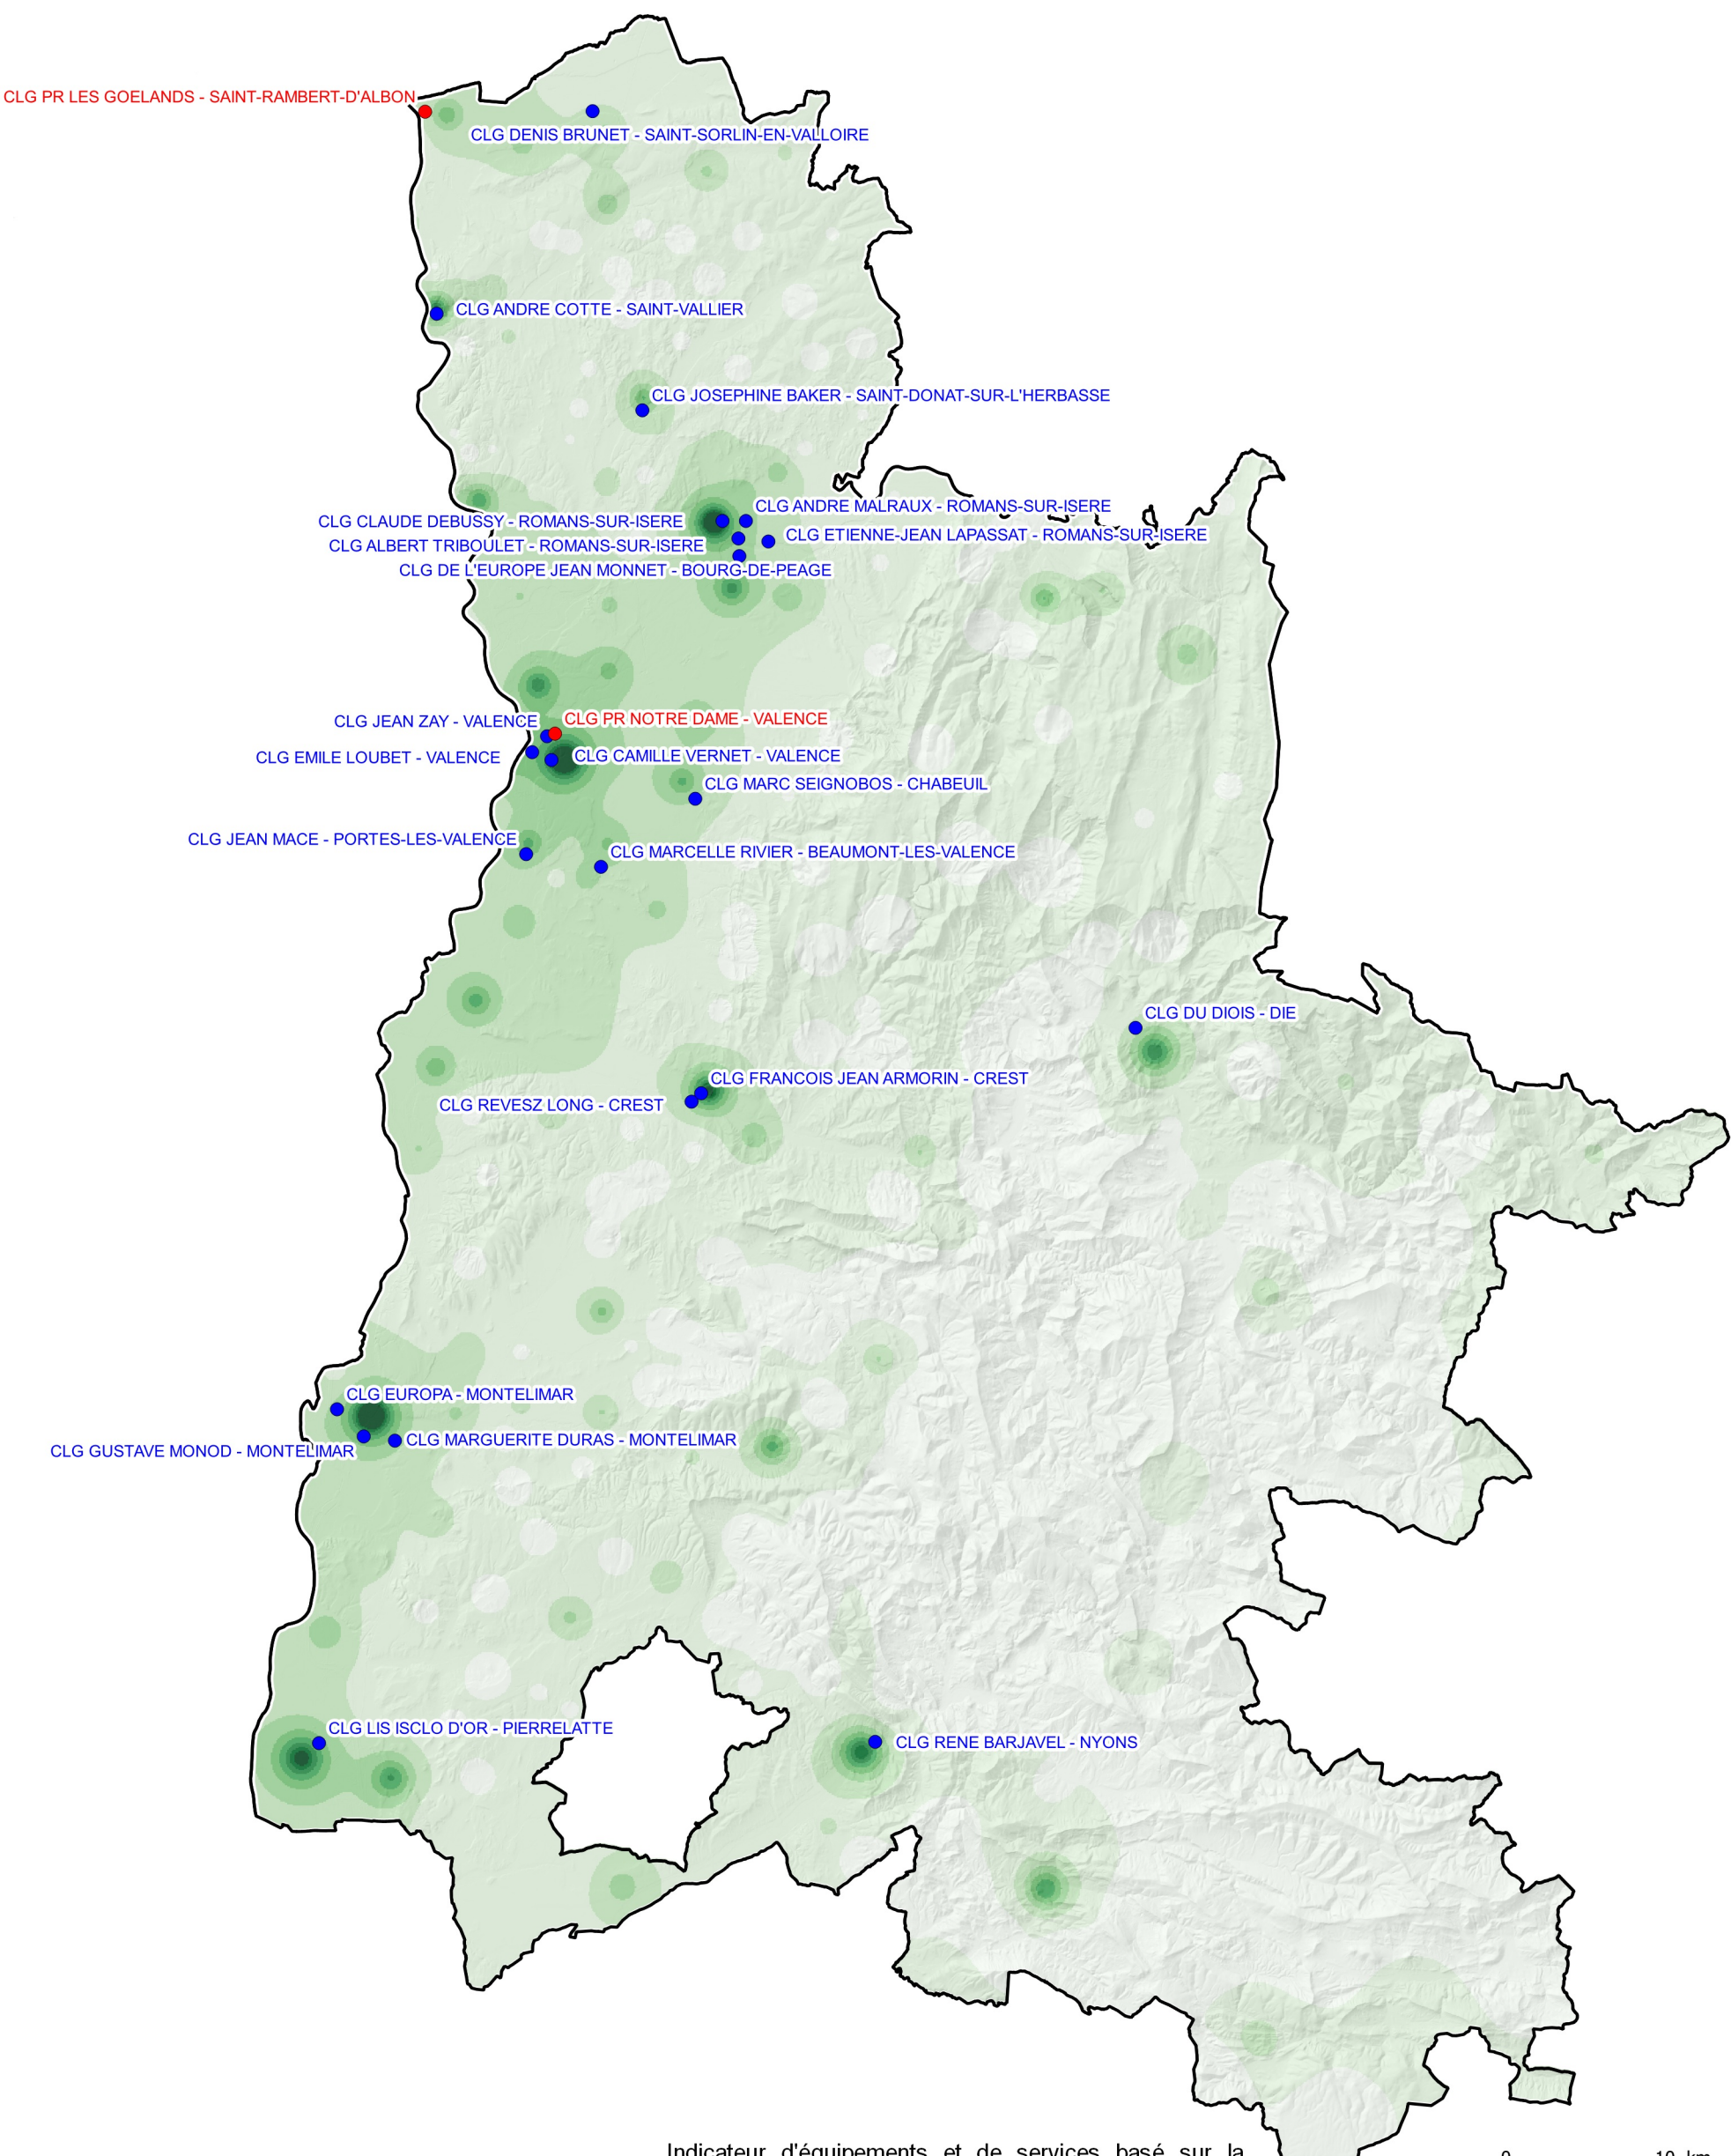

Réseau des collèges avec un dispositif ULIS

Année scolaire 2022 - 2023

Département de la Drôme

Indicateur d'équipements et de services basé sur la Base permanente des Equipements (BPE) INSEE 2022

0 10 km

- Collège public avec dispositif ULIS
- Collège privé sous-contrat avec dispositif ULIS

Source fond de carte : IGN - BD TOPO 2016
Source de données : RAMSESE - SYSCA CONSTAT

Édité le 25-11-2022 par le SIASEPP-SPS de Grenoble

Réseau des écoles avec un dispositif ULIS

Année scolaire 2022 - 2023