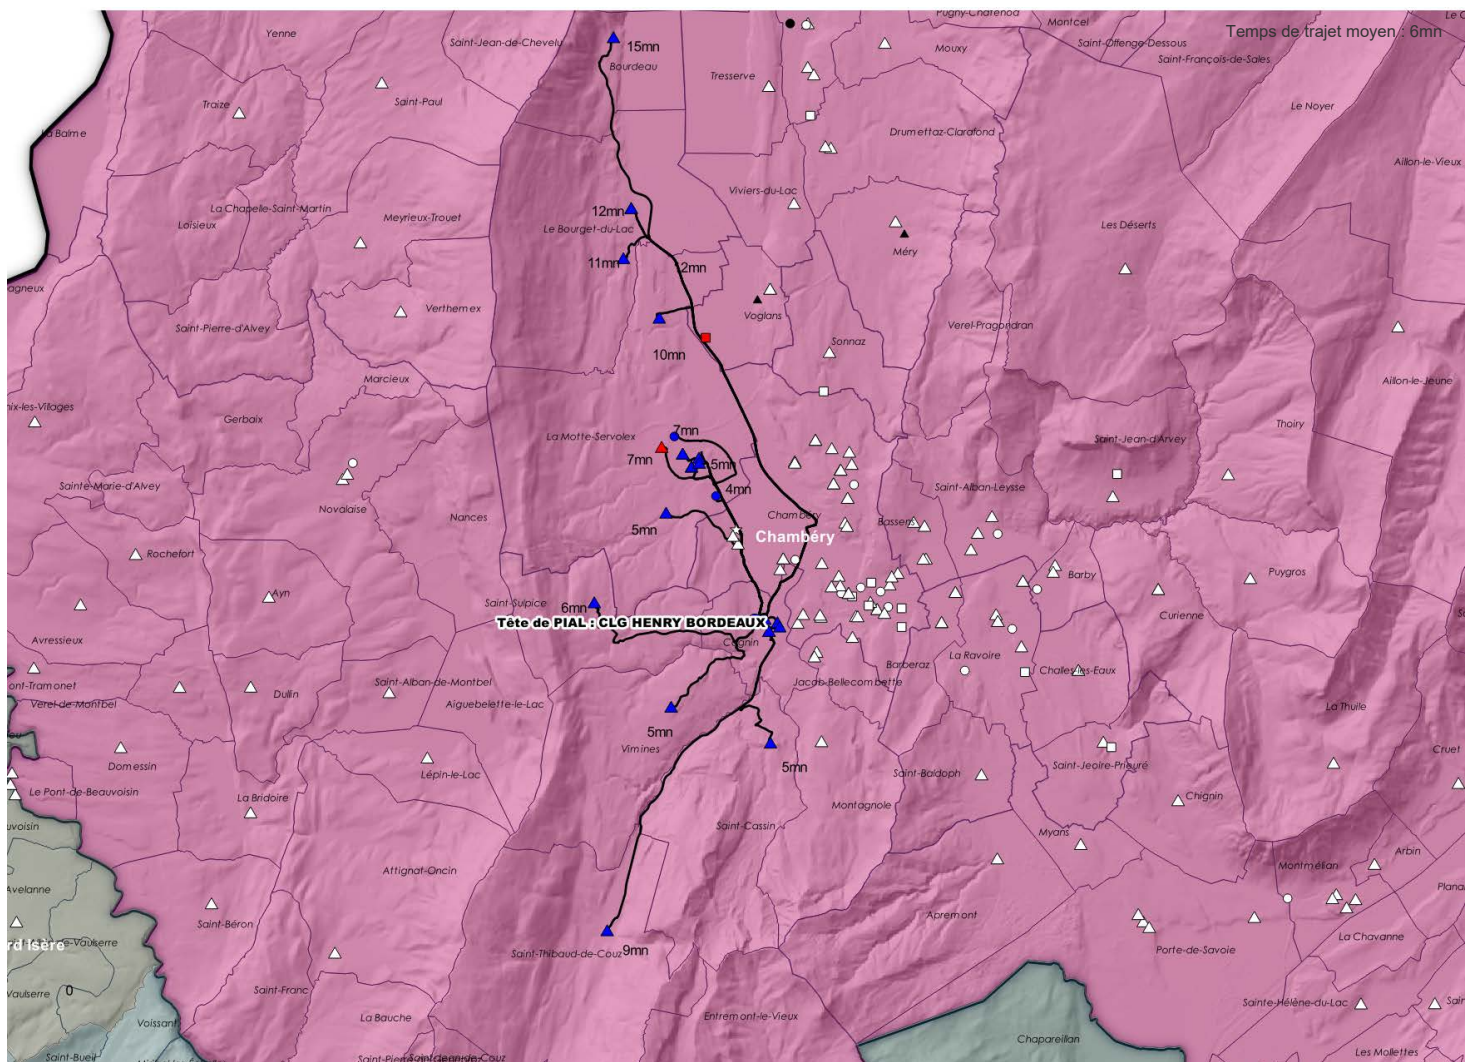

UAI Adhérente	Etablissement	Bassin	Code INSEE	Commune
0730116E	Ecole primaire publique BOURDEAU	CHAMBERY	73050	BOURDEAU
0730120J	Ecole élémentaire publique PASTEUR	CHAMBERY	73087	COGNIN
0730122L	Ecole maternelle publique PASTEUR	CHAMBERY	73087	COGNIN
0731058D	Ecole primaire publique LE CHATEAU	CHAMBERY	73087	COGNIN
0731078A	Ecole élémentaire publique LA FORGERIE	CHAMBERY	73087	COGNIN
0731082E	Ecole maternelle publique LA FORGERIE	CHAMBERY	73087	COGNIN
0731113N	Collège public HENRY BORDEAUX	CHAMBERY	73087	COGNIN
0730028J	Collège public DE BOIGNE	CHAMBERY	73179	LA MOTTE-SERVOLEX
0730110Y	Ecole maternelle publique LE TREMBLAY	CHAMBERY	73179	LA MOTTE-SERVOLEX
0730115D	Ecole primaire publique LA VILLETTE	CHAMBERY	73179	LA MOTTE-SERVOLEX
0730774V	Lycée privé SAINTE ANNE - SAVOISIENNE	CHAMBERY	73179	LA MOTTE-SERVOLEX
0730920D	Ecole primaire privée ST JEAN-LA MOTTE SX	CHAMBERY	73179	LA MOTTE-SERVOLEX
0730958V	Ecole maternelle publique LAMARTINE	CHAMBERY	73179	LA MOTTE-SERVOLEX
0730969G	Ecole élémentaire publique LAMARTINE	CHAMBERY	73179	LA MOTTE-SERVOLEX
0730970H	Ecole élémentaire publique LOUIS PERGAUD	CHAMBERY	73179	LA MOTTE-SERVOLEX
0731118U	Ecole maternelle publique LE PICOLET	CHAMBERY	73179	LA MOTTE-SERVOLEX
0731147A	Ecole élémentaire publique LE PICOLET	CHAMBERY	73179	LA MOTTE-SERVOLEX
0731373W	Ecole maternelle publique LOUIS PERGAUD	CHAMBERY	73179	LA MOTTE-SERVOLEX
0731441V	Collège public GEORGE SAND	CHAMBERY	73179	LA MOTTE-SERVOLEX
0730119H	Ecole primaire publique LA CASCADE	CHAMBERY	73051	LE BOURGET-DU-LAC
0731018K	Ecole élémentaire publique LE CHAT PERCHE	CHAMBERY	73051	LE BOURGET-DU-LAC
0731027V	Ecole maternelle publique LE PTIOU	CHAMBERY	73051	LE BOURGET-DU-LAC
0731024S	Ecole primaire publique SAINT-CASSIN	CHAMBERY	73228	SAINT-CASSIN
0730123M	Ecole primaire publique SAINT-SULPICE	CHAMBERY	73281	SAINT-SULPICE
0730106U	Ecole primaire publique BEBOIS	CHAMBERY	73282	SAINT-THIBAUD-DE-COUZ
0731001S	Ecole primaire publique VIMINES	CHAMBERY	73326	VIMINES