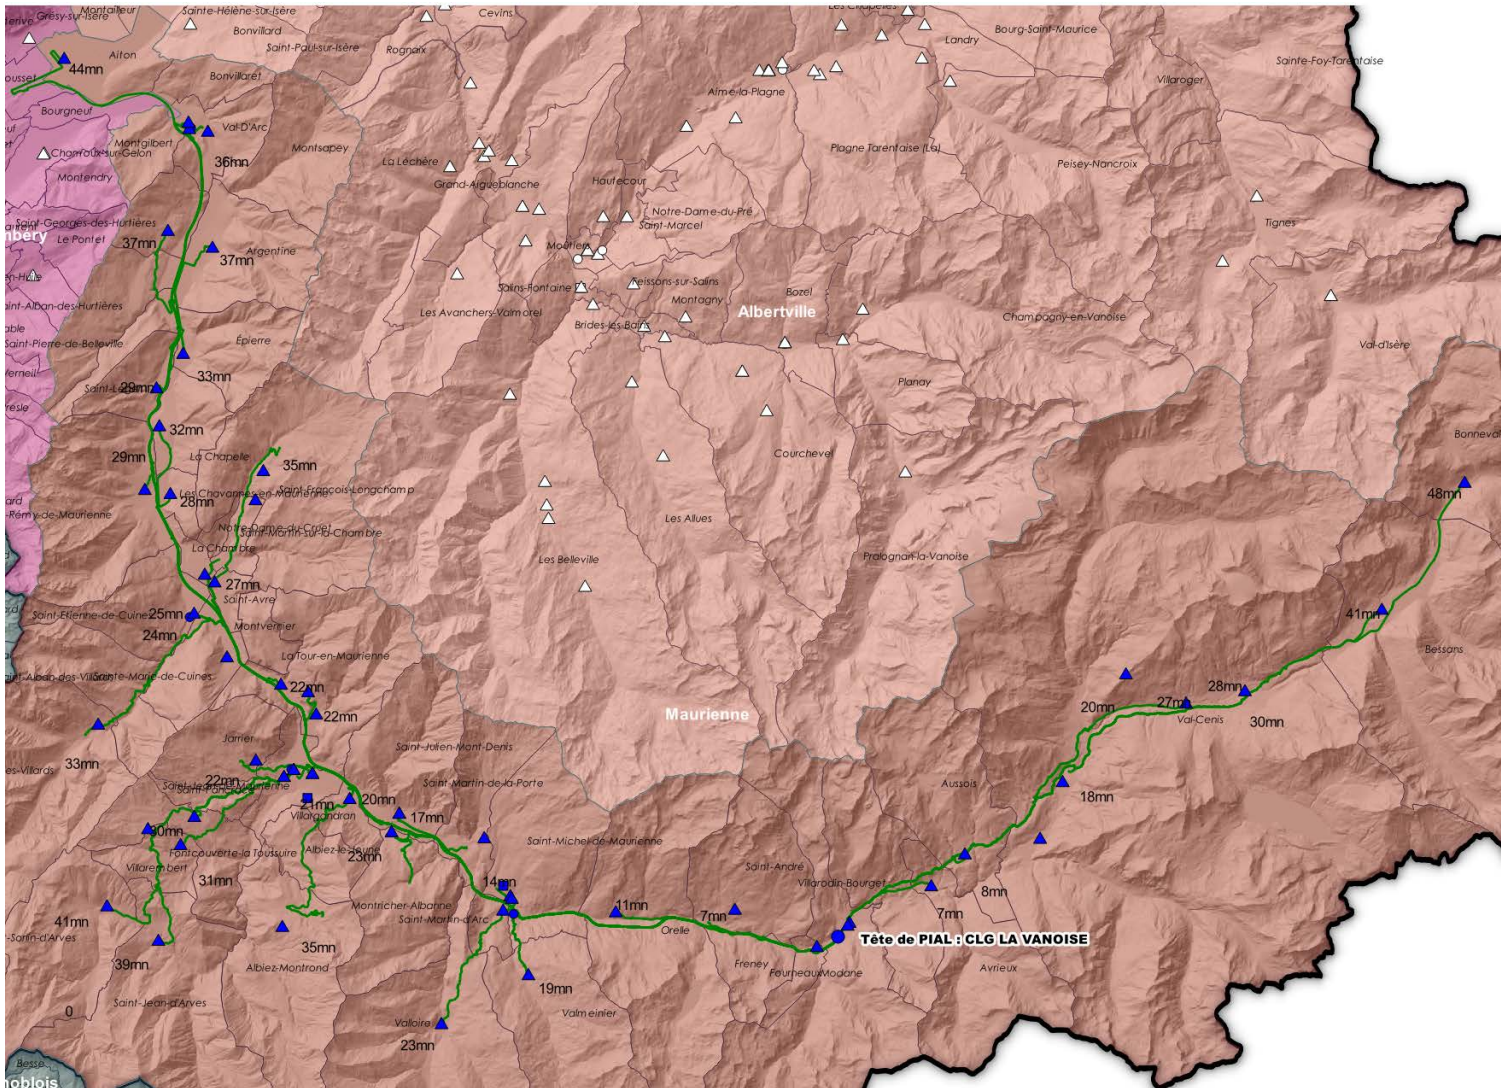

0731314G	Ecole primaire publique RANDENS	MAURIENNE	73212	VAL-D'ARC
0731000R	Ecole primaire publique VALLOIRE	MAURIENNE	73306	VALLOIRE
0731350W	Ecole primaire publique VALMEINIER	MAURIENNE	73307	VALMEINIER
0730728V	Ecole élémentaire publique VILLAREMBERT	MAURIENNE	73318	VILLAREMBERT
0730730X	Ecole primaire publique LES RESSES	MAURIENNE	73320	VILLARGONDRAN