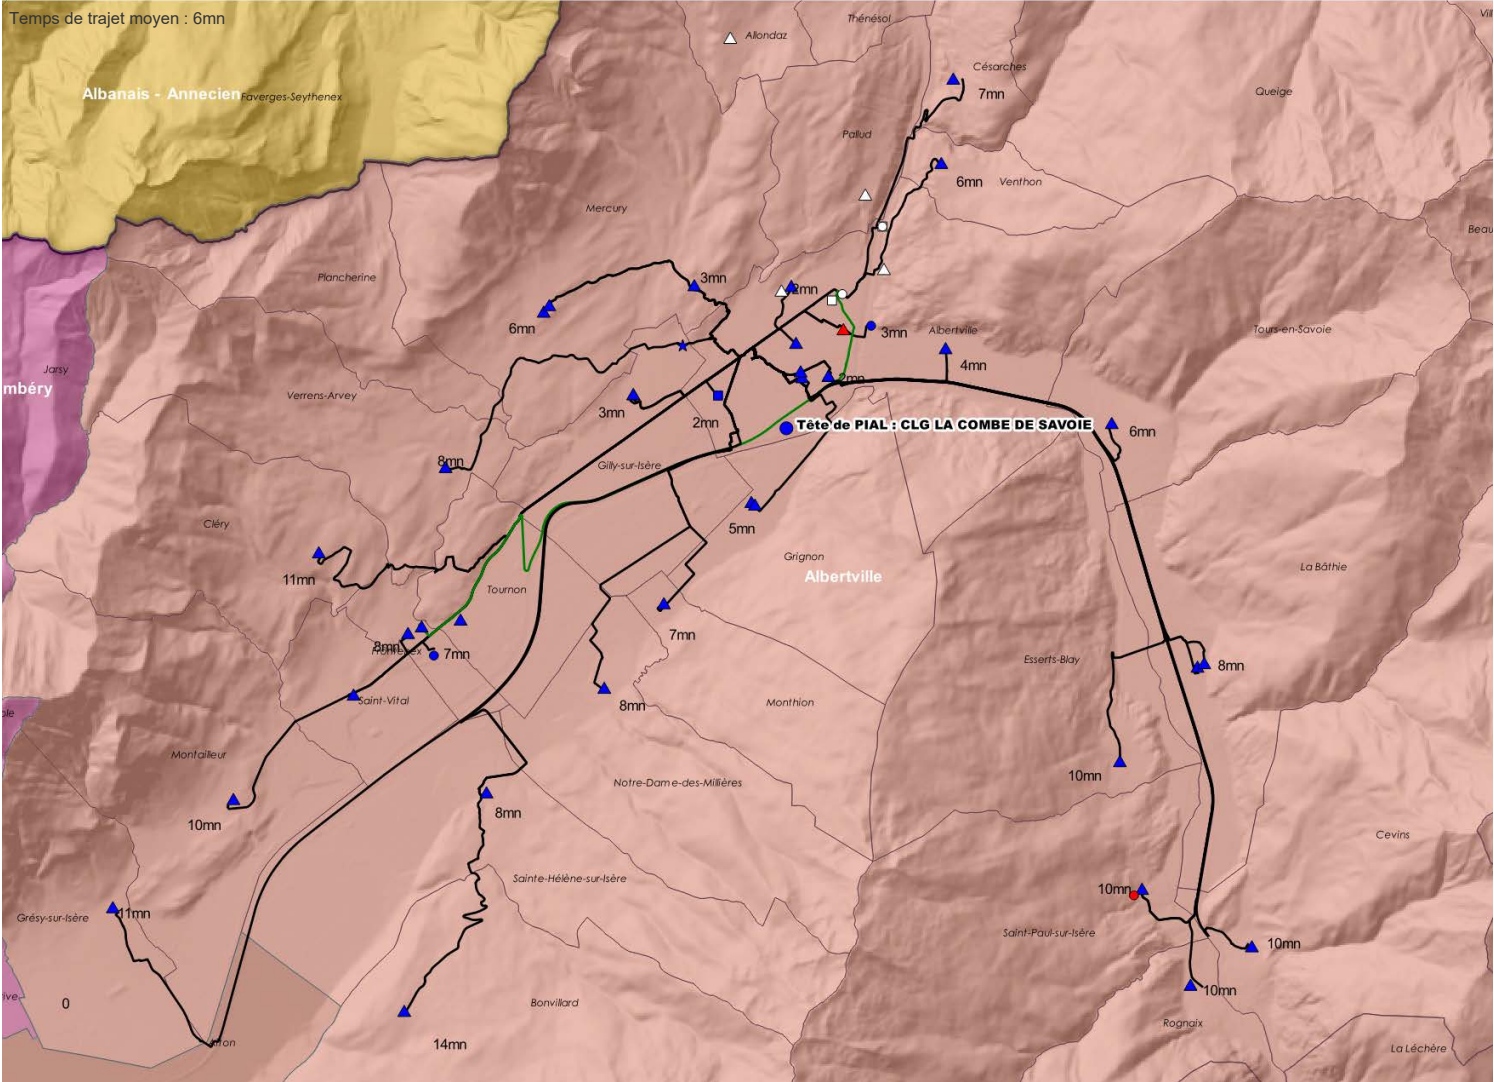

Temps de trajet moyen : 6mn