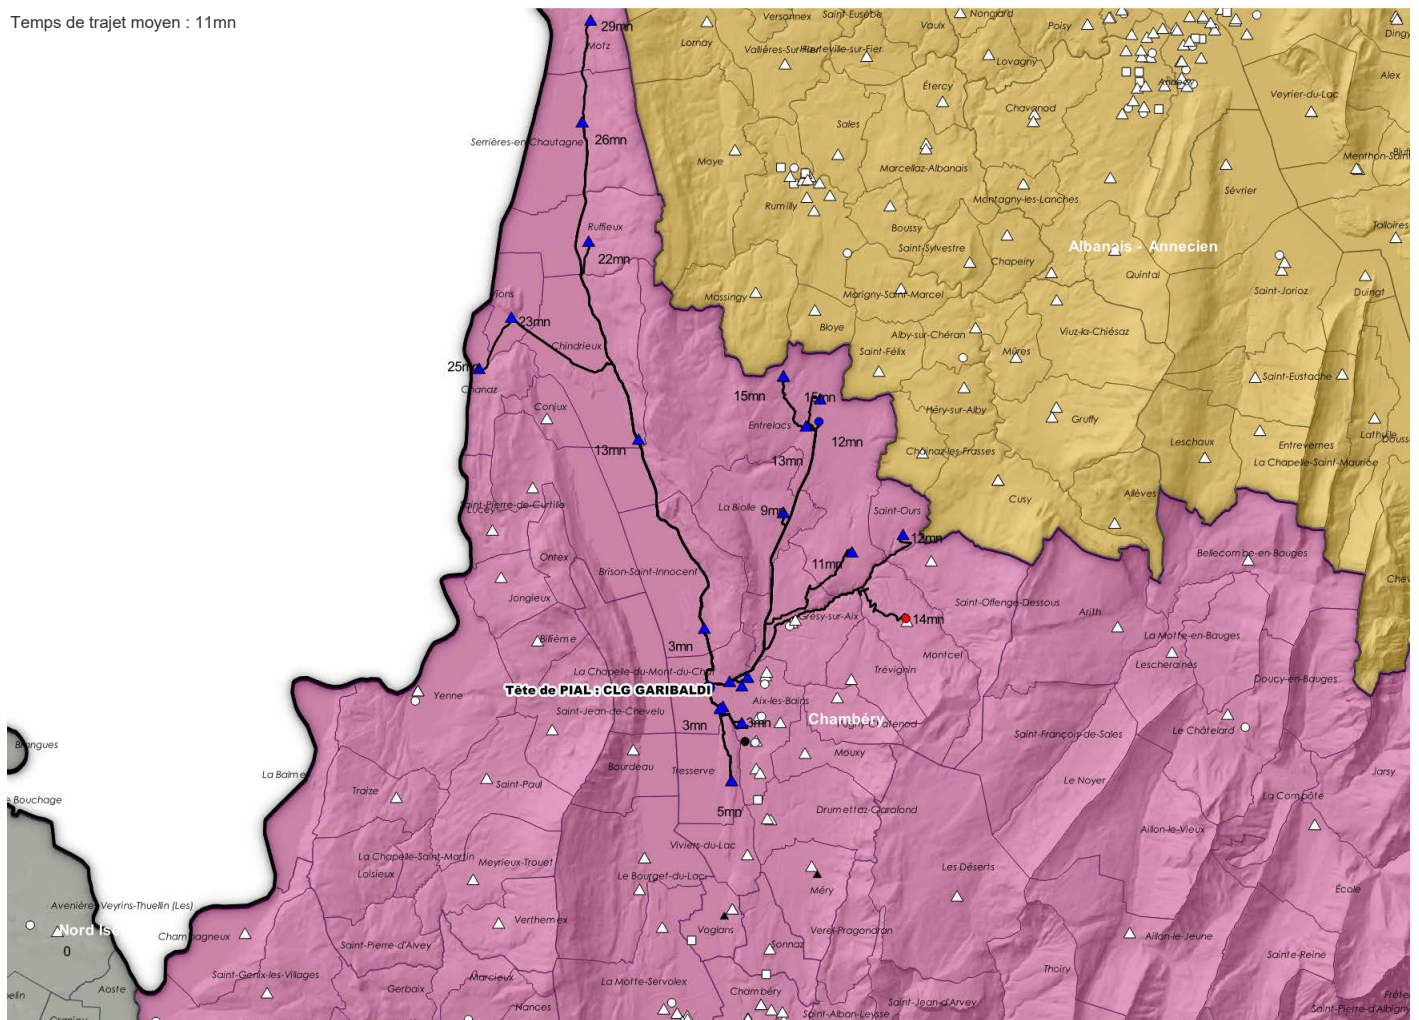

Temps de trajet moyen : 11mn