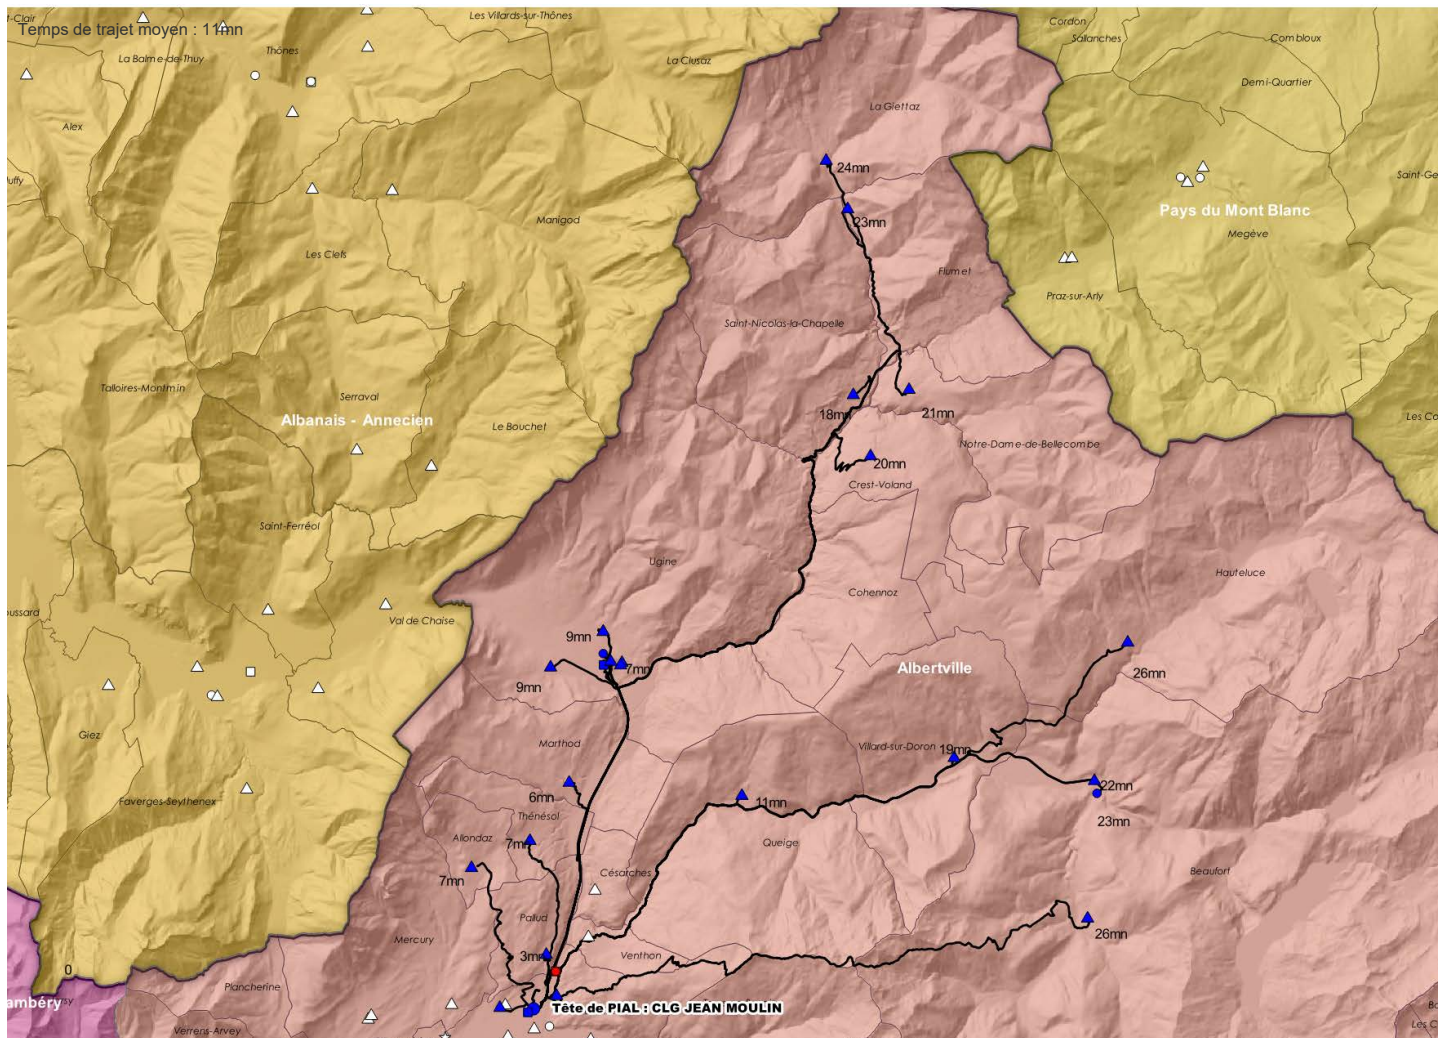

UAI Adhérente	Etablissement	Bassin	Code INSEE	Commune
0730005J	Lycée public JEAN MOULIN	ALBERTVILLE	73011	ALBERTVILLE
0730413C	Ecole primaire publique PARGOUD	ALBERTVILLE	73011	ALBERTVILLE
0730760E	Lycée privé JEANNE D'ARC	ALBERTVILLE	73011	ALBERTVILLE
0730953P	Ecole maternelle publique ST SIGISMOND	ALBERTVILLE	73011	ALBERTVILLE
0731224J	Collège public JEAN MOULIN	ALBERTVILLE	73011	ALBERTVILLE
0731272L	Collège privé JEANNE D ARC	ALBERTVILLE	73011	ALBERTVILLE
0730390C	Ecole maternelle publique ALLONDAZ	ALBERTVILLE	73014	ALLONDAZ
0730007L	Collège public LE BEAUFORTAIN	ALBERTVILLE	73034	BEAUFORT
0731006X	Ecole primaire publique ARECHES	ALBERTVILLE	73034	BEAUFORT
0731089M	Ecole primaire publique BEAUFORT	ALBERTVILLE	73034	BEAUFORT
0730633S	Ecole élémentaire publique LA PETITE OURSE	ALBERTVILLE	73094	CREST-VOLAND
0731128E	Ecole primaire publique FLUMET	ALBERTVILLE	73114	FLUMET
0731242D	Ecole primaire publique HAUTELUCE	ALBERTVILLE	73132	HAUTELUCE
0730993H	Ecole primaire publique LA GIETTAZ	ALBERTVILLE	73123	LA GIETTAZ
0730989D	Ecole primaire publique MARTHOD	ALBERTVILLE	73153	MARTHOD
0730641A	Ecole primaire publique LE BOURJAILLET	ALBERTVILLE	73186	NOTRE-DAME-DE-BELLECOMBE
0731223H	Ecole primaire publique PALLUD	ALBERTVILLE	73196	PALLUD
0730444L	Ecole primaire publique QUEIGE	ALBERTVILLE	73211	QUEIGE
0730642B	Ecole primaire publique SAINT-NICOLAS-LA-CHAPELLE	ALBERTVILLE	73262	SAINT-NICOLAS-LA-CHAPELLE
0730424P	Ecole élémentaire publique THENESOL	ALBERTVILLE	73292	THENESOL
0730043A	Lycée public RENE PERRIN	ALBERTVILLE	73303	UGINE
0730044B	Collège public ERNEST PERRIER DE LA BATHIE	ALBERTVILLE	73303	UGINE
0730621D	Ecole maternelle publique ANDRE PRINGOLLIET	ALBERTVILLE	73303	UGINE
0730639Y	Ecole élémentaire publique HERY SUR UGINE	ALBERTVILLE	73303	UGINE
0731049U	Ecole maternelle publique MICHEL ZULBERTI	ALBERTVILLE	73303	UGINE
0731090N	Ecole primaire publique ALFRED BERTRAND	ALBERTVILLE	73303	UGINE
0731129F	Ecole élémentaire publique MICHEL ZULBERTI	ALBERTVILLE	73303	UGINE
0731130G	Ecole élémentaire publique A.PRINGOLLIET	ALBERTVILLE	73303	UGINE
0730999P	Ecole primaire publique VILLARD-SUR-DORON	ALBERTVILLE	73317	VILLARD-SUR-DORON