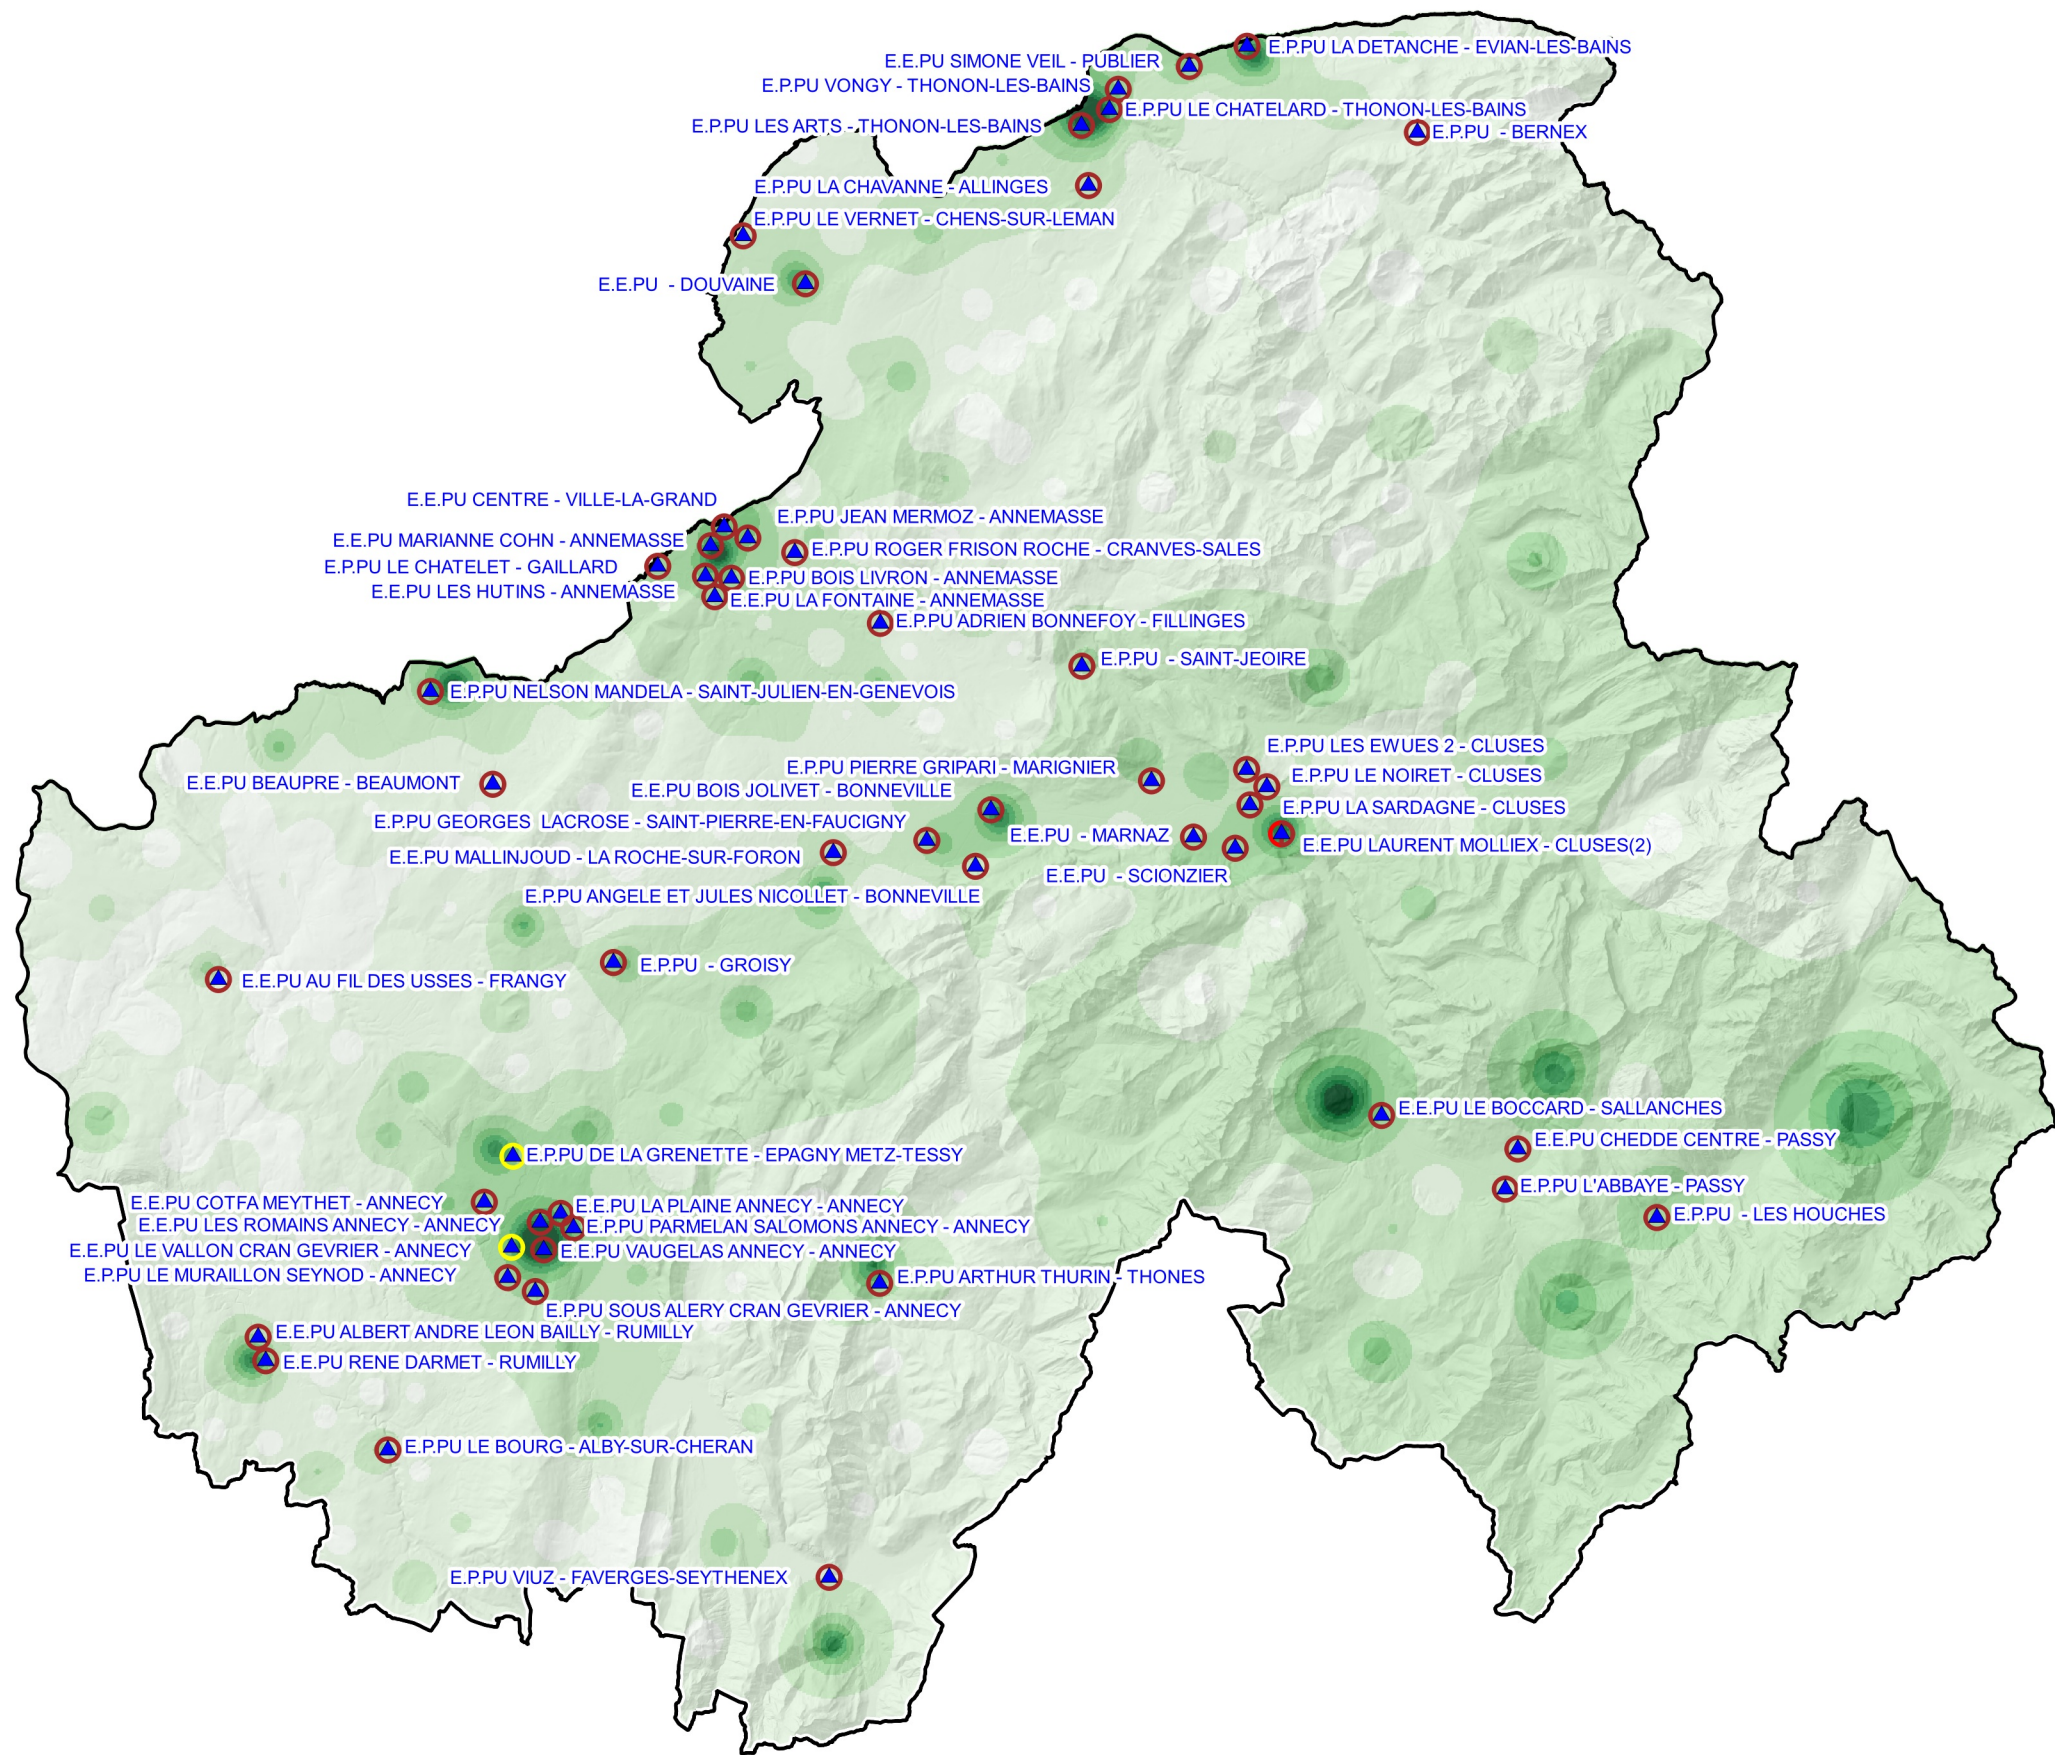

Réseau des écoles avec un dispositif ULIS

Année scolaire 2022 - 2023

Département de la Haute-Savoie

Indicateur d'équipements et de services basé sur la Base permanente des équipements (BPE) INSEE 2022

- Troubles des fonctions cognitives
- Troubles Envahissants du Développement
- Trouble des Fonctions Auditives
- Troubles Spécifiques du Langage et des Apprentissages
- Troubles de la Fonction Visuelle
- Troubles des Fonctions Motrices
- (2) 2 Dispositifs ULIS pour l'école
- ▲ Ecole publique avec dispositif ULIS
- ▲ Ecole privée sous-contrat avec dispositif ULIS