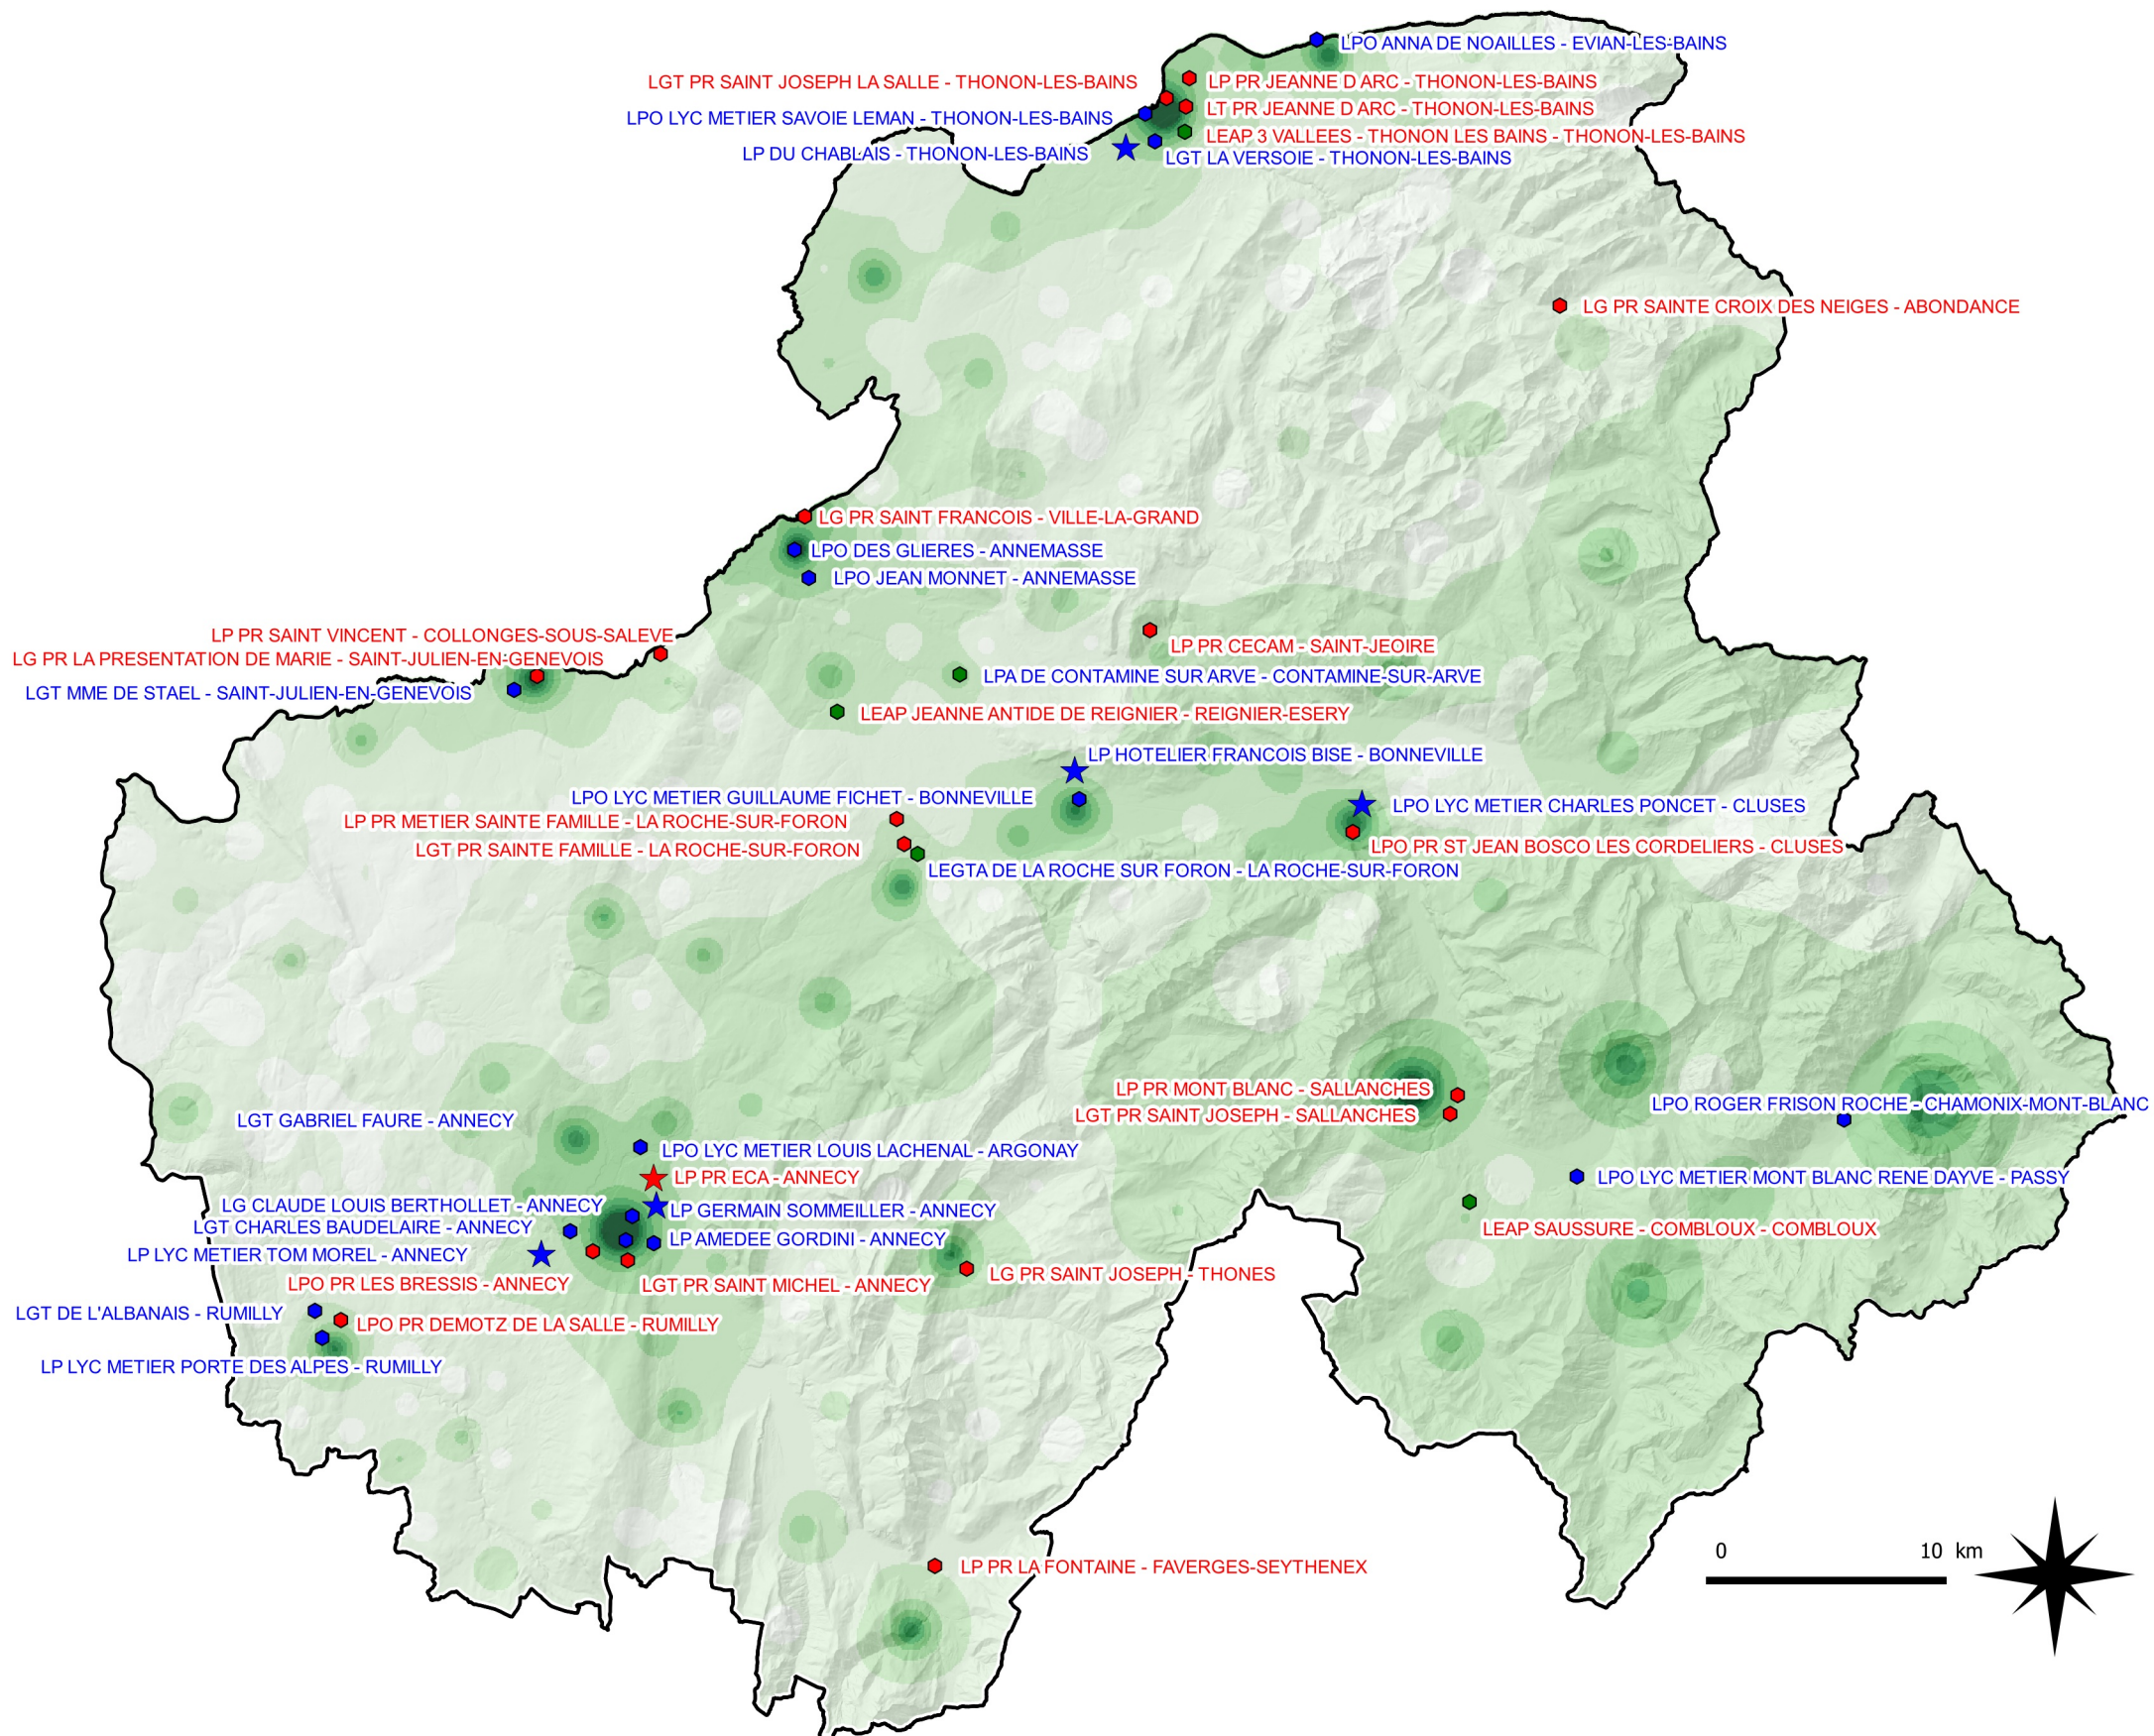

Année scolaire 2022 - 2023

Département de la Haute-Savoie

Indicateur d'équipements et de services basé sur la Base permanente des équipements (BPE) INSEE 2022

- Troubles des fonctions cognitives
- Troubles Envahissants du Développement
- Trouble des Fonctions Auditives
- Troubles Spécifiques du Langage et des Apprentissages
- Troubles de la Fonction Visuelle
- Troubles des Fonctions Motrices
- (2) 2 Dispositifs ULIS pour l'école
- ▲ Ecole publique avec dispositif ULIS
- ▲ Ecole privée sous-contrat avec dispositif ULIS

Réseau des ULIS lycée

Année scolaire 2022 - 2023

Département de la Haute-Savoie

- ★ Lycée tête de réseau ULIS
- Autre lycée du réseau (tous les établissements publics, privés, agricoles du bassin)
- Lycée public
- Lycée privé sous-contrat
- Lycée agricole public / Lycée agricole privé

Indicateur d'équipements et de services basé sur la Base Permanente des Equipements (BPE) INSEE 2022

Source fond de carte : IGN - BD TOPO 2016
Source de données : RAMSESE - SYSCA CONSTAT