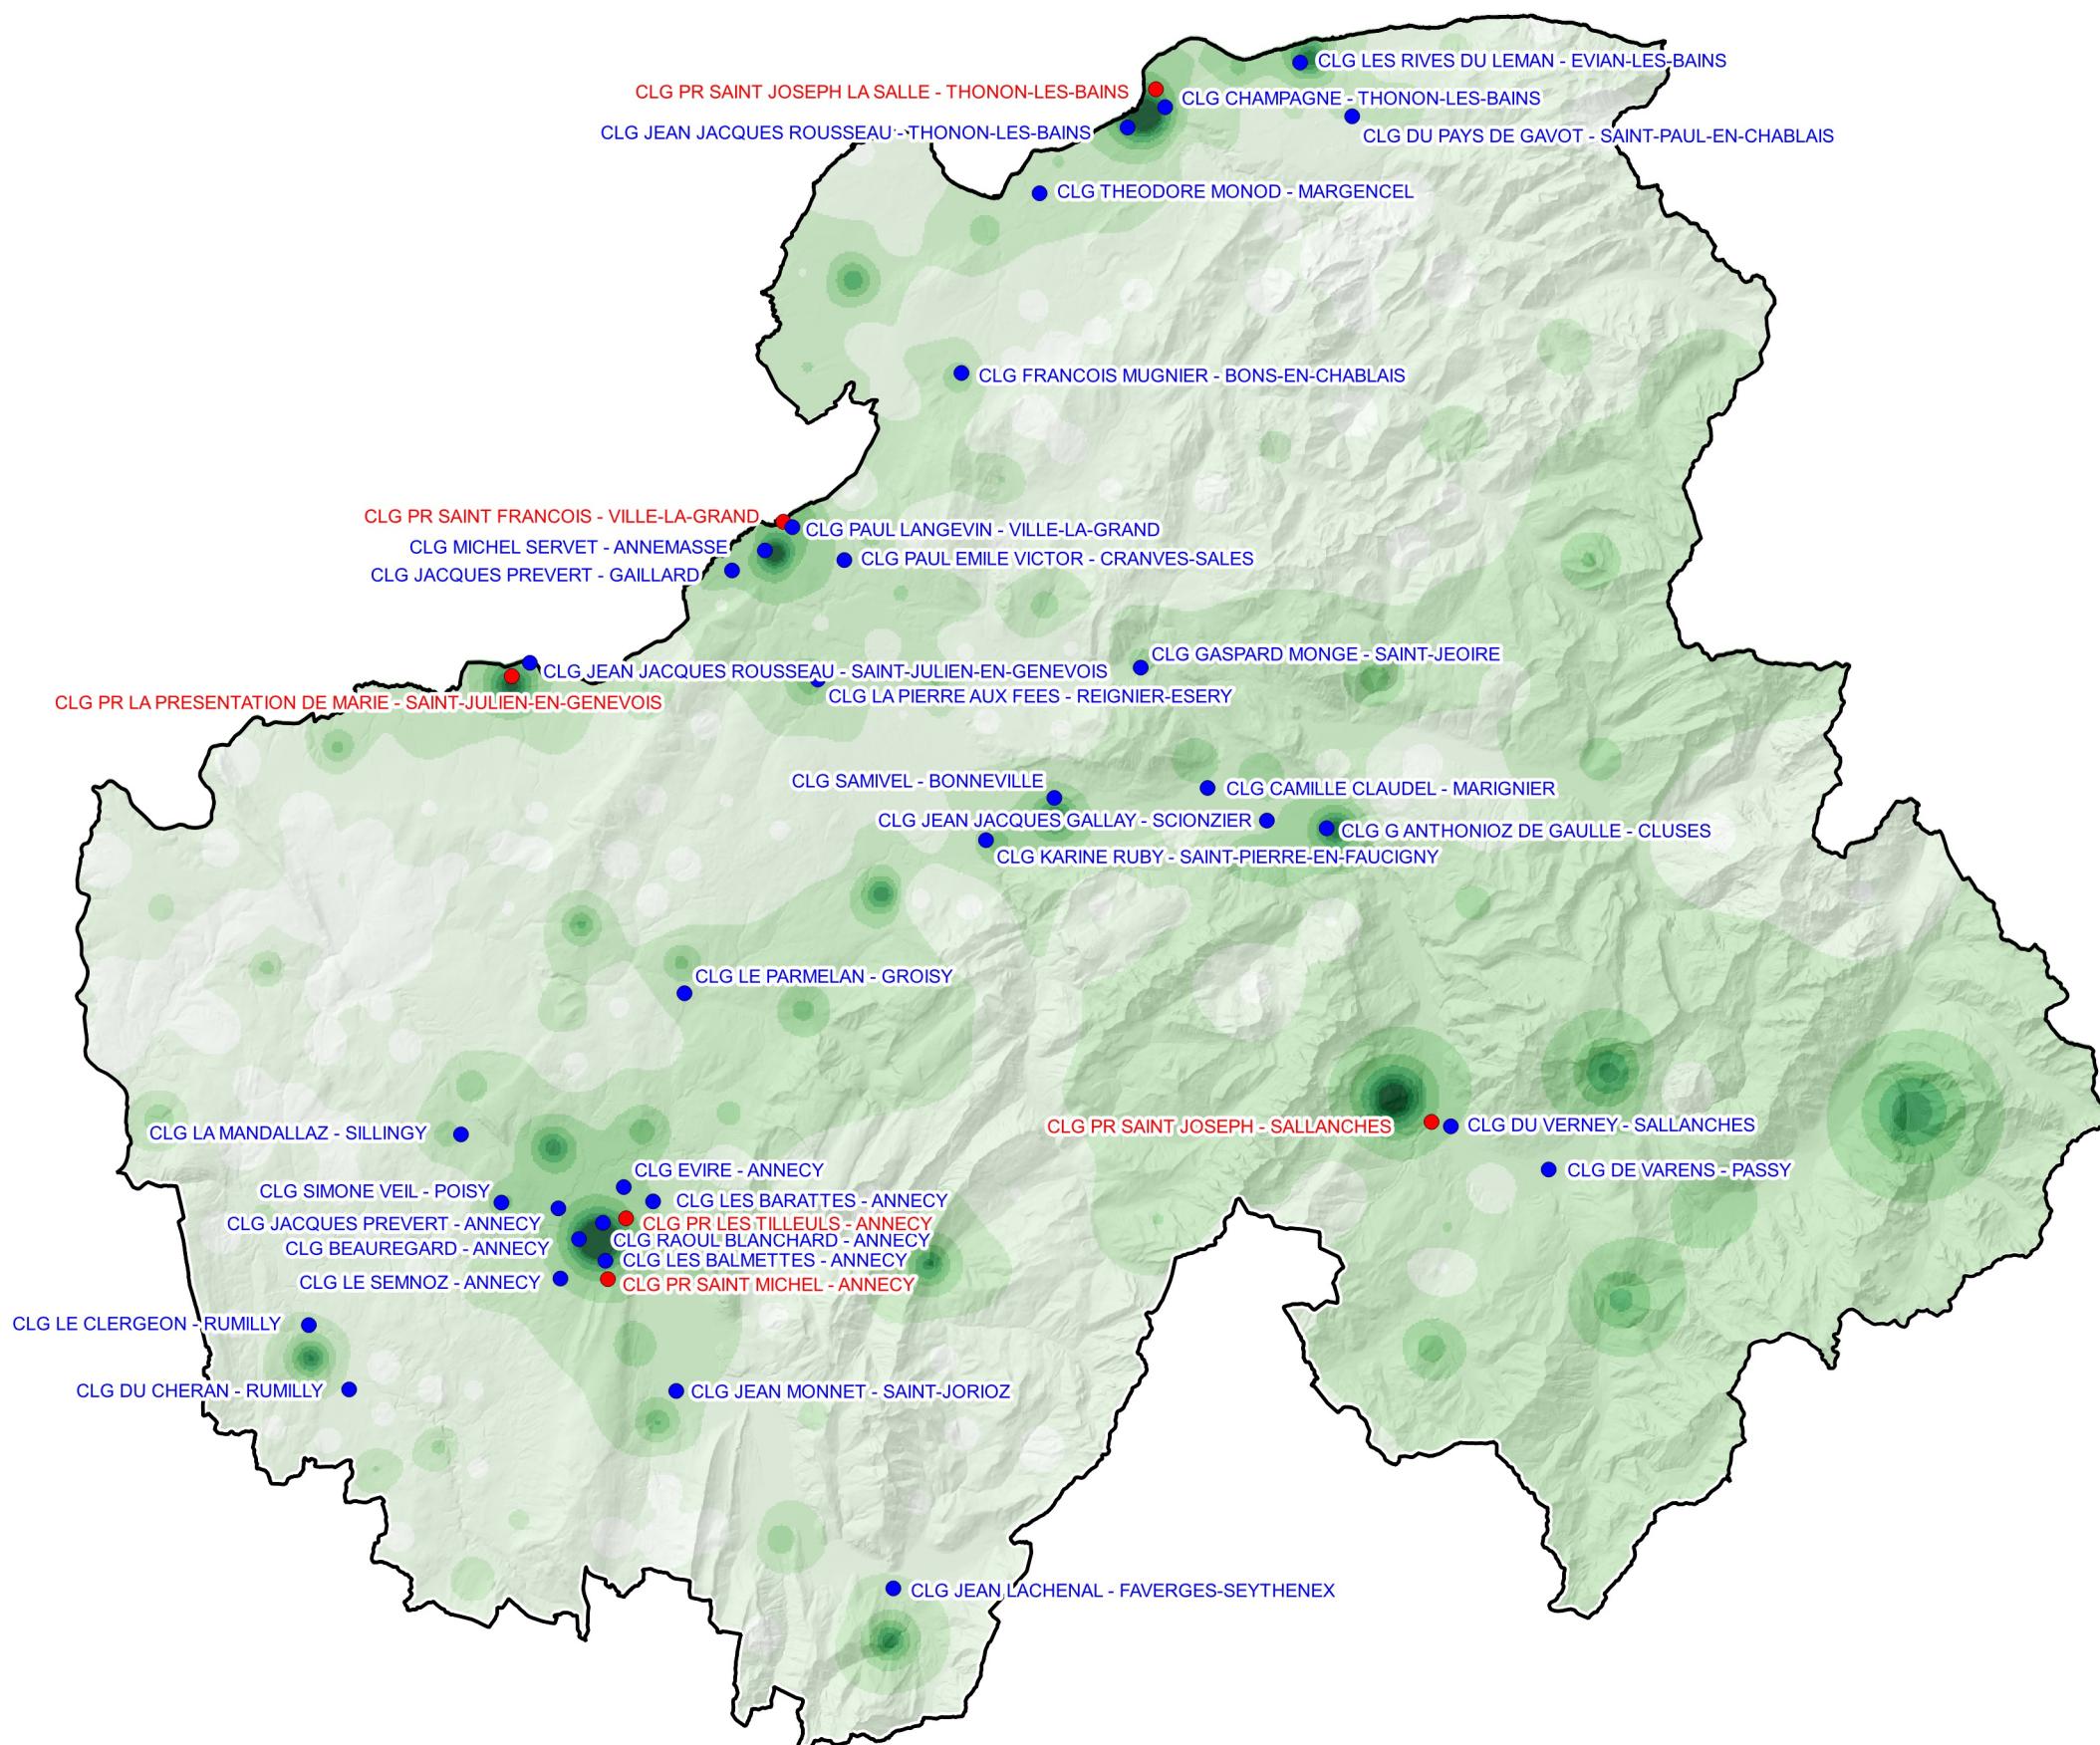

Réseau des collèges avec un dispositif ULIS

Année scolaire 2022 - 2023

Département de la Haute-Savoie

Indicateur d'équipements et de services basé sur la Base permanente des Equipements (BPE) INSEE 2022

0 10 km

- Collège public avec dispositif ULIS
- Collège privé sous-contrat avec dispositif ULIS

Source fond de carte : IGN - BD TOPO 2016
Source de données : RAMSESE - SYSCA CONSTAT

Réseau des écoles avec un dispositif ULIS

Réseau des ULIS lycée

Année scolaire 2022 - 2023

Département de la Haute-Savoie

- ★ Lycée tête de réseau ULIS
- Autre lycée du réseau (tous les établissements publics, privés, agricoles du bassin)
- Lycée public
- Lycée privé sous-contrat
- Lycée agricole public / Lycée agricole privé

Indicateur d'équipements et de services basé sur la Base Permanente des Equipements (BPE) INSEE 2022

Source fond de carte : IGN - BD TOPO 2016
Source de données : RAMSESE - SYSCA CONSTAT