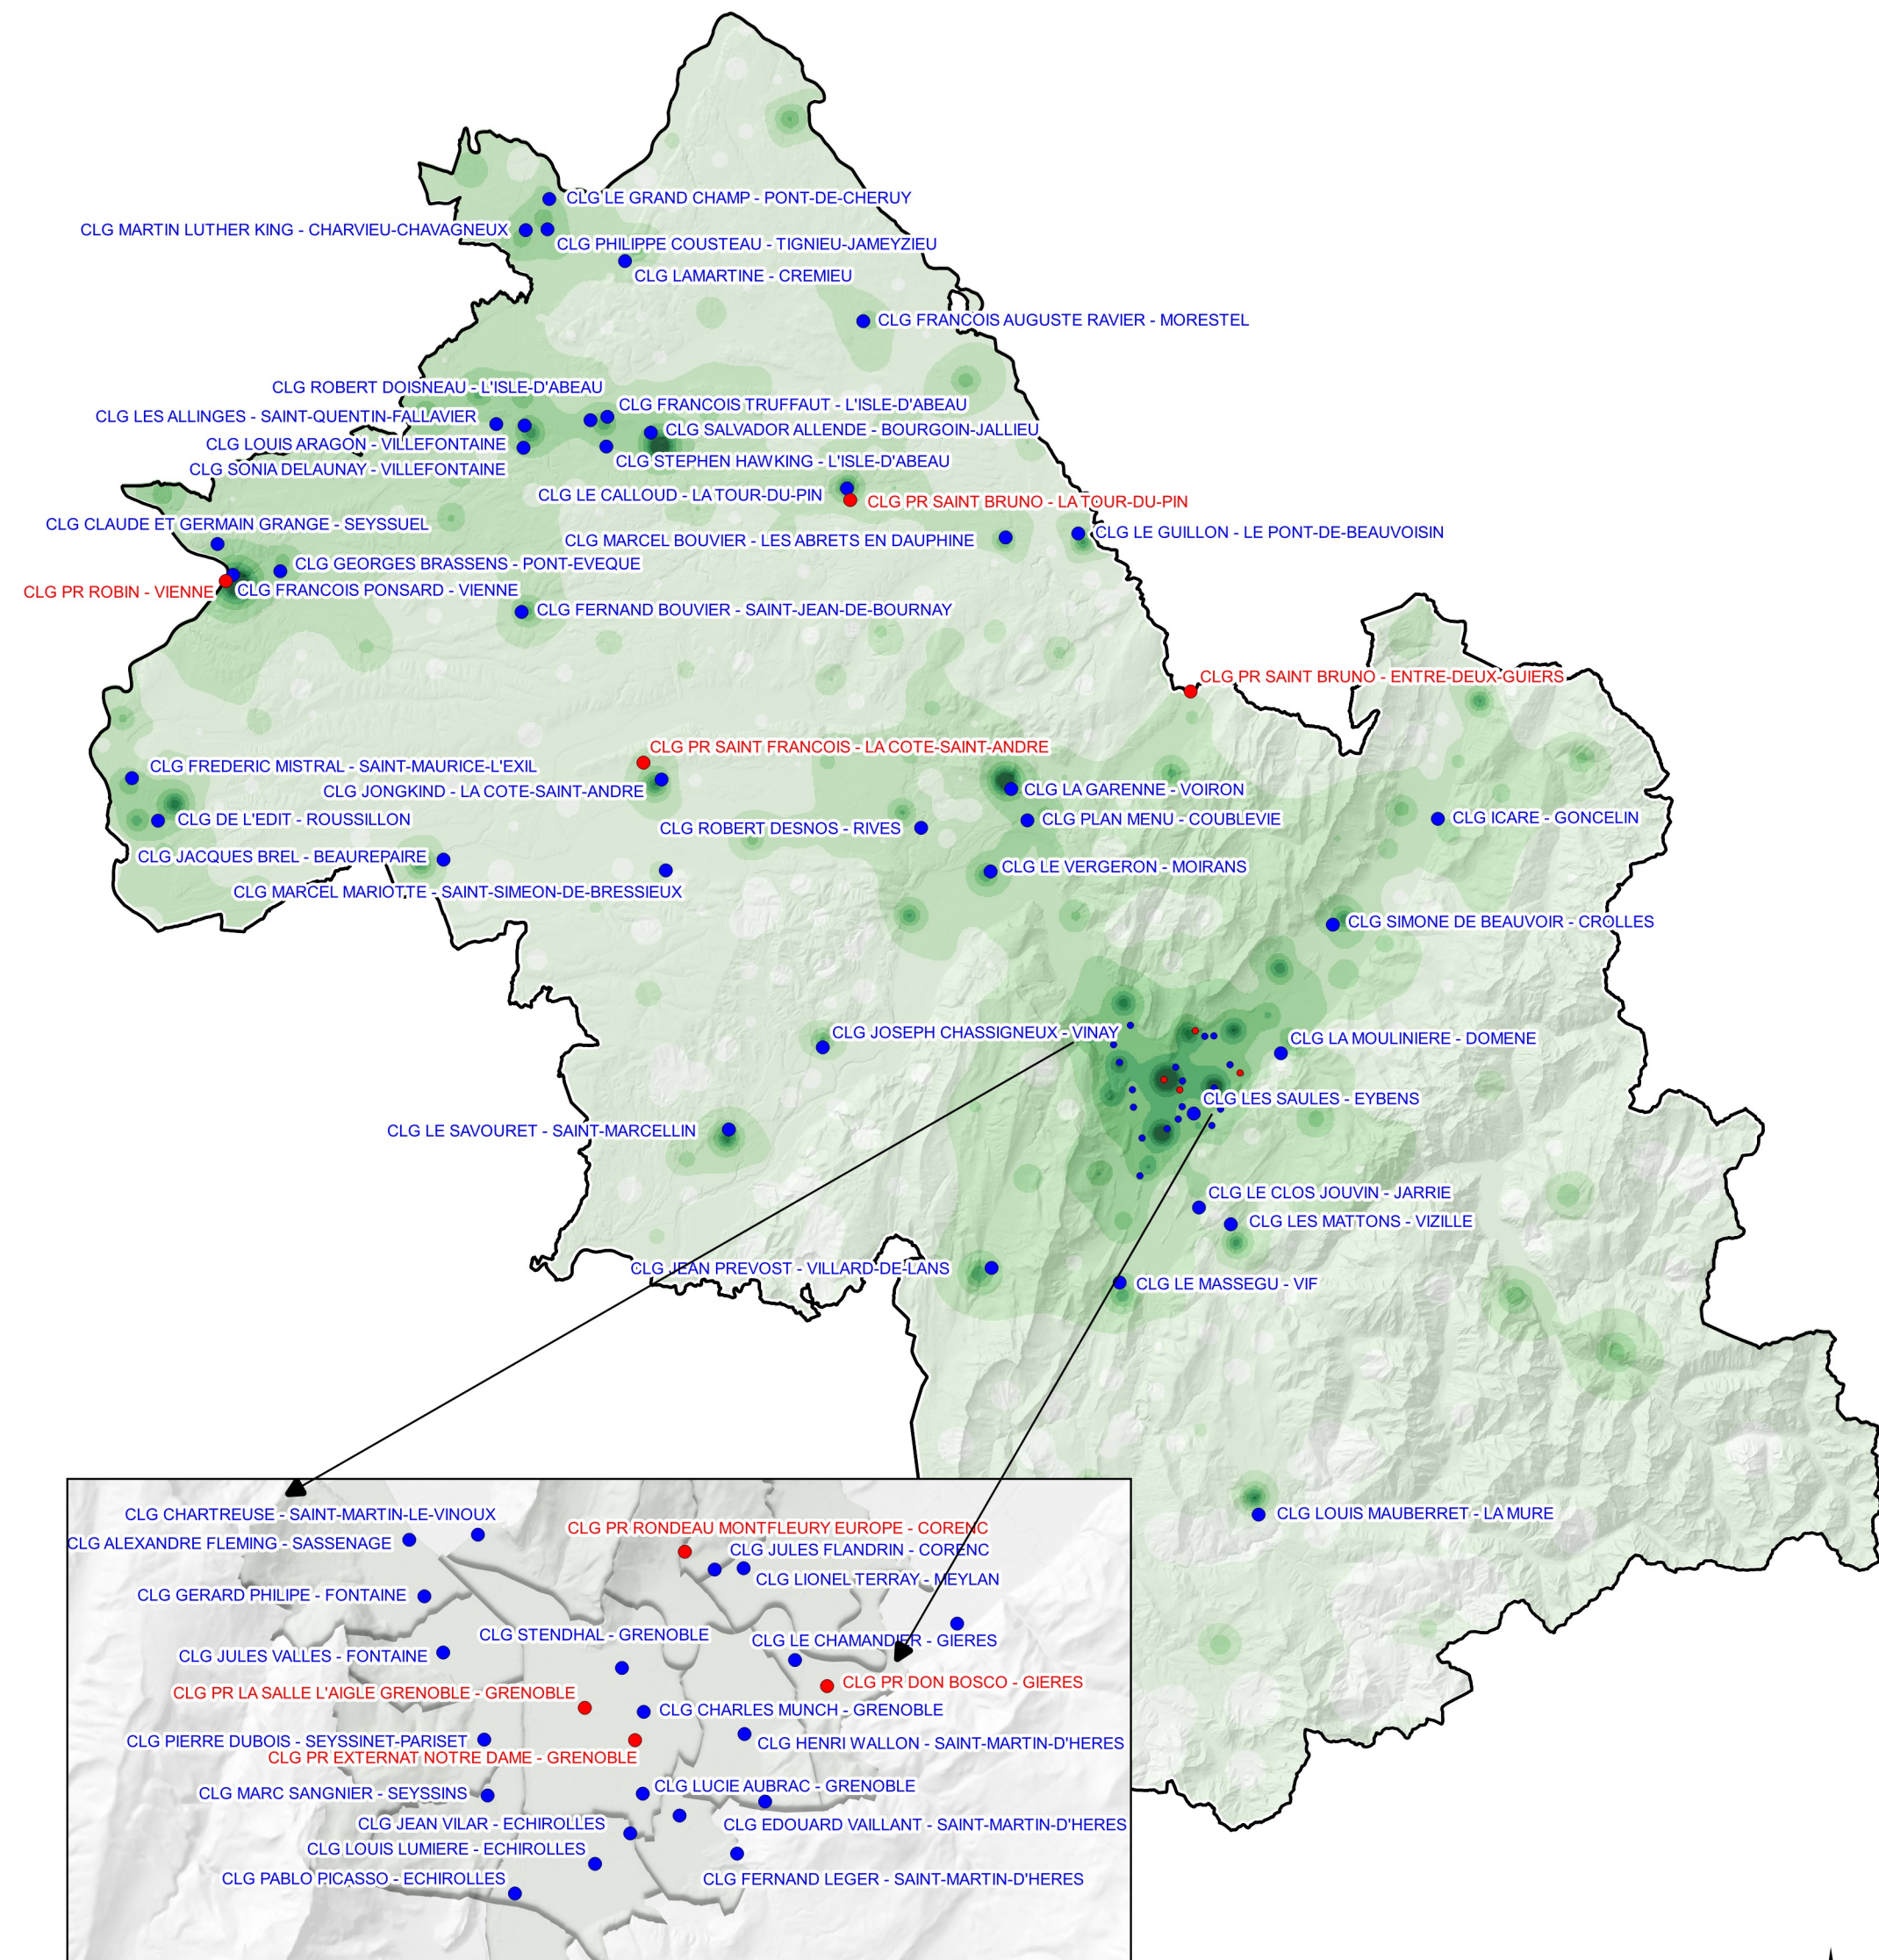

Réseau des collèges avec un dispositif ULIS

Année scolaire 2022 - 2023

Département de l'Isère

Indicateur d'équipements et de services basé sur la Base permanente des Equipements (BPE) INSEE 2022

0 10 km

- Collège public avec dispositif ULIS
- Collège privé sous-contrat avec dispositif ULIS

Source fond de carte : IGN - BD TOPO 2016
Source de données : RAMSESE - SYSCA CONSTAT

Édité le 25-11-2022 par le SIASEPP-SPS de Grenoble

Réseau des écoles avec un dispositif ULIS

Année scolaire 2022 - 2023

(2) 2 Dispositifs ULIS pour l'école

- ▲ Ecole publique avec dispositif ULIS
- ▲ Ecole privée sous-contrat avec dispositif ULIS

Zoom sur l'agglomération Grenobloise au 150 000ème

Réseau des ULIS lycée

Année scolaire 2022 - 2023

Département de l'Isère

Source fond de carte : IGN - BD TOPO 2016
Source de données : RAMSESE - SYSCA CONSTAT