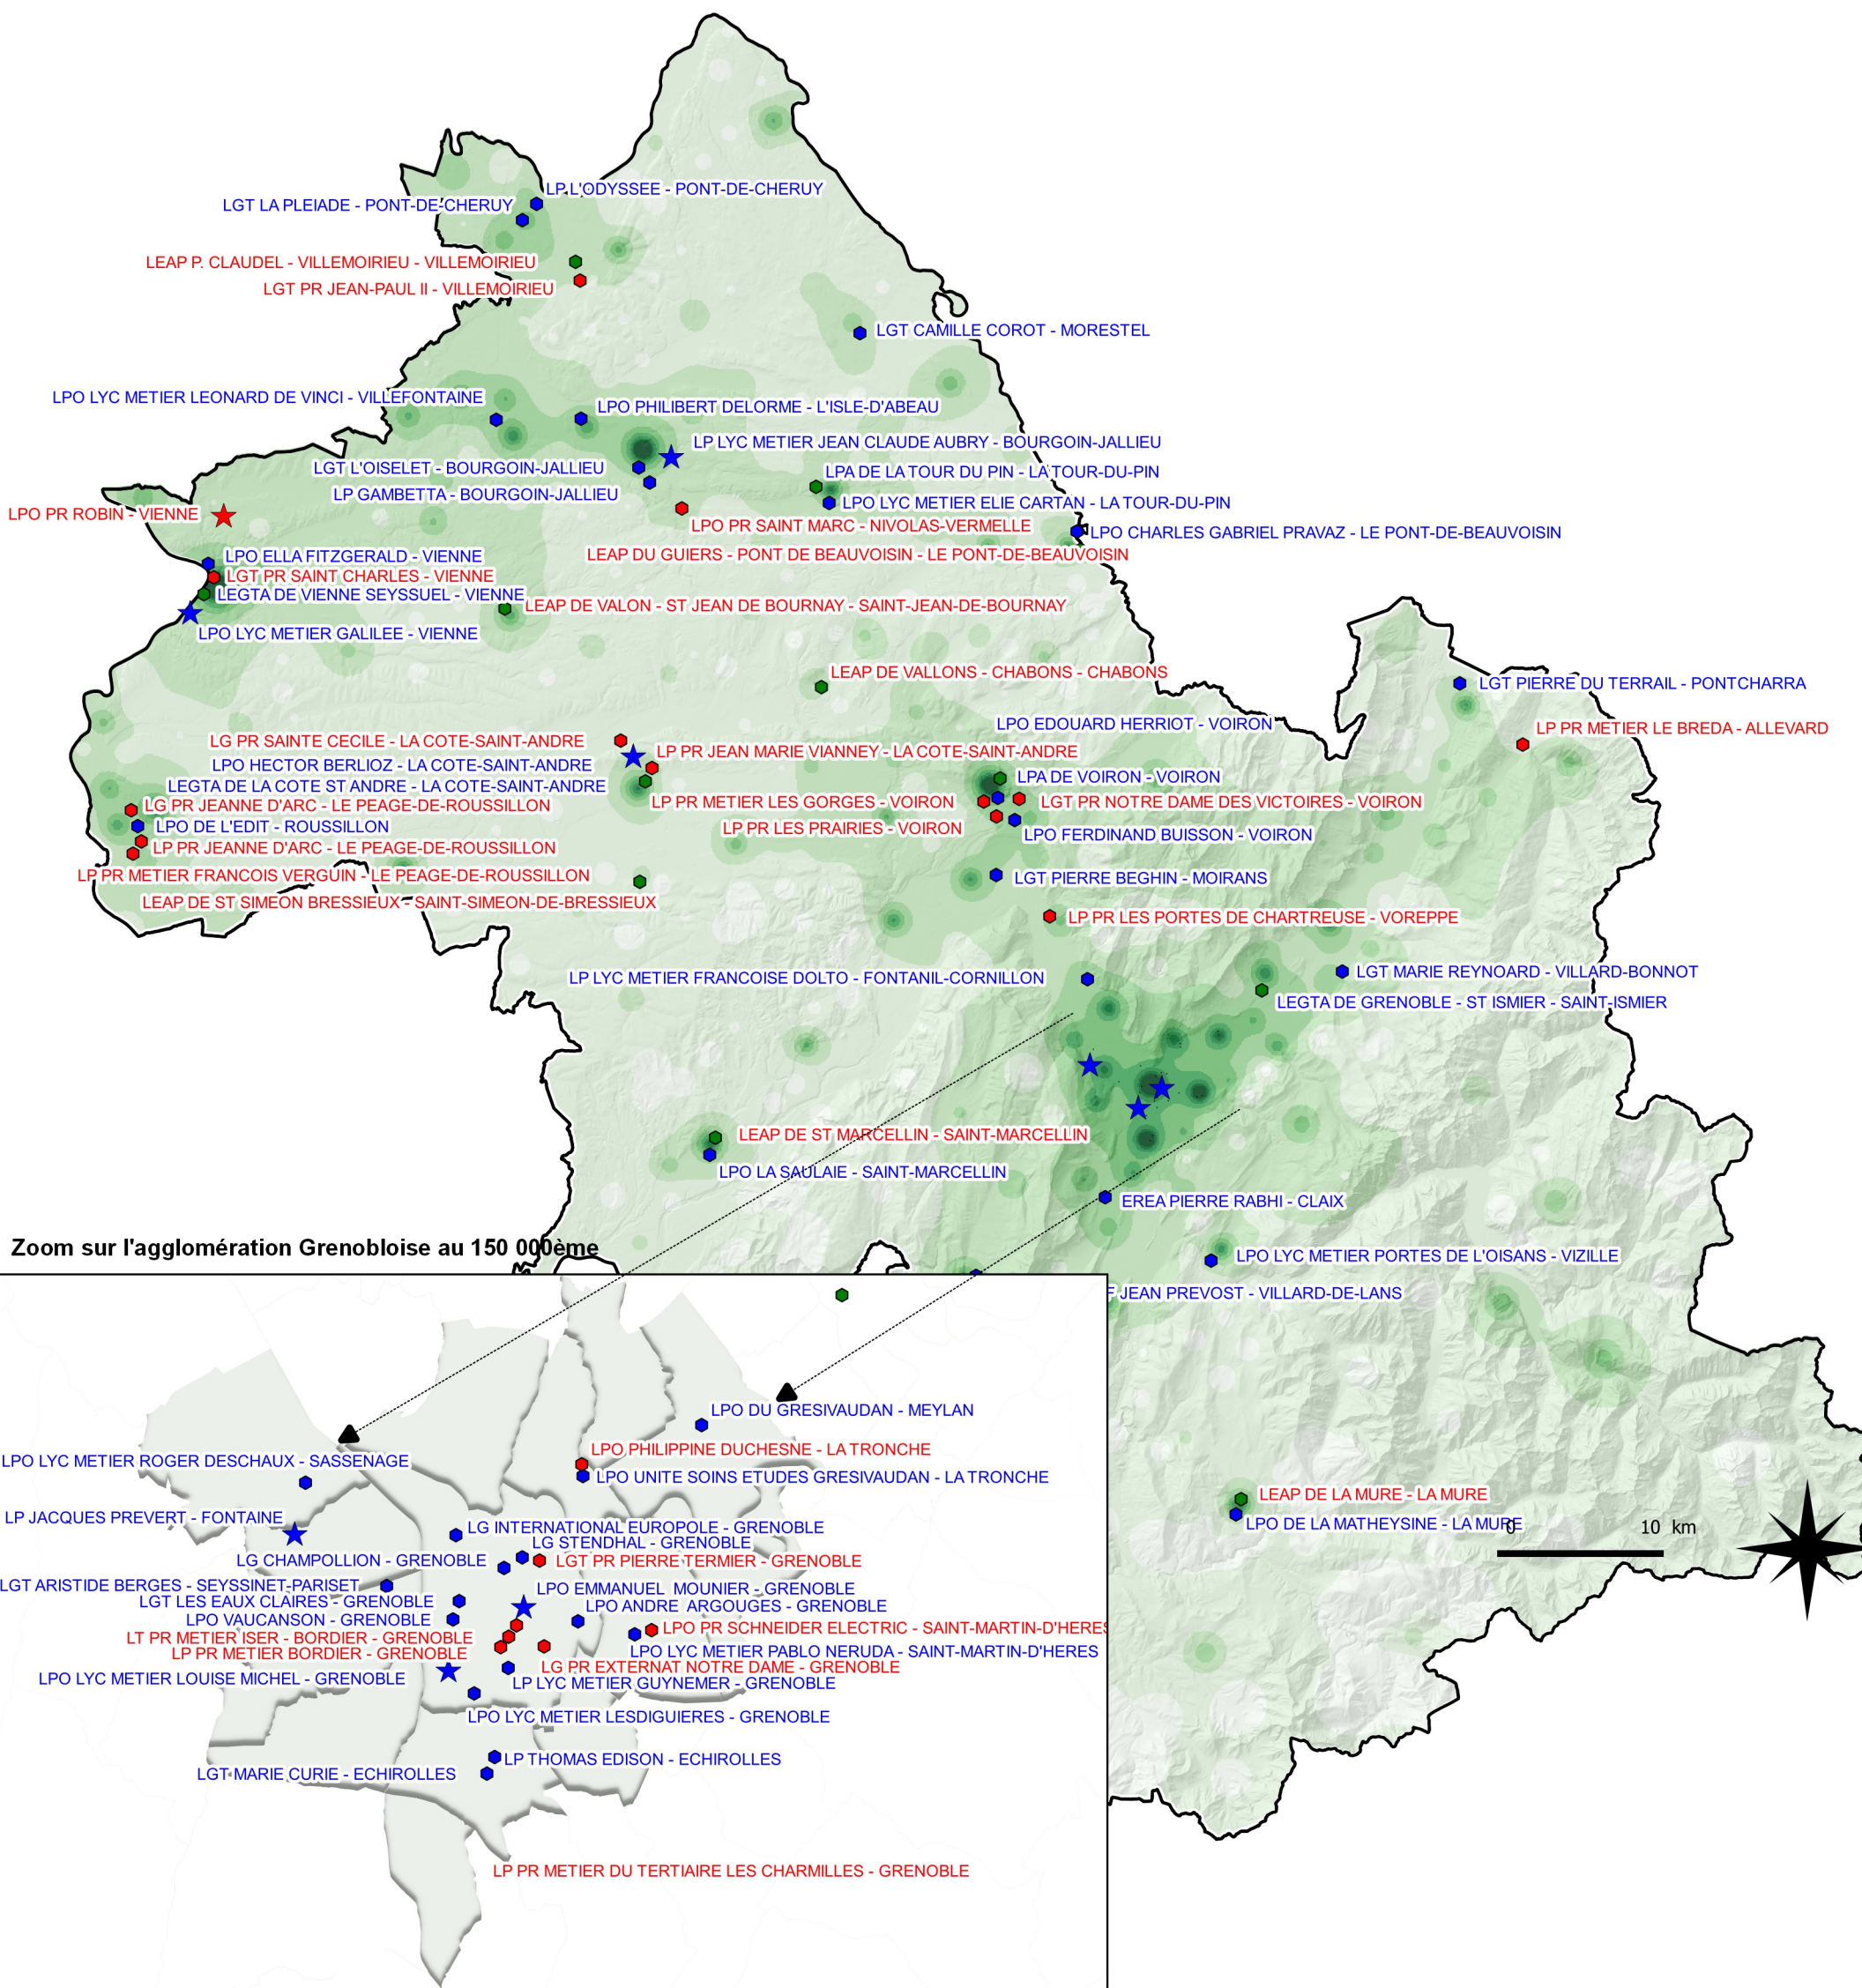

Source fond de carte : IGN - BD TOPO 2016
Source de données : RAMSESE - SYSCA CONSTAT

Édité le 25-11-2022 par le SIASEPP-SPS de Grenoble

Réseau des écoles avec un dispositif ULIS

Année scolaire 2022 - 2023

(2) 2 Dispositifs ULIS pour l'école

- ▲ Ecole publique avec dispositif ULIS
- ▲ Ecole privée sous-contrat avec dispositif ULIS

Zoom sur l'agglomération Grenobloise au 150 000ème

Réseau des ULIS lycée

Année scolaire 2022 - 2023

Département de l'Isère

Source fond de carte : IGN - BD TOPO 2016
Source de données : RAMSESE - SYSCA CONSTAT