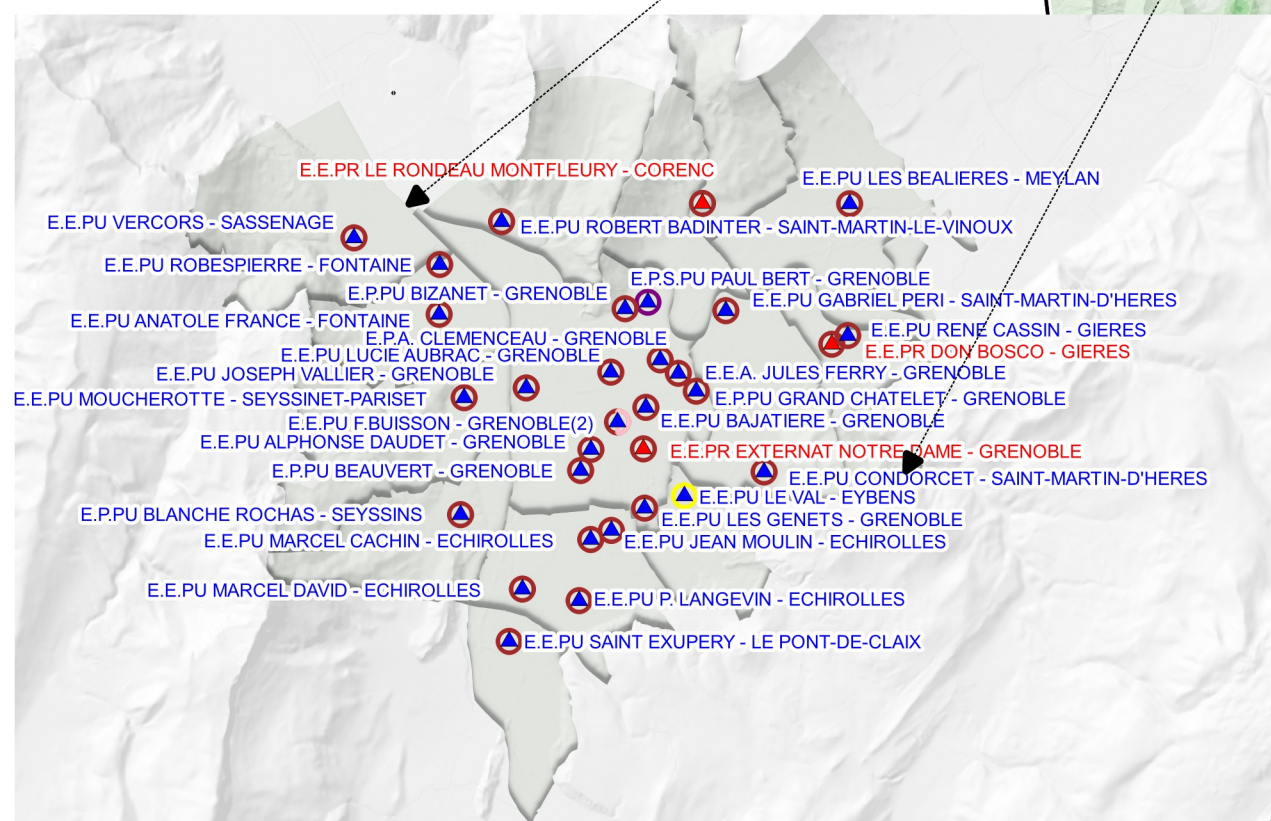

Source fond de carte : IGN - BD TOPO 2016
Source de données : RAMSESE - SYSCA CONSTAT

Édité le 25-11-2022 par le SIASEPP-SPS de Grenoble

Réseau des écoles avec un dispositif ULIS

Année scolaire 2022 - 2023

(2) 2 Dispositifs ULIS pour l'école

- ▲ Ecole publique avec dispositif ULIS
- ▲ Ecole privée sous-contrat avec dispositif ULIS

Zoom sur l'agglomération Grenobloise au 150 000ème

Réseau des ULIS lycée

Année scolaire 2022 - 2023