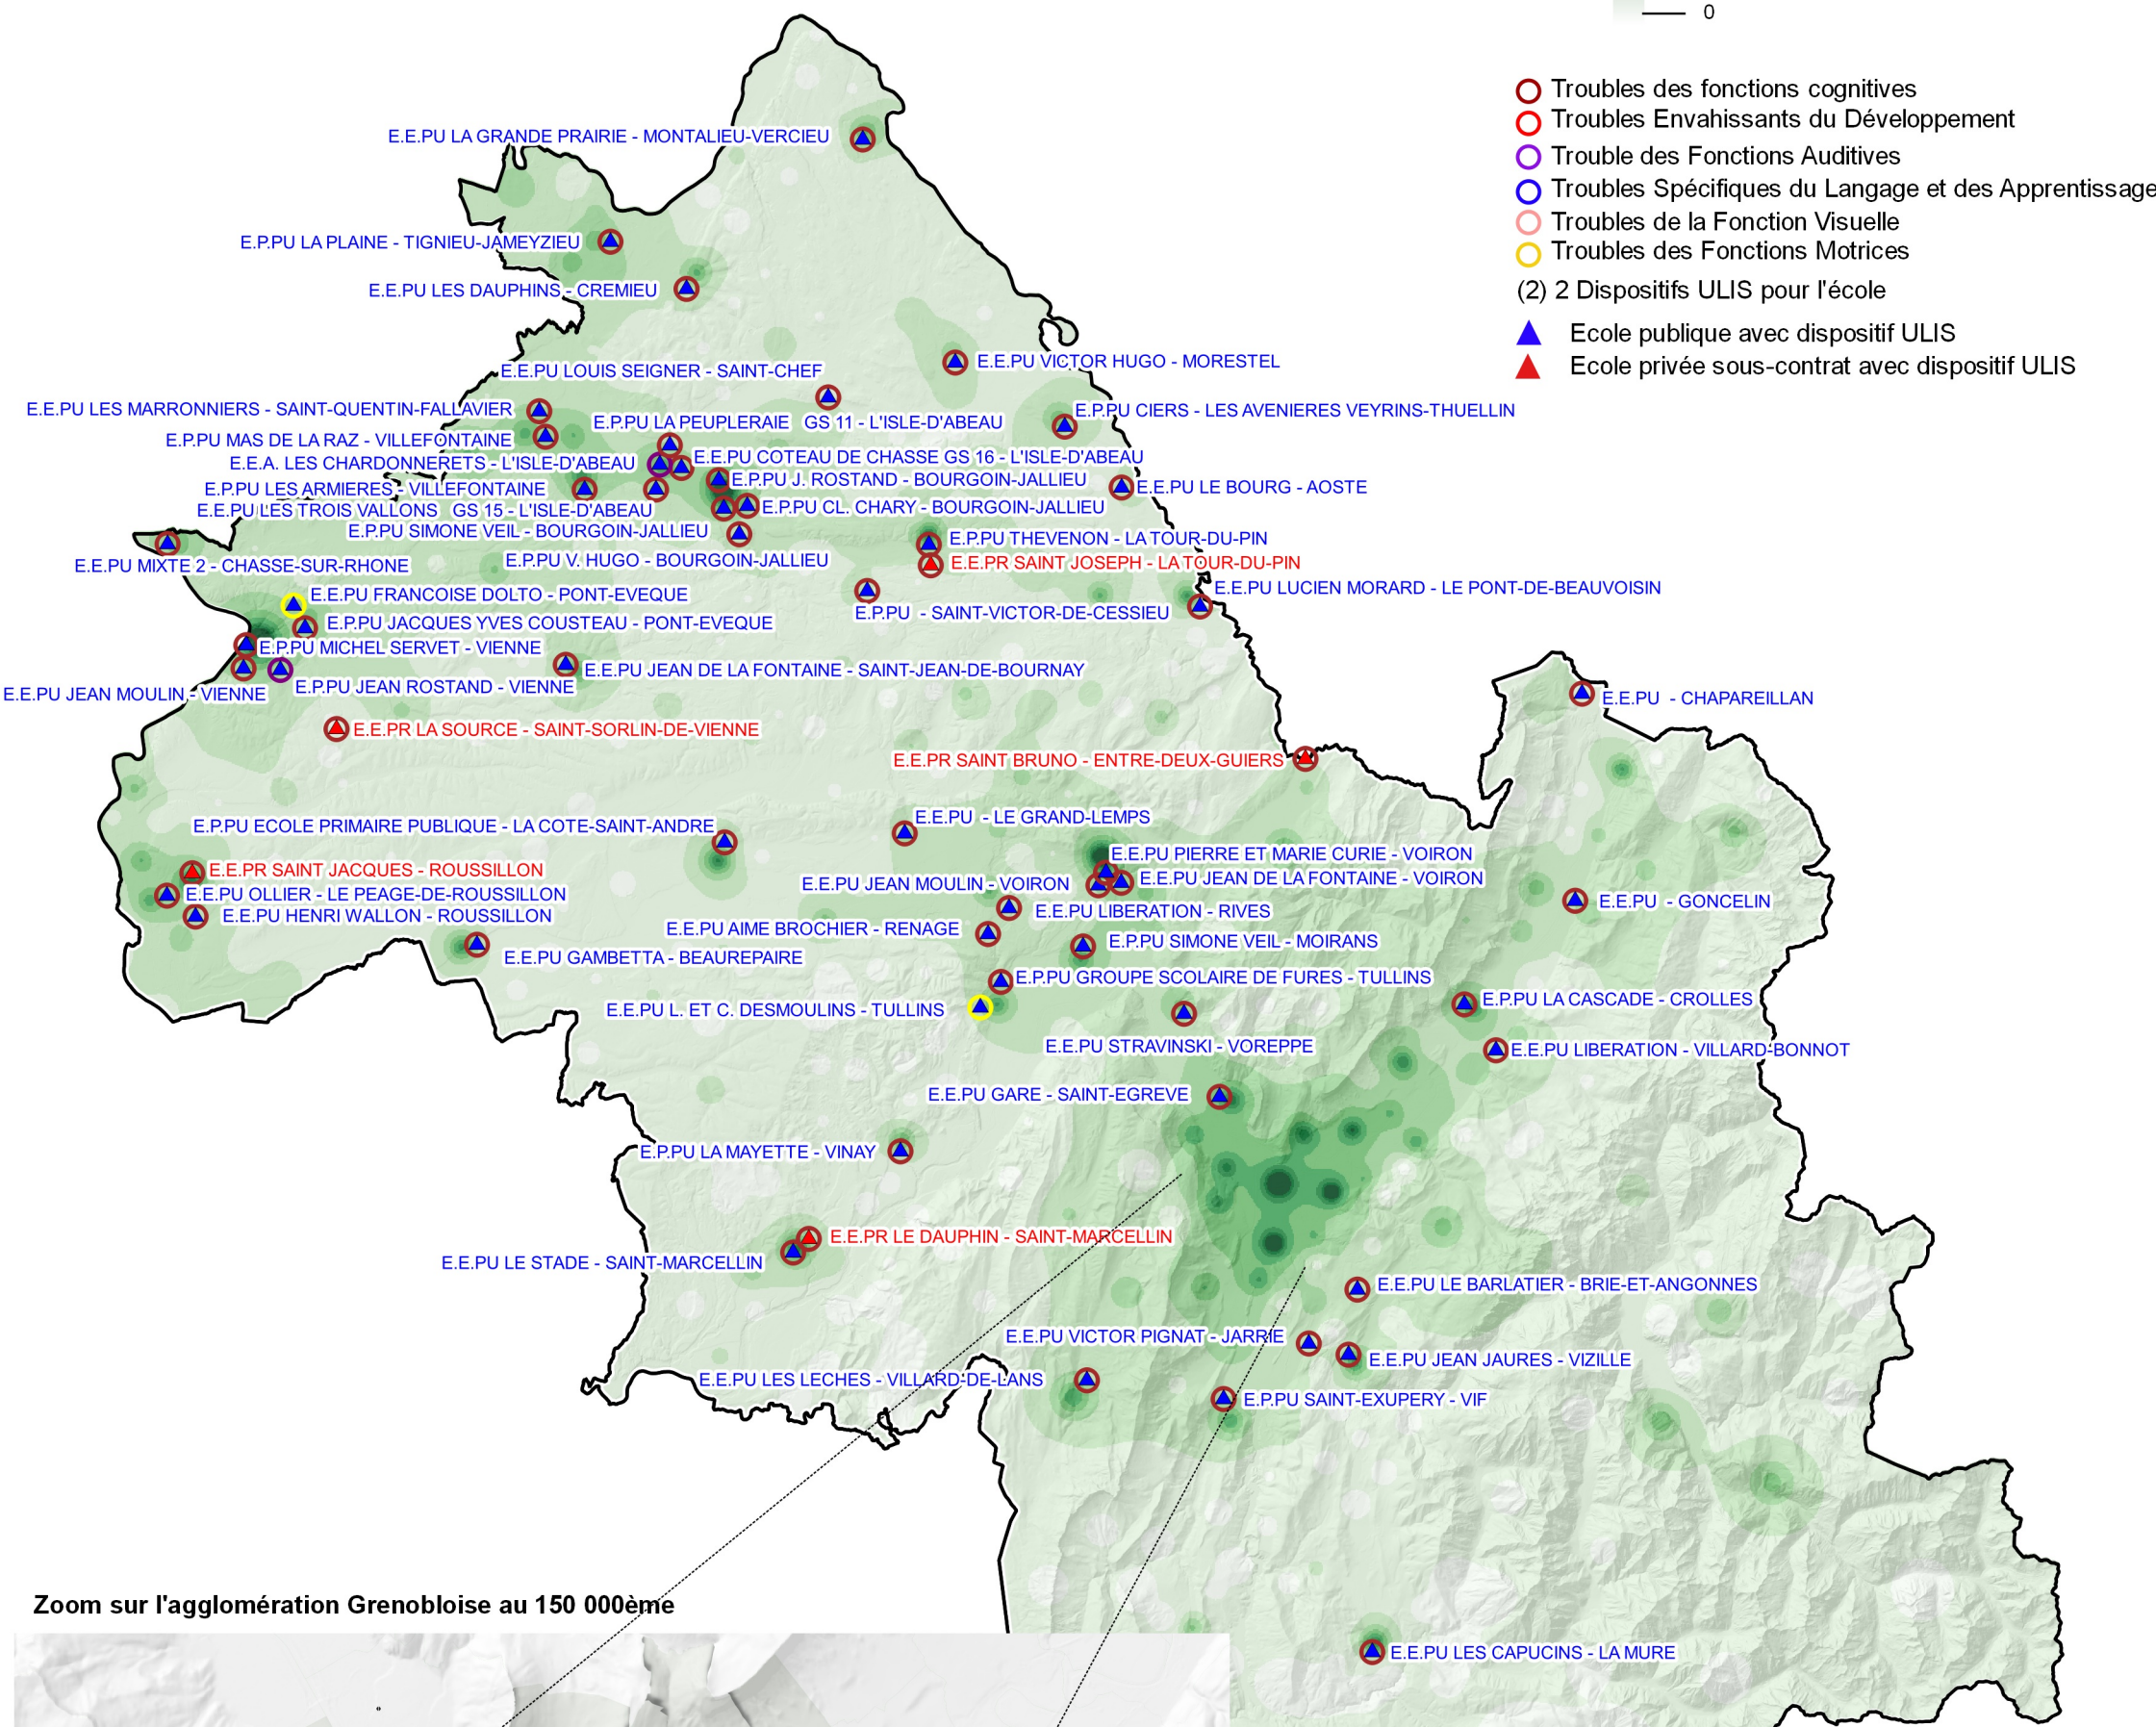

Source fond de carte : IGN - BD TOPO 2016
Source de données : RAMSESE - SYSCA CONSTAT

Édité le 25-11-2022 par le SIASEPP-SPS de Grenoble

Réseau des écoles avec un dispositif ULIS

Année scolaire 2022 - 2023

Département de l'Isère

Indicateur d'équipements et de services basé sur la Base permanente des équipements (BPE) INSEE 2022

- Troubles des fonctions cognitives
- Troubles Envahissants du Développement
- Trouble des Fonctions Auditives
- Troubles Spécifiques du Langage et des Apprentissages
- Troubles de la Fonction Visuelle
- Troubles des Fonctions Motrices

(2) 2 Dispositifs ULIS pour l'école

- ▲ Ecole publique avec dispositif ULIS
- ▲ Ecole privée sous-contrat avec dispositif ULIS

Zoom sur l'agglomération Grenobloise au 150 000ème

Réseau des ULIS lycée

Année scolaire 2022 - 2023

Département de l'Isère

Source fond de carte : IGN - BD TOPO 2016
Source de données : RAMSESE - SYSCA CONSTAT