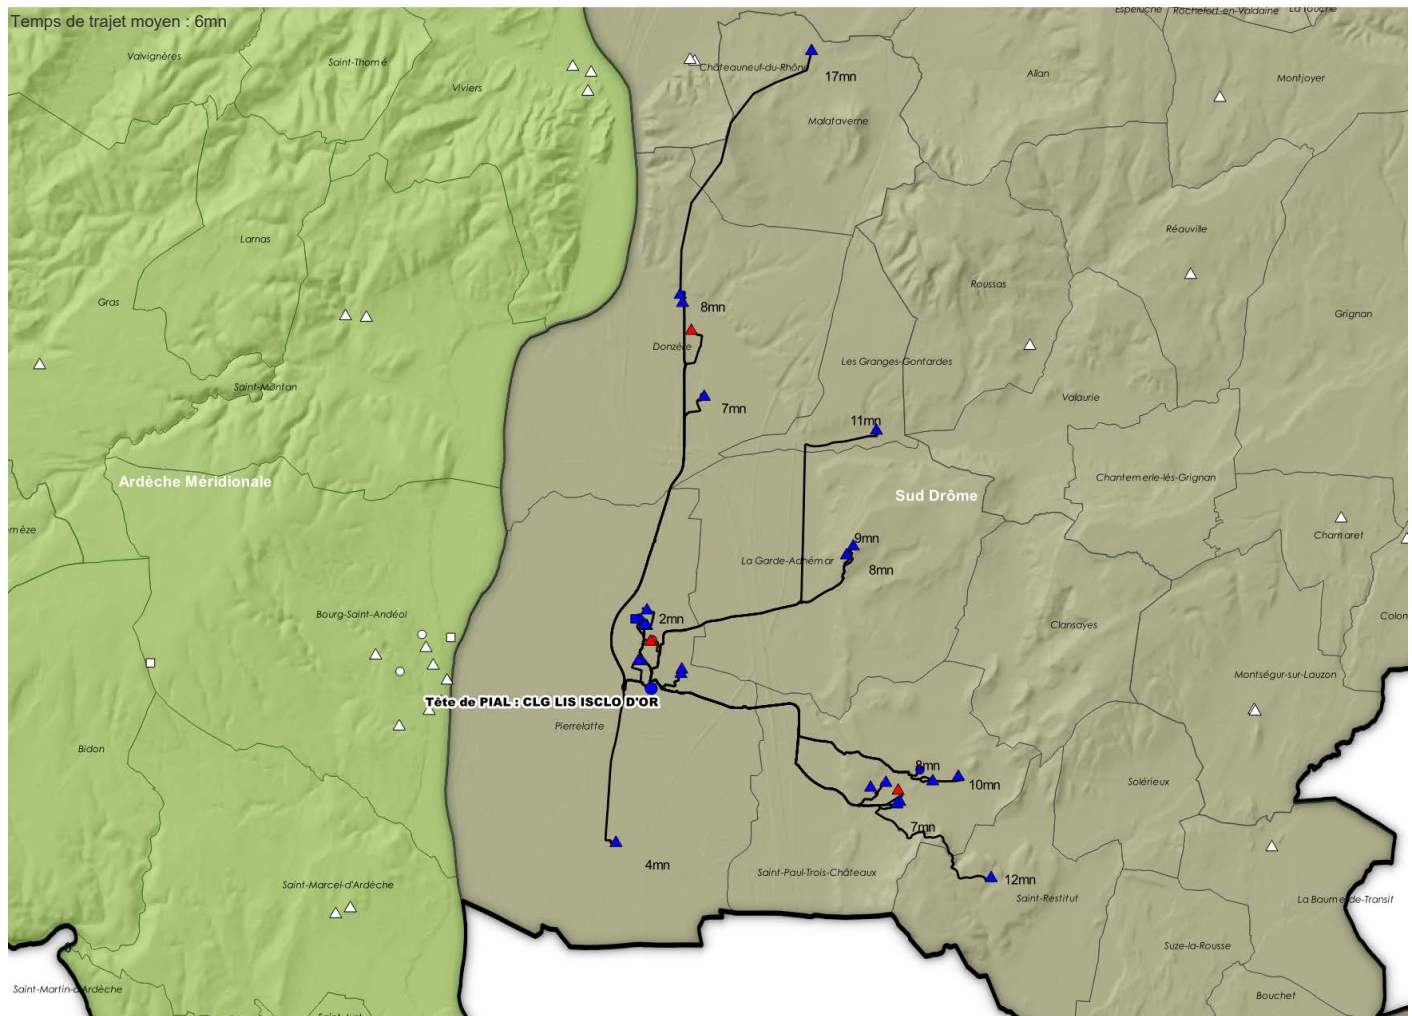

UAI Adhérente	Etablissement	Bassin	Code INSEE	Commune
0260608V	Ecole maternelle publique LES CHENES	SUD DROME	26116	DONZERE
0260609W	Ecole maternelle publique AIGUEBELLE	SUD DROME	26116	DONZERE
0260910Y	Ecole primaire privée SAINTE MARIE	SUD DROME	26116	DONZERE
0261164Z	Ecole élémentaire publique ANDRE JULLIEN	SUD DROME	26116	DONZERE
0260665G	Ecole élémentaire publique LA GARDE-ADHEMAR	SUD DROME	26138	LA GARDE-ADHEMAR
0261102G	Ecole maternelle publique LA GARDE-ADHEMAR	SUD DROME	26138	LA GARDE-ADHEMAR
0260679X	Ecole primaire publique LES GRANGES-GONTARDES	SUD DROME	26145	LES GRANGES-GONTARDES
0260719R	Ecole primaire publique MALATAVERNE	SUD DROME	26169	MALATAVERNE
0260019E	Lycée public DR. GUSTAVE JAUME	SUD DROME	26235	PIERRELATTE
0260098R	Collège privé SAINT MICHEL	SUD DROME	26235	PIERRELATTE
0260307T	Ecole primaire publique CHARLES LOUIS DAUDEL	SUD DROME	26235	PIERRELATTE
0260621J	Ecole maternelle publique LE CLAUX	SUD DROME	26235	PIERRELATTE
0260622K	Ecole maternelle publique LE ROCHER	SUD DROME	26235	PIERRELATTE
0260925P	Ecole primaire privée SAINT MICHEL	SUD DROME	26235	PIERRELATTE
0260964G	Ecole élémentaire publique LE CLAUX	SUD DROME	26235	PIERRELATTE
0261010G	Collège public LIS ISCLO D'OR	SUD DROME	26235	PIERRELATTE
0261019S	Ecole maternelle publique FERME BAUMET	SUD DROME	26235	PIERRELATTE
0261090U	Collège public GUSTAVE JAUME	SUD DROME	26235	PIERRELATTE
0261106L	Ecole élémentaire publique FERME BAUMET	SUD DROME	26235	PIERRELATTE
0261127J	Ecole maternelle publique LA ROSERAIE	SUD DROME	26235	PIERRELATTE
0261244L	Ecole élémentaire publique LE ROCHER	SUD DROME	26235	PIERRELATTE
0260247C	Ecole maternelle publique GERMAINE GONY	SUD DROME	26324	SAINT-PAUL-TROIS-CHATEAUX
0260427Y	Ecole élémentaire publique LE PIALON	SUD DROME	26324	SAINT-PAUL-TROIS-CHATEAUX
0260638C	Ecole maternelle publique SERRE BLANC	SUD DROME	26324	SAINT-PAUL-TROIS-CHATEAUX
0260931W	Ecole primaire privée NOTRE DAME	SUD DROME	26324	SAINT-PAUL-TROIS-CHATEAUX
0261024X	Ecole élémentaire publique LE RESSEGUIN	SUD DROME	26324	SAINT-PAUL-TROIS-CHATEAUX
0261032F	Collège public JEAN PERRIN	SUD DROME	26324	SAINT-PAUL-TROIS-CHATEAUX
0261118Z	Ecole maternelle publique RESSEGUIN	SUD DROME	26324	SAINT-PAUL-TROIS-CHATEAUX
0261214D	Ecole élémentaire publique PLEIN SOLEIL	SUD DROME	26324	SAINT-PAUL-TROIS-CHATEAUX
0260431C	Ecole primaire publique ECOLE PRIMAIRE	SUD DROME	26326	SAINT-RESTITUT