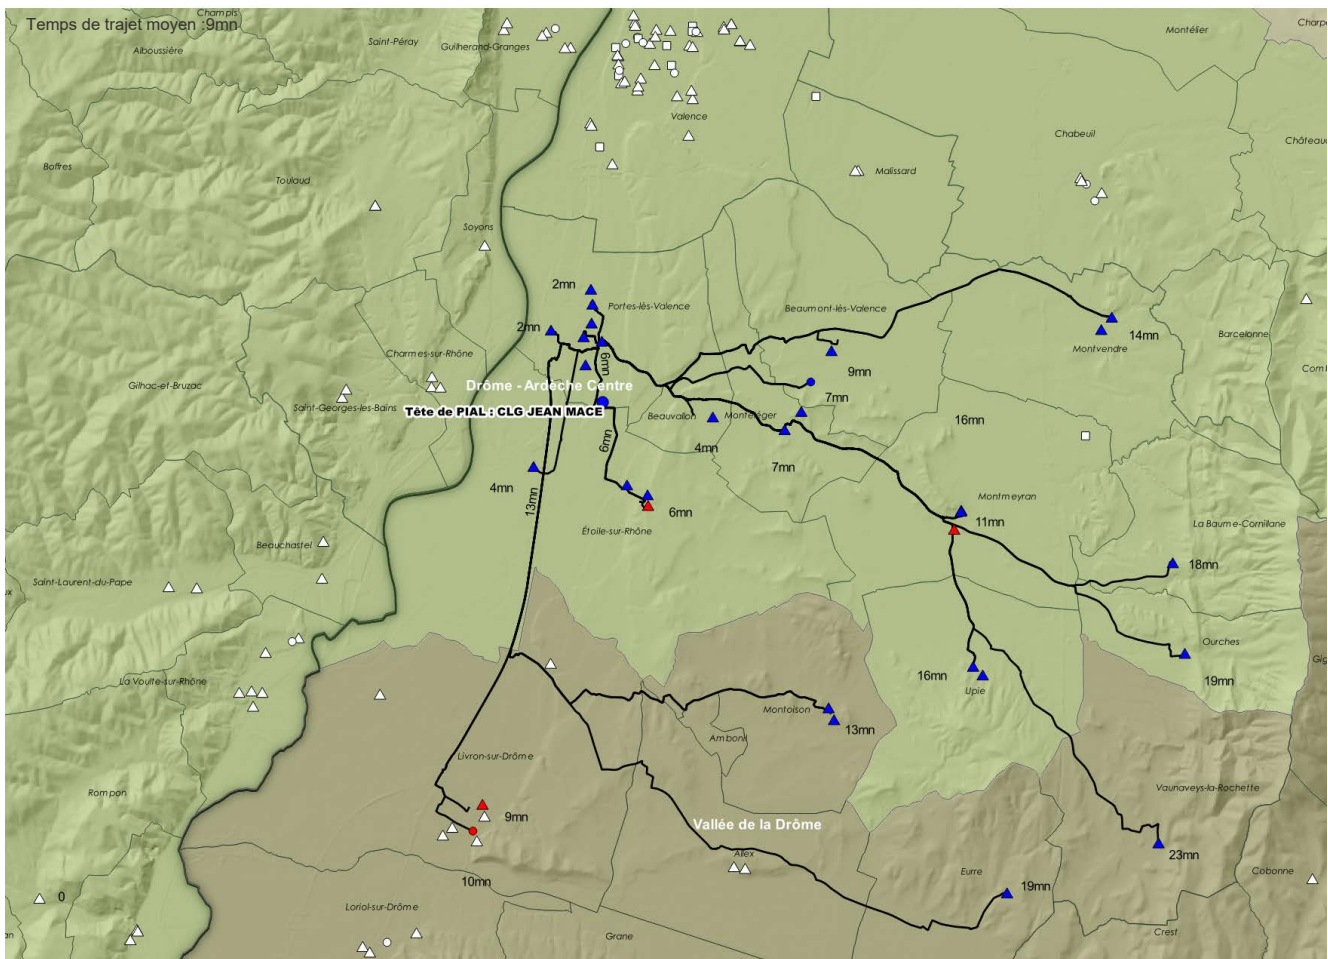

UAI Adhérente	Etablissement	Bassin	Code INSEE	Commune
0261116X	Ecole maternelle publique CHARLES PERRAULT	DROME ARDECHE CENTRE	26037	BEAUMONT-LES-VALENCE
0261201P	Ecole élémentaire publique PIERRE MENDES FRANCE	DROME ARDECHE CENTRE	26037	BEAUMONT-LES-VALENCE
0261528V	Collège public MARCELLE RIVIER	DROME ARDECHE CENTRE	26037	BEAUMONT-LES-VALENCE
0260581R	Ecole primaire publique BEAUVALLON	DROME ARDECHE CENTRE	26042	BEAUVALLON
0260231K	Ecole primaire publique LA GARE	DROME ARDECHE CENTRE	26124	ETOILE-SUR-RHONE
0260911Z	Ecole primaire privée SAINTE MARTHE	DROME ARDECHE CENTRE	26124	ETOILE-SUR-RHONE
0260981A	Ecole maternelle publique ETOILE-SUR-RHONE	DROME ARDECHE CENTRE	26124	ETOILE-SUR-RHONE
0261204T	Ecole élémentaire publique VILLAGE	DROME ARDECHE CENTRE	26124	ETOILE-SUR-RHONE
0260234N	Ecole primaire publique EURRE	VALLEE DE LA DROME	26125	EURRE
0260568B	Ecole élémentaire publique LA BAUME-CORNILLANE	DROME ARDECHE CENTRE	26032	LA BAUME-CORNILLANE
0260096N	Collège privé ANNE CARTIER	VALLEE DE LA DROME	26165	LIVRON-SUR-DROME
0260915D	Ecole primaire privée ANNE CARTIER	VALLEE DE LA DROME	26165	LIVRON-SUR-DROME
0260756F	Ecole primaire publique ECOLE PRIMAIRE	DROME ARDECHE CENTRE	26196	MONTELEGER
0260266Y	Ecole élémentaire publique ROGER MARTY	DROME ARDECHE CENTRE	26206	MONTMEYRAN
0260781H	Ecole maternelle publique ROGER MARTY	DROME ARDECHE CENTRE	26206	MONTMEYRAN
0260922L	Ecole primaire privée SAINTE MARIE	DROME ARDECHE CENTRE	26206	MONTMEYRAN
0260272E	Ecole élémentaire publique MONTOISON	VALLEE DE LA DROME	26208	MONTOISON
0261147F	Ecole maternelle publique MONTOISON	VALLEE DE LA DROME	26208	MONTOISON
0260276J	Ecole élémentaire publique DEUX RUISSEAUX	DROME ARDECHE CENTRE	26212	MONTVENDRE
0261196J	Ecole maternelle publique JACQUES PREVERT	DROME ARDECHE CENTRE	26212	MONTVENDRE
0260292B	Ecole primaire publique ECOLE PRIMAIRE	DROME ARDECHE CENTRE	26224	OURCHES
0260021G	Collège public JEAN MACE	DROME ARDECHE CENTRE	26252	PORTES-LES-VALENCE
0260624M	Ecole maternelle publique ANATOLE FRANCE	DROME ARDECHE CENTRE	26252	PORTES-LES-VALENCE
0260625N	Ecole maternelle publique JEAN MOULIN	DROME ARDECHE CENTRE	26252	PORTES-LES-VALENCE
0260856P	Ecole maternelle publique VOLTAIRE	DROME ARDECHE CENTRE	26252	PORTES-LES-VALENCE
0260982B	Ecole maternelle publique LOUIS PASTEUR	DROME ARDECHE CENTRE	26252	PORTES-LES-VALENCE
0261121C	Ecole élémentaire publique VOLTAIRE	DROME ARDECHE CENTRE	26252	PORTES-LES-VALENCE
0261206V	Ecole élémentaire publique JOLIOT CURIE	DROME ARDECHE CENTRE	26252	PORTES-LES-VALENCE
0261226S	Ecole élémentaire publique FERNAND LEGER	DROME ARDECHE CENTRE	26252	PORTES-LES-VALENCE
0260479E	Ecole élémentaire publique UPIE	DROME ARDECHE CENTRE	26358	UPIE
0261202R	Ecole maternelle publique UPIE	DROME ARDECHE CENTRE	26358	UPIE
0260513S	Ecole primaire publique VAUNAVEYS-LA-ROCHETTE	VALLEE DE LA DROME	26365	VAUNAVEYS-LA-ROCHETTE