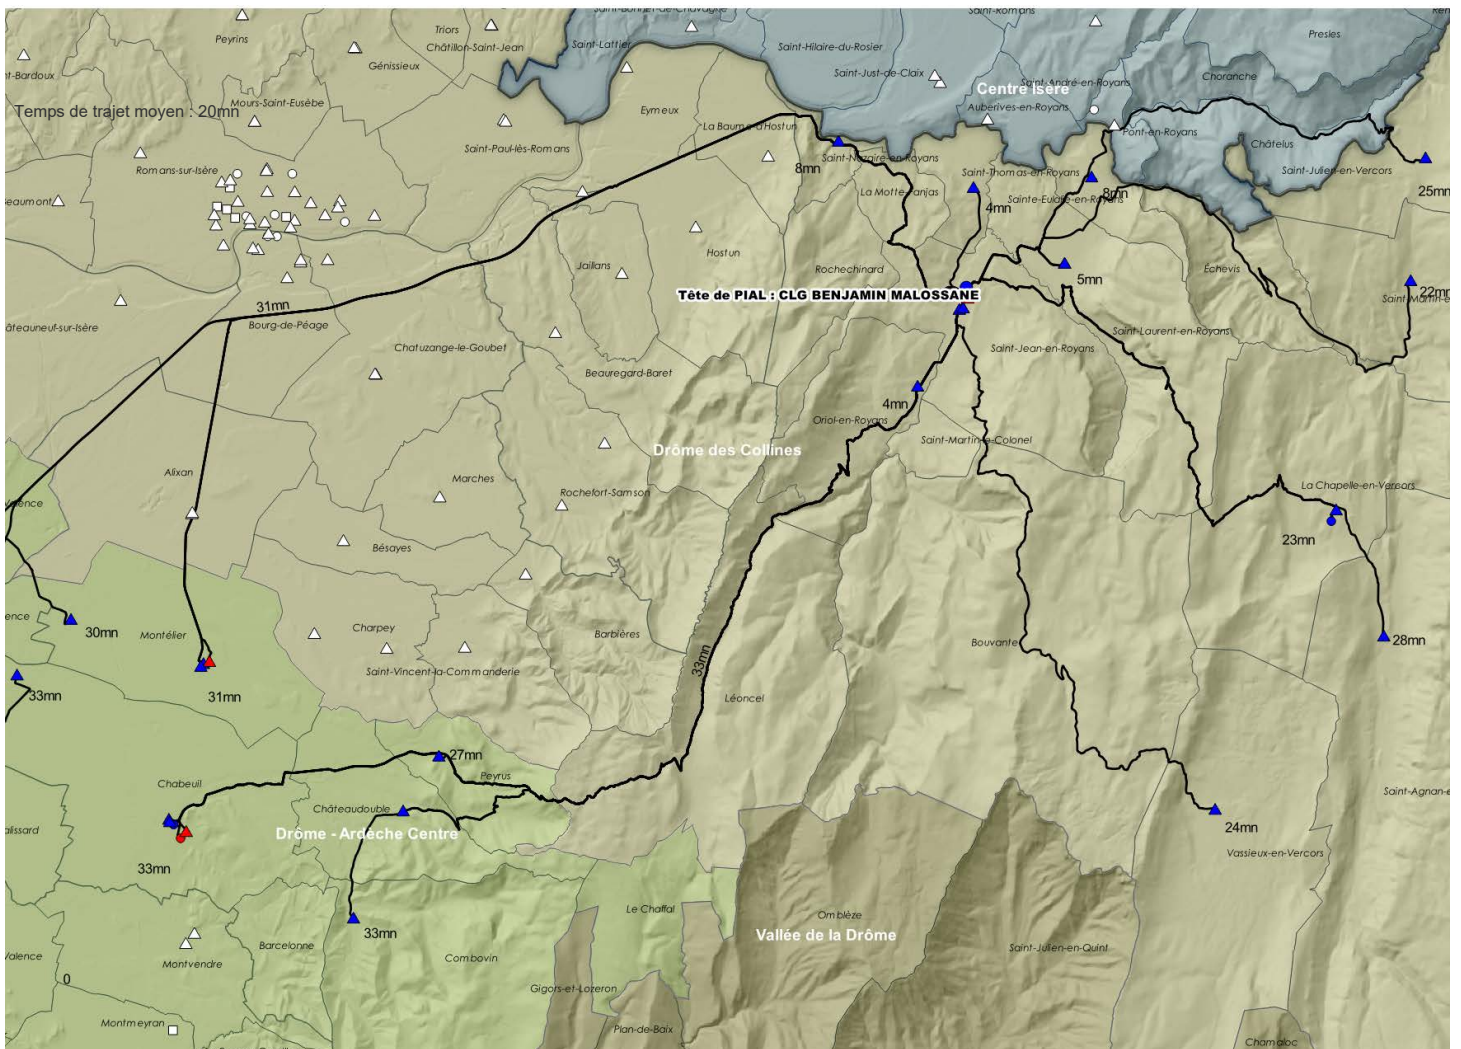

UAI Adhérente	Etablissement	Bassin	Code INSEE	Commune
0260003M	Collège public MARC SEIGNOBOS	DROME ARDECHE CENTRE	26064	CHABEUIL
0260092J	Collège privé FRANCOIS GONDIN	DROME ARDECHE CENTRE	26064	CHABEUIL
0260143P	Ecole élémentaire publique GUSTAVE ANDRE	DROME ARDECHE CENTRE	26064	CHABEUIL
0260146T	Ecole primaire publique JEROME CAVALLI	DROME ARDECHE CENTRE	26064	CHABEUIL
0260604R	Ecole maternelle publique FRANCOISE DOLTO	DROME ARDECHE CENTRE	26064	CHABEUIL
0260897J	Ecole primaire privée FRANCOIS GONDIN	DROME ARDECHE CENTRE	26064	CHABEUIL
0260167R	Ecole primaire publique ECOLE PRIMAIRE	DROME ARDECHE CENTRE	26081	CHATEAUDOUBLE
0260201C	Ecole élémentaire publique COMBOVIN	DROME ARDECHE CENTRE	26100	COMBOVIN
0260004N	Collège public SPORT NATURE	DROME DES COLLINES	26074	LA CHAPELLE-EN-VERCORS
0260160H	Ecole primaire publique PHILIPPE SAINT ANDRE	DROME DES COLLINES	26074	LA CHAPELLE-EN-VERCORS
0260757G	Ecole élémentaire publique MELUSINE	DROME ARDECHE CENTRE	26197	MONTELIER
0260759J	Ecole primaire publique EMILE JUGE	DROME ARDECHE CENTRE	26197	MONTELIER
0260918G	Ecole primaire privée LES PRIMEVERES	DROME ARDECHE CENTRE	26197	MONTELIER
0261163Y	Ecole maternelle publique GEORGES CHARPAK	DROME ARDECHE CENTRE	26197	MONTELIER
0260290Z	Ecole élémentaire publique ORIOL-EN-ROYANS	DROME DES COLLINES	26223	ORIOL-EN-ROYANS
0260299J	Ecole élémentaire publique PEYRUS	DROME ARDECHE CENTRE	26232	PEYRUS
0260382Z	Ecole primaire publique ROSE JARRAND	DROME DES COLLINES	26290	SAINT-AGNAN-EN-VERCORS
0260397R	Ecole élémentaire publique SAINTE-EULALIE-EN-ROYANS	DROME DES COLLINES	26302	SAINTE-EULALIE-EN-ROYANS
0260027N	Collège public BENJAMIN MALOSSANE	DROME DES COLLINES	26307	SAINT-JEAN-EN-ROYANS
0260637B	Ecole maternelle publique SAINT-JEAN-EN-ROYANS	DROME DES COLLINES	26307	SAINT-JEAN-EN-ROYANS
0260930V	Ecole primaire privée JEANNE D'ARC	DROME DES COLLINES	26307	SAINT-JEAN-EN-ROYANS
0261238E	Ecole élémentaire publique LOUIS PASTEUR	DROME DES COLLINES	26307	SAINT-JEAN-EN-ROYANS
0260407B	Ecole maternelle publique SAINT-JULIEN-EN-VERCORS	DROME DES COLLINES	26309	SAINT-JULIEN-EN-VERCORS
0260993N	Ecole élémentaire publique PAUL JACQUES BONZON	DROME DES COLLINES	26311	SAINT-LAURENT-EN-ROYANS
0261040P	Ecole maternelle publique LES GRANDS ARBRES	DROME DES COLLINES	26311	SAINT-LAURENT-EN-ROYANS
0260414J	Ecole élémentaire publique SAINT-MARTIN-EN-VERCORS	DROME DES COLLINES	26315	SAINT-MARTIN-EN-VERCORS
0261122D	Ecole primaire publique RIF ROUGE	DROME DES COLLINES	26320	SAINT-NAZAIRE-EN-ROYANS
0260438K	Ecole primaire publique SAINT-THOMAS-EN-ROYANS	DROME DES COLLINES	26331	SAINT-THOMAS-EN-ROYANS
0260512R	Ecole primaire publique GEORGES MAGNAT	DROME DES COLLINES	26364	VASSIEUX-EN-VERCORS