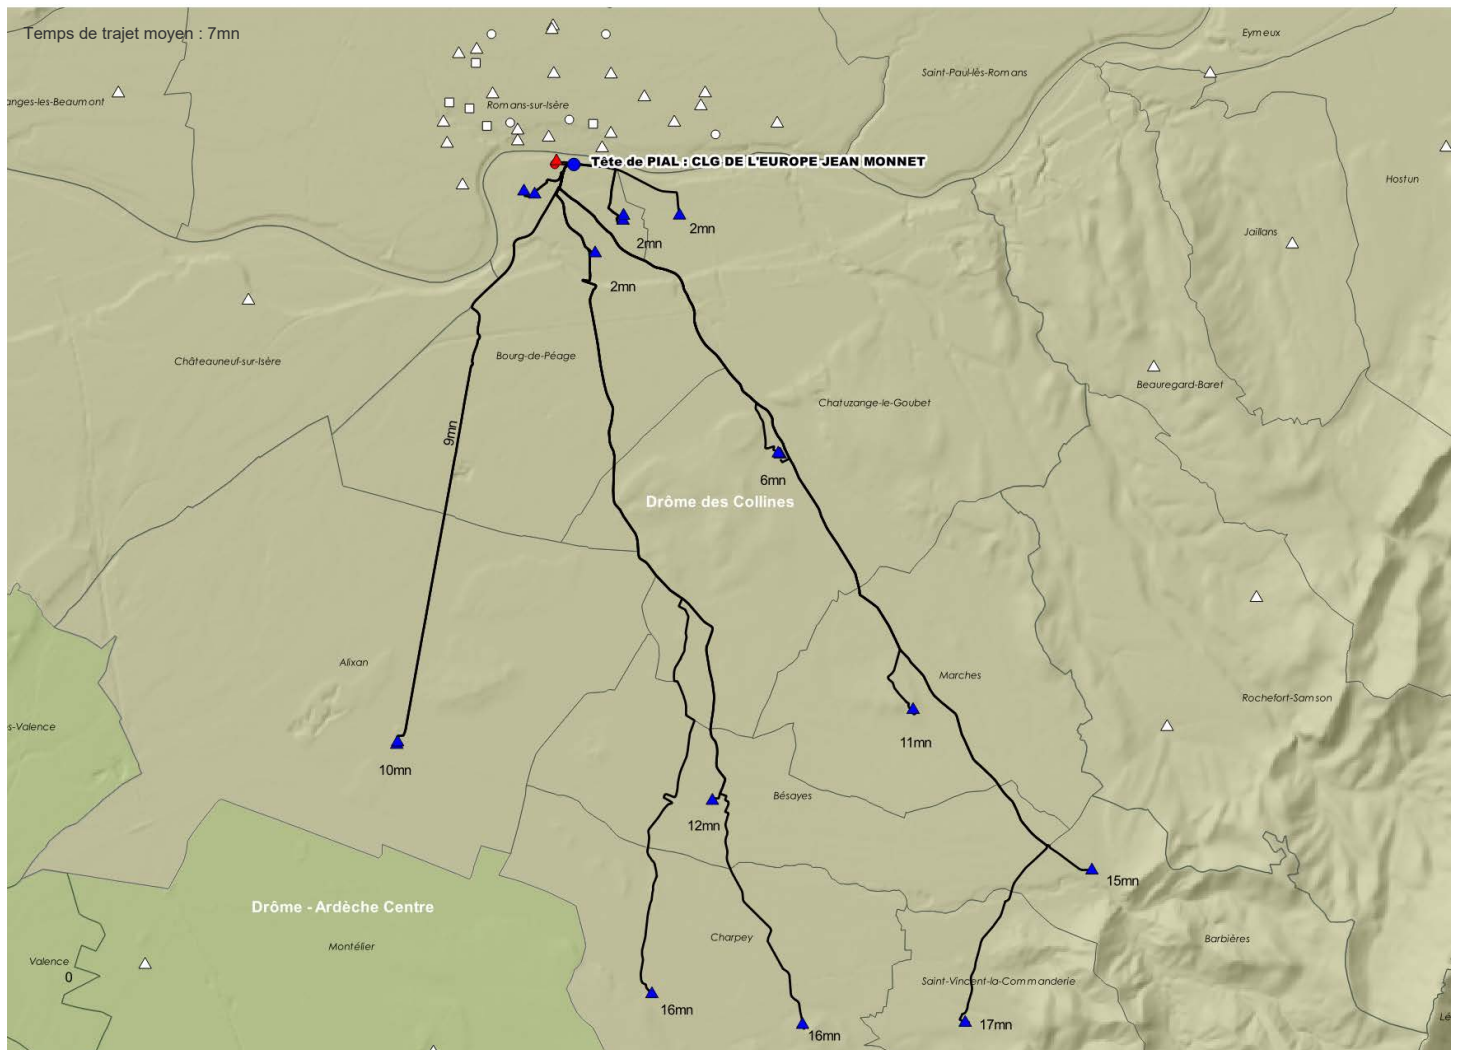

UAI Adhérente	Etablissement	Bassin	Code INSEE	Commune
0260532M	Ecole élémentaire publique ALBERT MERLE	DROME DES COLLINES	26004	ALIXAN
0261192E	Ecole maternelle publique ECOLE ALBERT MERLE	DROME DES COLLINES	26004	ALIXAN
0260559S	Ecole primaire publique ECOLE PRIMAIRE	DROME DES COLLINES	26023	BARBIERES
0260590A	Ecole primaire publique ECOLE PRIMAIRE	DROME DES COLLINES	26049	BESAYES
0260001K	Collège public DE L'EUROPE JEAN MONNET	DROME DES COLLINES	26057	BOURG-DE-PEAGE
0260090G	Collège privé LES MARISTES	DROME DES COLLINES	26057	BOURG-DE-PEAGE
0260123T	Ecole élémentaire publique LOUIS PASTEUR	DROME DES COLLINES	26057	BOURG-DE-PEAGE
0260598J	Ecole maternelle publique REPUBLIQUE	DROME DES COLLINES	26057	BOURG-DE-PEAGE
0260599K	Ecole maternelle publique PIERRE ET MARIE CURIE	DROME DES COLLINES	26057	BOURG-DE-PEAGE
0260772Y	Ecole élémentaire publique PIERRE ET MARIE CURIE	DROME DES COLLINES	26057	BOURG-DE-PEAGE
0260829K	Ecole primaire privée LES MARISTES	DROME DES COLLINES	26057	BOURG-DE-PEAGE
0261016N	Ecole primaire publique MARCEL PAGNOL	DROME DES COLLINES	26057	BOURG-DE-PEAGE
0260164M	Ecole primaire publique ECOLE PRIMAIRE	DROME DES COLLINES	26079	CHARPEY
0260166P	Ecole élémentaire publique SAINT DIDIER	DROME DES COLLINES	26079	CHARPEY
0260183H	Ecole élémentaire publique LES MONTS DU MATIN	DROME DES COLLINES	26088	CHATUZANGE-LE-GOUBET
0261130M	Ecole primaire publique M.ANTOINE ET ROSALIE JULLIEN	DROME DES COLLINES	26088	CHATUZANGE-LE-GOUBET
0261159U	Ecole maternelle publique SIMONE VEIL	DROME DES COLLINES	26088	CHATUZANGE-LE-GOUBET
0260724W	Ecole primaire publique ECOLE PRIMAIRE	DROME DES COLLINES	26173	MARCHES
0260445T	Ecole élémentaire publique SAINT-VINCENT-LA-COMMANDERIE	DROME DES COLLINES	26382	SAINT-VINCENT-LA-COMMANDERIE