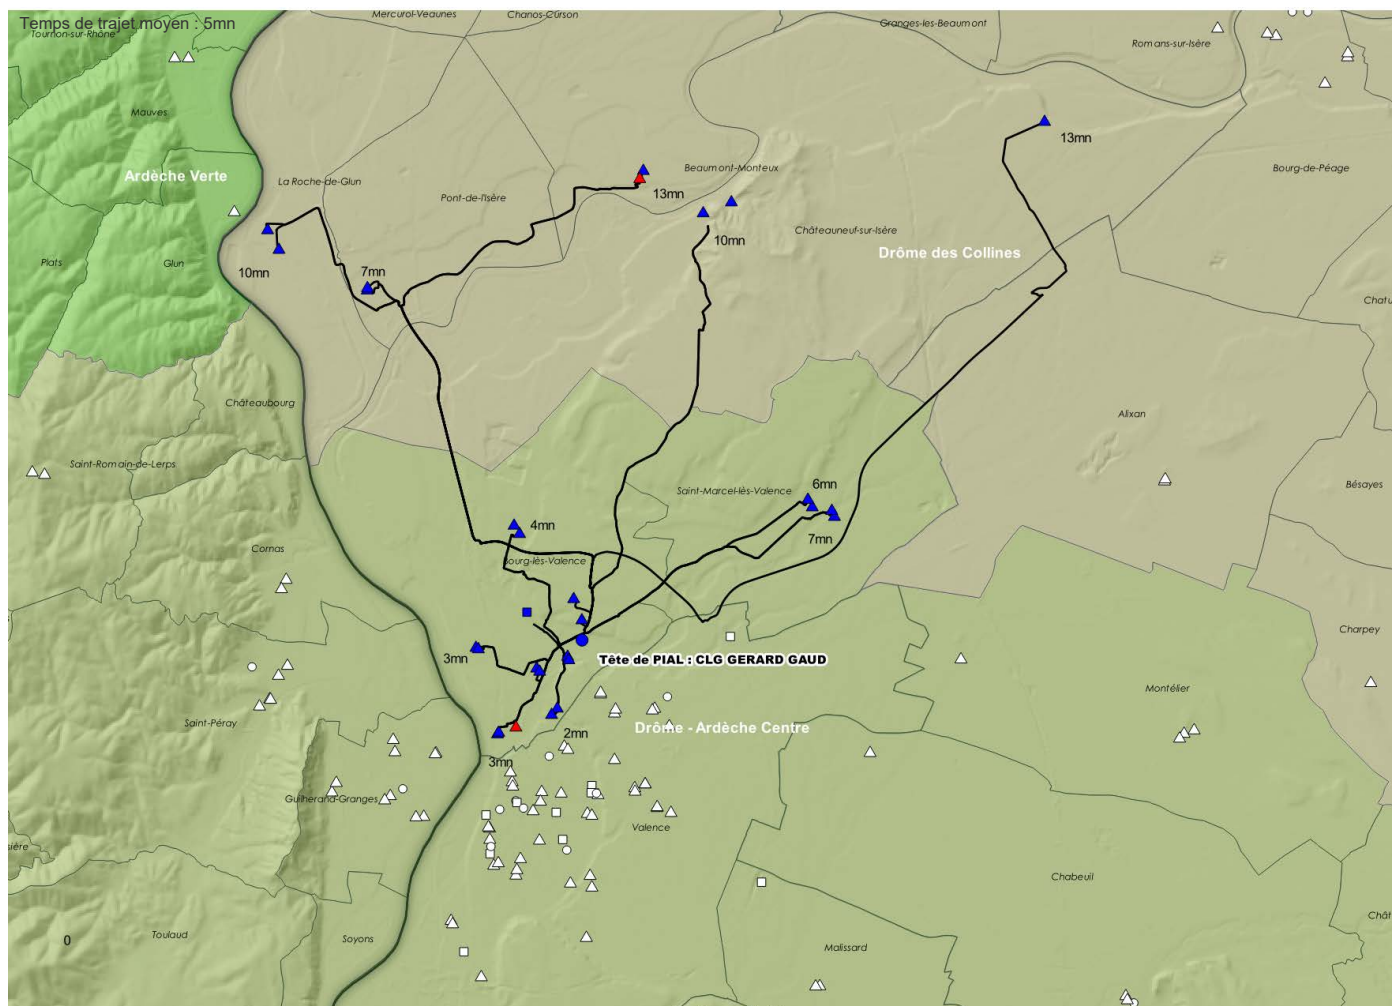

UAI Adhérente	Etablissement	Bassin	Code INSEE	Commune
0260572F	Ecole primaire publique ECOLE PRIMAIRE	DROME DES COLLINES	26038	BEAUMONT-MONTEUX
0260826G	Ecole primaire privée SAINT JOSEPH	DROME DES COLLINES	26038	BEAUMONT-MONTEUX
0260600L	Ecole maternelle publique CHONY	DROME ARDECHE CENTRE	26058	BOURG-LES-VALENCE
0260601M	Ecole maternelle publique EMILE BARTHELON	DROME ARDECHE CENTRE	26058	BOURG-LES-VALENCE
0260766S	Collège public GERARD GAUD	DROME ARDECHE CENTRE	26058	BOURG-LES-VALENCE
0260779F	Ecole maternelle publique MOULIN D'ALBON	DROME ARDECHE CENTRE	26058	BOURG-LES-VALENCE
0260795Y	Ecole élémentaire publique GERMAIN FRAISSE	DROME ARDECHE CENTRE	26058	BOURG-LES-VALENCE
0260858S	Ecole élémentaire publique JEAN MOULIN	DROME ARDECHE CENTRE	26058	BOURG-LES-VALENCE
0260891C	Ecole maternelle publique GERMAIN FRAISSE	DROME ARDECHE CENTRE	26058	BOURG-LES-VALENCE
0260936B	Ecole maternelle publique JEAN MOULIN	DROME ARDECHE CENTRE	26058	BOURG-LES-VALENCE
0260951T	Ecole maternelle publique L'ARMAILLER	DROME ARDECHE CENTRE	26058	BOURG-LES-VALENCE
0260952U	Ecole élémentaire publique L'ARMAILLER	DROME ARDECHE CENTRE	26058	BOURG-LES-VALENCE
0260954W	Ecole élémentaire publique MOULIN D'ALBON	DROME ARDECHE CENTRE	26058	BOURG-LES-VALENCE
0260985E	Ecole élémentaire publique EMILE BARTHELON	DROME ARDECHE CENTRE	26058	BOURG-LES-VALENCE
0261014L	Ecole élémentaire publique GILBERT PESTRE	DROME ARDECHE CENTRE	26058	BOURG-LES-VALENCE
0261128K	Ecole primaire publique ROBERT MONNET	DROME ARDECHE CENTRE	26058	BOURG-LES-VALENCE
0261207W	Ecole primaire publique JACQUES REYNAUD	DROME ARDECHE CENTRE	26058	BOURG-LES-VALENCE
0261277X	Lycée public LES TROIS SOURCES	DROME ARDECHE CENTRE	26058	BOURG-LES-VALENCE
0261336L	Ecole primaire privée SAINTE THERESE	DROME ARDECHE CENTRE	26058	BOURG-LES-VALENCE
0260172W	Ecole primaire publique AUGUSTE DUREAU-BONLIEU	DROME DES COLLINES	26084	CHATEAUNEUF-SUR-ISERE
0261003Z	Ecole maternelle publique LE CHATELARD	DROME DES COLLINES	26084	CHATEAUNEUF-SUR-ISERE
0261143B	Ecole élémentaire publique LE CHATELARD	DROME DES COLLINES	26084	CHATEAUNEUF-SUR-ISERE
0260346K	Ecole élémentaire publique ANDRE ALBERT	DROME DES COLLINES	26271	LA ROCHE-DE-GLUN
0261002Y	Ecole maternelle publique LA ROCHE-DE-GLUN	DROME DES COLLINES	26271	LA ROCHE-DE-GLUN
0260623L	Ecole maternelle publique PONT-DE-L'ISERE	DROME DES COLLINES	26250	PONT-DE-L'ISERE
0260965H	Ecole élémentaire publique PONT-DE-L'ISERE	DROME DES COLLINES	26250	PONT-DE-L'ISERE
0261229V	Ecole maternelle publique ANDRE BLANC	DROME ARDECHE CENTRE	26313	SAINT-MARCEL-LES-VALENCE
0261230W	Ecole maternelle publique JEAN LOUIS BOUVIER	DROME ARDECHE CENTRE	26313	SAINT-MARCEL-LES-VALENCE
0261342T	Ecole élémentaire publique ANDRE BLANC	DROME ARDECHE CENTRE	26313	SAINT-MARCEL-LES-VALENCE
0261442B	Ecole élémentaire publique JEAN LOUIS BOUVIER	DROME ARDECHE CENTRE	26313	SAINT-MARCEL-LES-VALENCE