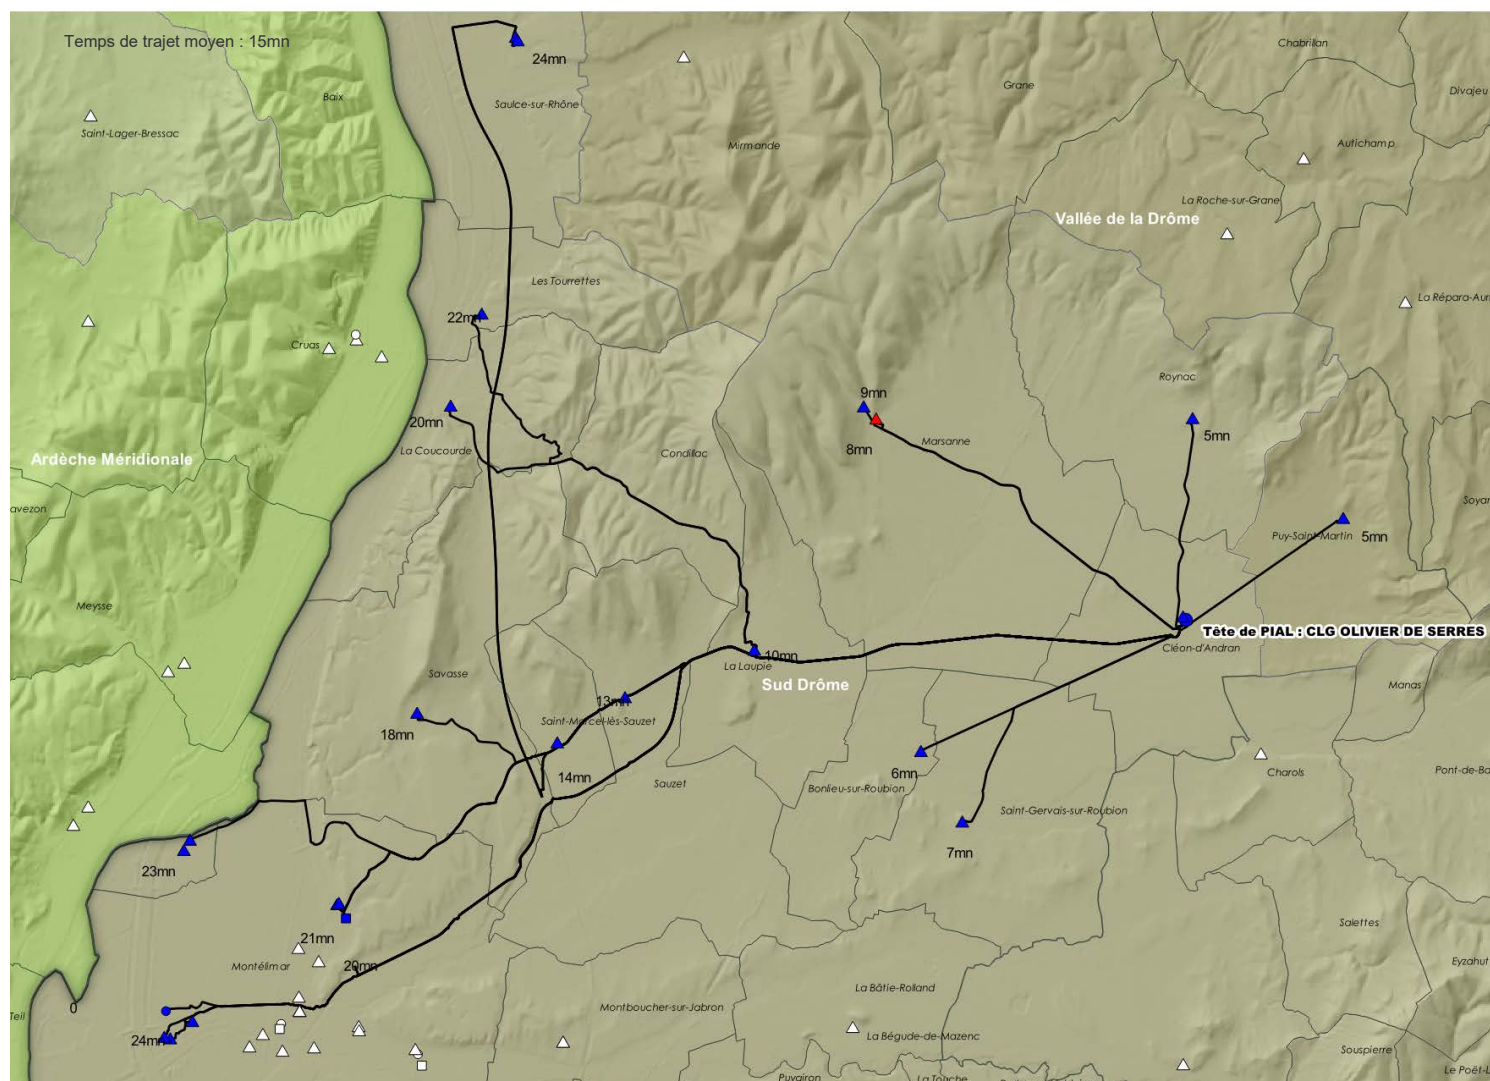

UAI Adhérente	Etablissement	Bassin	Code INSEE	Commune
0261015M	Ecole élémentaire publique ROBERT DESNOS	SUD DROME	26008	ANCONE
0261185X	Ecole maternelle publique JACQUES PREVERT	SUD DROME	26008	ANCONE
0260593D	Ecole élémentaire publique BONLIEU-SUR-ROUBION	SUD DROME	26052	BONLIEU-SUR-ROUBION
0260005P	Collège public OLIVIER DE SERRES	SUD DROME	26095	CLEON-D'ANDRAN
0260194V	Ecole primaire publique CLEON-D'ANDRAN	SUD DROME	26095	CLEON-D'ANDRAN
0260206H	Ecole primaire publique CLAUDETTE PENELON	SUD DROME	26106	LA COUCOURDE
0260697S	Ecole primaire publique LA LAUPIE	SUD DROME	26157	LA LAUPIE
0260471W	Ecole primaire publique ECOLE PRIMAIRE	SUD DROME	26353	LES TOURETTES
0260917F	Ecole primaire privée JEANNE D'ARC	SUD DROME	26176	MARSANNE
0261293P	Ecole primaire publique EMILE LOUBET	SUD DROME	26176	MARSANNE
0260113G	Lycée public LES CATALINS	SUD DROME	26198	MONTELMAR
0260619G	Ecole maternelle publique SARDA	SUD DROME	26198	MONTELMAR
0260864Y	Ecole maternelle publique PRACOMTAL	SUD DROME	26198	MONTELMAR
0260865Z	Ecole élémentaire publique PRACOMTAL	SUD DROME	26198	MONTELMAR
0261018R	Ecole primaire publique GRANGENEUVE	SUD DROME	26198	MONTELMAR
0261086P	Collège public EUROPA	SUD DROME	26198	MONTELMAR
0261190C	Ecole élémentaire publique LA GONDOLE	SUD DROME	26198	MONTELMAR
0261195H	Ecole maternelle publique LA GONDOLE	SUD DROME	26198	MONTELMAR
0261237D	Ecole élémentaire publique SARDA	SUD DROME	26198	MONTELMAR
0260329S	Ecole primaire publique ECOLE VIOLETTE ET ANDRE MORIN	VALLEE DE LA DROME	26258	PUY-SAINT-MARTIN
0260377U	Ecole élémentaire publique ROYNAC	SUD DROME	26287	ROYNAC
0260400U	Ecole primaire publique SAINT-GERVAIS-SUR-ROUBION	SUD DROME	26305	SAINT-GERVAIS-SUR-ROUBION
0260410E	Ecole primaire publique ROBERT GOULET	SUD DROME	26312	SAINT-MARCEL-LES-SAUZET
0261006C	Ecole élémentaire publique SAULCE-SUR-RHONE	SUD DROME	26337	SAULCE-SUR-RHONE
0261228U	Ecole maternelle publique JACQUES PREVERT	SUD DROME	26337	SAULCE-SUR-RHONE
0260451Z	Ecole primaire publique ECOLE PRIMAIRE	SUD DROME	26338	SAUZET
0261205U	Ecole primaire publique SAVASSE	SUD DROME	26339	SAVASSE