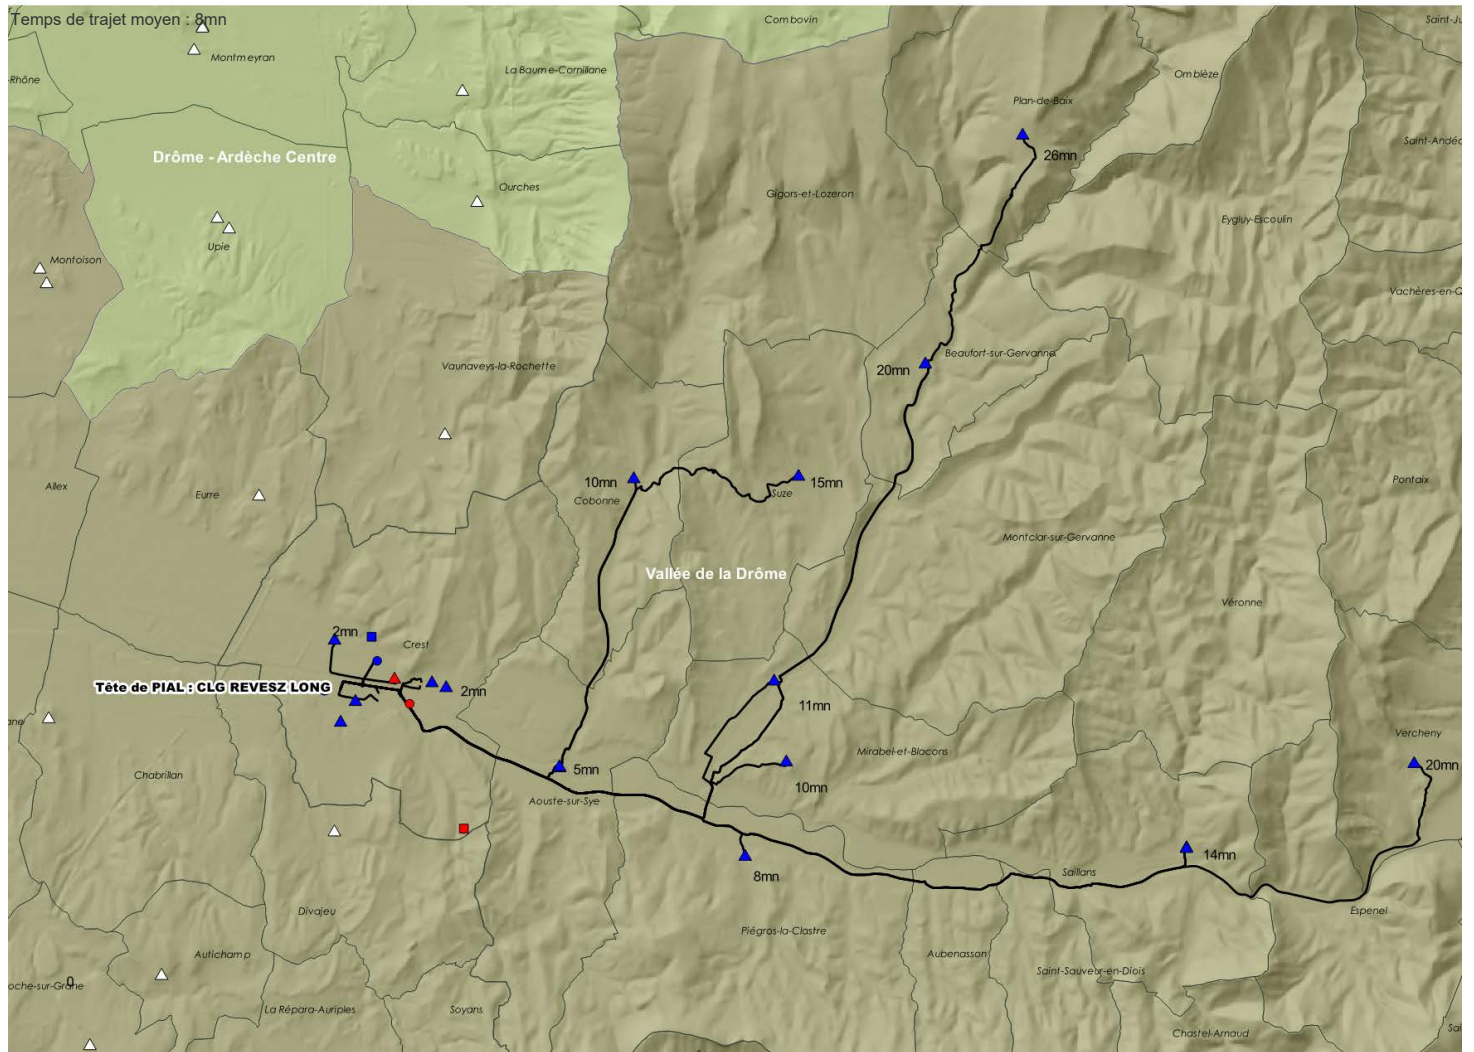

UAI Adhérente	Etablissement	Bassin	Code INSEE	Commune
0260980Z	Ecole maternelle publique JULES FERRY	VALLEE DE LA DROME	26011	AOUSTE-SUR-SYE
0260984D	Ecole élémentaire publique JULES FERRY	VALLEE DE LA DROME	26011	AOUSTE-SUR-SYE
0260570D	Ecole primaire publique ECOLE PRIMAIRE	VALLEE DE LA DROME	26035	BEAUFORT-SUR-GERVANNE
0260199A	Ecole primaire publique COBONNE	VALLEE DE LA DROME	26098	COBONNE
0260006R	Lycée public FRANCOIS JEAN ARMORIN	VALLEE DE LA DROME	26108	CREST
0260072M	Lycée privé SAINT LOUIS	VALLEE DE LA DROME	26108	CREST
0260605S	Ecole maternelle publique CLAIRE CHANDENEUX	VALLEE DE LA DROME	26108	CREST
0260860U	Ecole élémentaire publique ANNE PIERJEAN	VALLEE DE LA DROME	26108	CREST
0260907V	Ecole primaire privée SAINT LOUIS	VALLEE DE LA DROME	26108	CREST
0260937C	Ecole maternelle publique ANNE PIERJEAN	VALLEE DE LA DROME	26108	CREST
0260945L	Collège privé SAINT LOUIS	VALLEE DE LA DROME	26108	CREST
0261030D	Collège public REVESZ LONG	VALLEE DE LA DROME	26108	CREST
0261092W	Collège public FRANCOIS JEAN ARMORIN	VALLEE DE LA DROME	26108	CREST
0261188A	Ecole élémentaire publique CHARLES ROYANNEZ	VALLEE DE LA DROME	26108	CREST
0261373B	Ecole primaire publique GEORGES BRASSENS	VALLEE DE LA DROME	26108	CREST
0260741P	Ecole élémentaire publique MIRABEL-ET-BLACONS	VALLEE DE LA DROME	26183	MIRABEL-ET-BLACONS
0261104J	Ecole maternelle publique MIRABEL-ET-BLACONS	VALLEE DE LA DROME	26183	MIRABEL-ET-BLACONS
0260302M	Ecole élémentaire publique PIEGROS-LA-CLASTRE	VALLEE DE LA DROME	26234	PIEGROS-LA-CLASTRE
0260311X	Ecole élémentaire publique ECOLE ELEMENTAIRE	VALLEE DE LA DROME	26240	PLAN-DE-BAIX
0260381Y	Ecole élémentaire publique ECOLE DIANE LOMETTO	VALLEE DE LA DROME	26289	SAILLANS
0260941G	Ecole maternelle publique ECOLE DIANE LOMETTO	VALLEE DE LA DROME	26289	SAILLANS
0260463M	Ecole élémentaire publique SUZE	VALLEE DE LA DROME	26346	SUZE
0260518X	Ecole primaire publique ANTOINE BARNAVE	VALLEE DE LA DROME	26368	VERCHENY