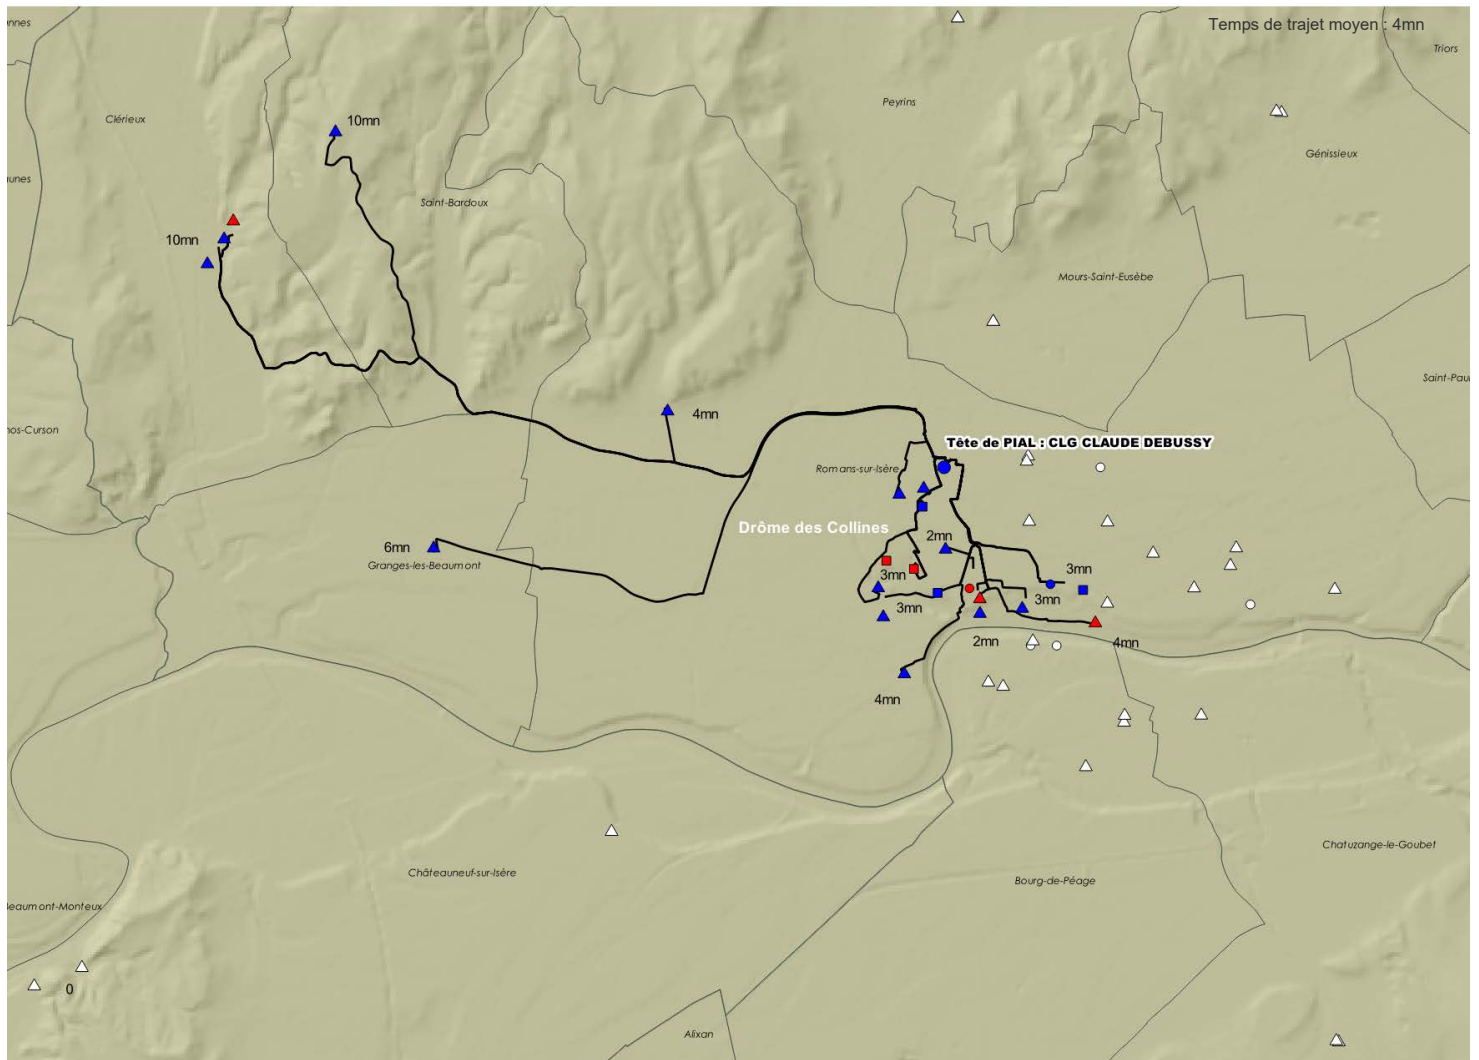

UAI Adhérente	Etablissement	Bassin	Code INSEE	Commune
0260905T	Ecole primaire privée SACRE COEUR	DROME DES COLLINES	26096	CLERIEUX
0260992M	Ecole élémentaire publique GEORGES BRASSENS	DROME DES COLLINES	26096	CLERIEUX
0261184W	Ecole maternelle publique GEORGES BRASSENS	DROME DES COLLINES	26096	CLERIEUX
0260675T	Ecole primaire publique ECOLE HENRI MACHON	DROME DES COLLINES	26379	GRANGES-LES-BEAUMONT
0260022H	Lycée public ALBERT TRIBOULET	DROME DES COLLINES	26281	ROMANS-SUR-ISERE
0260023J	Lycée public DU DAUPHINE	DROME DES COLLINES	26281	ROMANS-SUR-ISERE
0260044G	FAUX	DROME DES COLLINES	26281	ROMANS-SUR-ISERE
0260066F	Lycée privé SAINT MAURICE	DROME DES COLLINES	26281	ROMANS-SUR-ISERE
0260067G	Collège privé NOTRE DAME DES CHAMPS	DROME DES COLLINES	26281	ROMANS-SUR-ISERE
0260078U	Lycée privé NOTRE DAME DES CHAMPS	DROME DES COLLINES	26281	ROMANS-SUR-ISERE
0260115J	Collège public CLAUDE DEBUSSY	DROME DES COLLINES	26281	ROMANS-SUR-ISERE
0260629T	Ecole maternelle publique LA MARTINETTE	DROME DES COLLINES	26281	ROMANS-SUR-ISERE
0260631V	Ecole maternelle publique ECOLE MATERNELLE MONTCHOREL-RE	DROME DES COLLINES	26281	ROMANS-SUR-ISERE
0260632W	Ecole maternelle publique LES RECOLLETS	DROME DES COLLINES	26281	ROMANS-SUR-ISERE
0260874J	Ecole primaire privée SAINT YVES	DROME DES COLLINES	26281	ROMANS-SUR-ISERE
0260926R	Ecole primaire privée NOTRE DAME DES CHAMPS	DROME DES COLLINES	26281	ROMANS-SUR-ISERE
0260968L	Ecole primaire publique SAINT JUST	DROME DES COLLINES	26281	ROMANS-SUR-ISERE
0260969M	Ecole élémentaire publique JEAN ROSTAND	DROME DES COLLINES	26281	ROMANS-SUR-ISERE
0260971P	Ecole primaire publique LES BALMES	DROME DES COLLINES	26281	ROMANS-SUR-ISERE
0260987G	Ecole élémentaire publique JACQUEMART	DROME DES COLLINES	26281	ROMANS-SUR-ISERE
0260991L	Ecole élémentaire publique ECOLE LUCIE ET RAYMOND AUBRAC	DROME DES COLLINES	26281	ROMANS-SUR-ISERE
0261091V	Collège public ALBERT TRIBOULET	DROME DES COLLINES	26281	ROMANS-SUR-ISERE
0261213C	Ecole maternelle publique LES ORS	DROME DES COLLINES	26281	ROMANS-SUR-ISERE
0260387E	Ecole primaire publique SAINT-BARDOUX	DROME DES COLLINES	26294	SAINT-BARDOUX