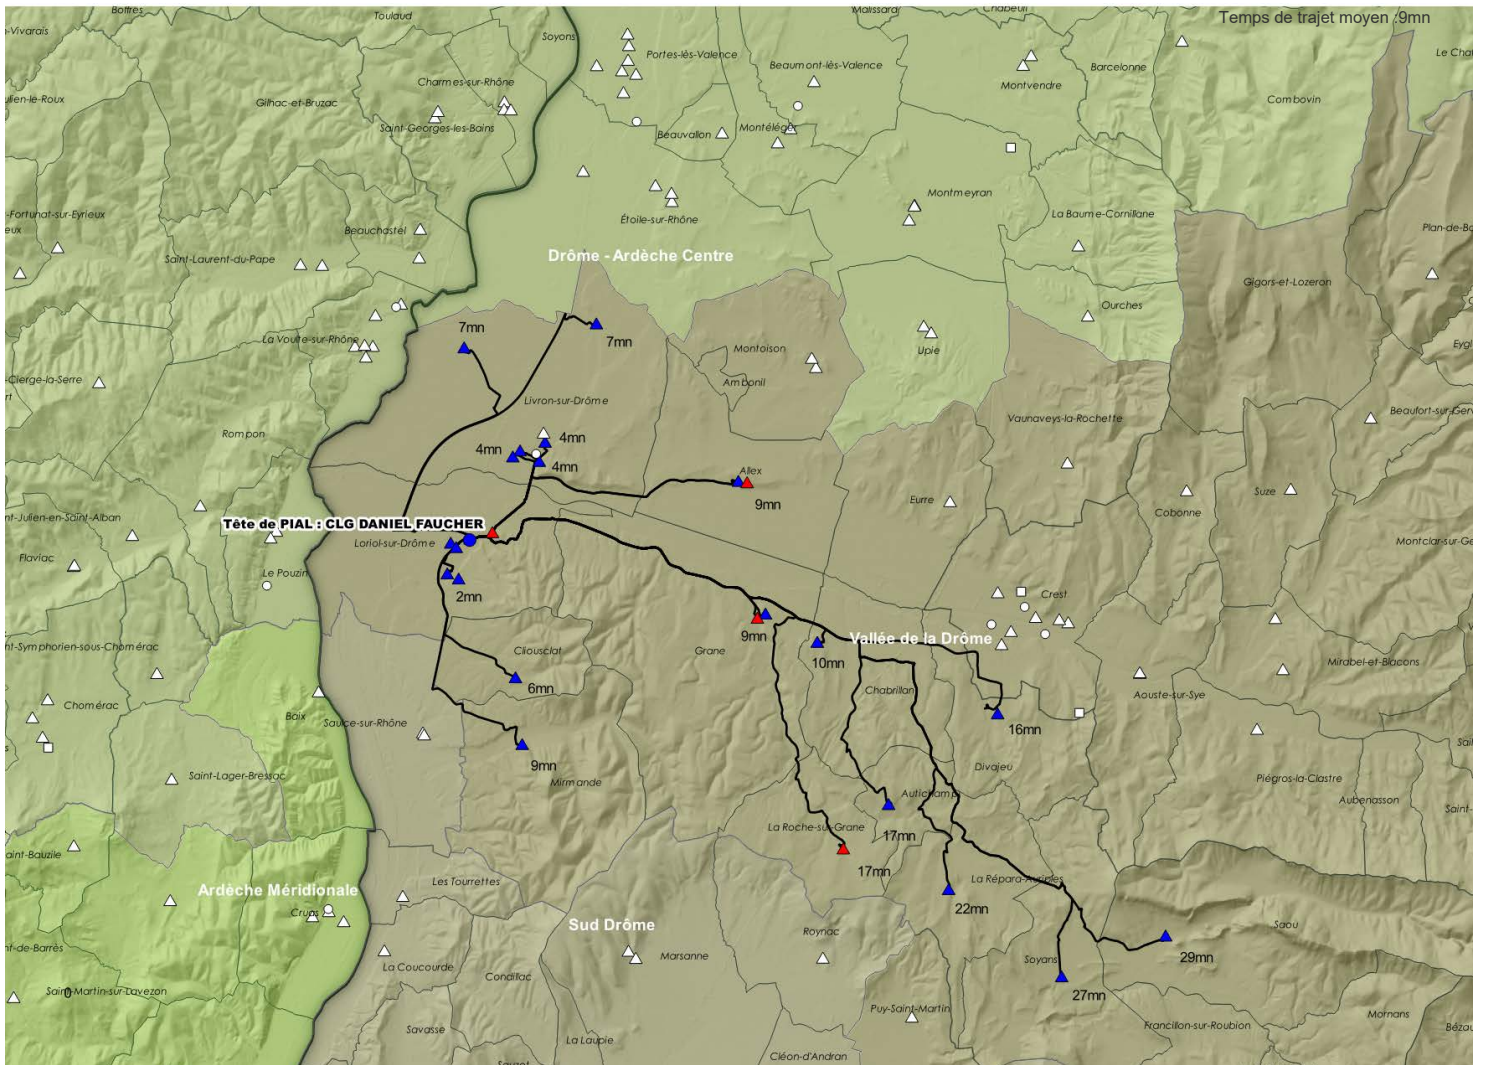

UAI Adhérente	Etablissement	Bassin	Code INSEE	Commune
0260537T	Ecole primaire publique ECOLE PRIMAIRE	VALLEE DE LA DRÔME	26006	ALLEX
0260824E	Ecole primaire privée SAINT MAURICE	VALLEE DE LA DRÔME	26006	ALLEX
0260558R	Ecole élémentaire publique AUTICHAMP	VALLEE DE LA DRÔME	26021	AUTICHAMP
0260147U	Ecole primaire publique GUSTAVE ANDRE	VALLEE DE LA DRÔME	26065	CHABRILLAN
0260198Z	Ecole maternelle publique ECOLE PRIMAIRE	VALLEE DE LA DRÔME	26097	CLIOUSCLAT
0261377F	Ecole primaire publique DIVAJEU RPI	VALLEE DE LA DRÔME	26115	DIVAJEU
0260677V	Ecole primaire publique L'ESPERANCE	VALLEE DE LA DRÔME	26144	GRANE
0260912A	Ecole primaire privée NOTRE DAME	VALLEE DE LA DRÔME	26144	GRANE
0260336Z	Ecole élémentaire publique LA REPARA-AURIPLES	VALLEE DE LA DRÔME	26020	LA REPARA-AURIPLES
0261452M	Ecole élémentaire privée LE COLIBRI ASS. LES AMANINS	VALLEE DE LA DRÔME	26277	LA ROCHE-SUR-GRANE
0260610X	Ecole maternelle publique FREDERIC MISTRAL	VALLEE DE LA DRÔME	26165	LIVRON-SUR-DRÔME
0260703Y	Ecole élémentaire publique ALPHONSE DAUDET	VALLEE DE LA DRÔME	26165	LIVRON-SUR-DRÔME
0260704Z	Ecole élémentaire publique MARCEL PAGNOL	VALLEE DE LA DRÔME	26165	LIVRON-SUR-DRÔME
0260707C	Ecole primaire publique LES PETITS ROBINS	VALLEE DE LA DRÔME	26165	LIVRON-SUR-DRÔME
0260709E	Ecole primaire publique SAINT GENYS	VALLEE DE LA DRÔME	26165	LIVRON-SUR-DRÔME
0261117Y	Ecole maternelle publique PAUL ELUARD	VALLEE DE LA DRÔME	26165	LIVRON-SUR-DRÔME
0260012X	Collège public DANIEL FAUCHER	VALLEE DE LA DRÔME	26166	LORIOI-SUR-DRÔME
0260611Y	Ecole maternelle publique JEAN JACQUES ROUSSEAU	VALLEE DE LA DRÔME	26166	LORIOI-SUR-DRÔME
0260916E	Ecole primaire privée SAINT FRANCOIS	VALLEE DE LA DRÔME	26166	LORIOI-SUR-DRÔME
0260938D	Ecole élémentaire publique JEAN JACQUES ROUSSEAU	VALLEE DE LA DRÔME	26166	LORIOI-SUR-DRÔME
0261142A	Ecole maternelle publique JULES FERRY	VALLEE DE LA DRÔME	26166	LORIOI-SUR-DRÔME
0261144C	Ecole élémentaire publique JULES FERRY	VALLEE DE LA DRÔME	26166	LORIOI-SUR-DRÔME
0260743S	Ecole élémentaire publique MIRMANDE	VALLEE DE LA DRÔME	26185	MIRMANDE
0260448W	Ecole élémentaire publique SAOU	VALLEE DE LA DRÔME	26336	SAOU
0261296T	Ecole primaire publique SOYANS	VALLEE DE LA DRÔME	26344	SOYANS