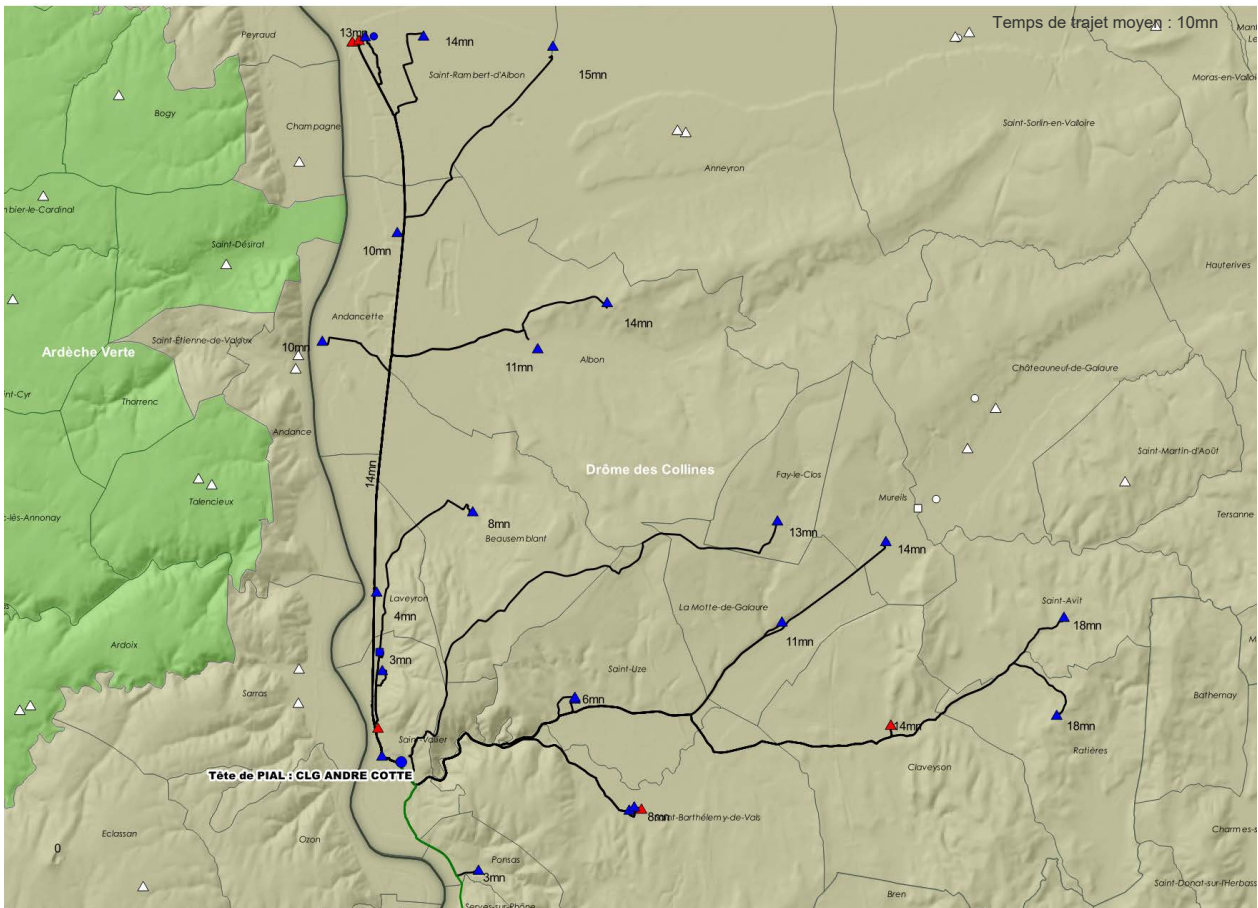

UAI Adhérente	Etablissement	Bassin	Code INSEE	Commune
0260529J	Ecole primaire publique LOUISE MICHEL	DROME DES COLLINES	26002	ALBON
0260531L	Ecole élémentaire publique SAINT MARTIN DES ROSIERS	DROME DES COLLINES	26002	ALBON
0260543Z	Ecole primaire publique ANDANCETTE	DROME DES COLLINES	26009	ANDANCETTE
0260544A	Ecole élémentaire publique CREUX DE LA THINE	DROME DES COLLINES	26009	ANDANCETTE
0261312K	Ecole primaire publique BEAUSEMBLANT	DROME DES COLLINES	26041	BEAUSEMBLANT
0260193U	Ecole élémentaire publique CLAVEYSON	DROME DES COLLINES	26094	CLAVEYSON
0260904S	Ecole primaire privée SAINT SEBASTIEN	DROME DES COLLINES	26094	CLAVEYSON
0260225D	Ecole élémentaire publique LES ROSSIGNOLS	DROME DES COLLINES	26119	EROME
0260661C	Ecole élémentaire publique FAY-LE-CLOS	DROME DES COLLINES	26133	FAY-LE-CLOS
0260668K	Ecole élémentaire publique JEAN MERMOZ	DROME DES COLLINES	26380	GERVANS
0261382L	Ecole primaire publique DES BORDS DU RHONE	DROME DES COLLINES	26160	LAVEYRON
0260316C	Ecole primaire publique ECOLE PRIMAIRE	DROME DES COLLINES	26247	PONSAS
0261346X	Ecole primaire publique ECOLE PRIMAIRE	DROME DES COLLINES	26259	RATIERES
0261399E	Ecole élémentaire publique SAINT-AVIT	DROME DES COLLINES	26293	SAINT-AVIT
0260927S	Ecole primaire privée SAINTE MARIE	DROME DES COLLINES	26295	SAINT-BARTHELEMY-DE-VALS
0260988H	Ecole élémentaire publique JACQUES PREVERT	DROME DES COLLINES	26295	SAINT-BARTHELEMY-DE-VALS
0261256Z	Ecole maternelle publique PABLO PICASSO	DROME DES COLLINES	26295	SAINT-BARTHELEMY-DE-VALS
0260286V	Ecole élémentaire publique SAINT-JEAN-DE-GALAURE	DROME DES COLLINES	26216	SAINT-JEAN-DE-GALAURE
0261325Z	Ecole primaire publique DES PAPILLONS	DROME DES COLLINES	26216	SAINT-JEAN-DE-GALAURE
0260029R	Collège public FERNAND BERTHON	DROME DES COLLINES	26325	SAINT-RAMBERT-D'ALBON
0260101U	Collège privé LES GOELANDS	DROME DES COLLINES	26325	SAINT-RAMBERT-D'ALBON
0260430B	Ecole primaire publique COINAUD	DROME DES COLLINES	26325	SAINT-RAMBERT-D'ALBON
0260933Y	Ecole primaire privée SAINT FRANCOIS	DROME DES COLLINES	26325	SAINT-RAMBERT-D'ALBON
0260934Z	Ecole élémentaire privée LES GOELANDS	DROME DES COLLINES	26325	SAINT-RAMBERT-D'ALBON
0261348Z	Ecole élémentaire publique FERNAND ET AUGUSTA MARTIN	DROME DES COLLINES	26325	SAINT-RAMBERT-D'ALBON
0261374C	Ecole maternelle publique PIERRE TURC-PASCAL	DROME DES COLLINES	26325	SAINT-RAMBERT-D'ALBON
0260639D	Ecole maternelle publique SAINT-UZE	DROME DES COLLINES	26332	SAINT-UZE
0260972R	Ecole élémentaire publique EMMANUEL VICTOURON	DROME DES COLLINES	26332	SAINT-UZE
0260032U	Collège public ANDRE COTTE	DROME DES COLLINES	26333	SAINT-VALLIER
0260441N	Ecole primaire publique PIERRE DUMONTEIL	DROME DES COLLINES	26333	SAINT-VALLIER
0260443R	Ecole primaire publique ECOLE GISELE HALIMI	DROME DES COLLINES	26333	SAINT-VALLIER
0260810P	Ecole primaire privée SAINT JOSEPH-LES CAPUCINES	DROME DES COLLINES	26333	SAINT-VALLIER
0261397C	Lycée public HENRI LAURENS	DROME DES COLLINES	26333	SAINT-VALLIER
0261343U	Ecole maternelle publique L'AQUARELLE	DROME DES COLLINES	26341	SERVES-SUR-RHONE