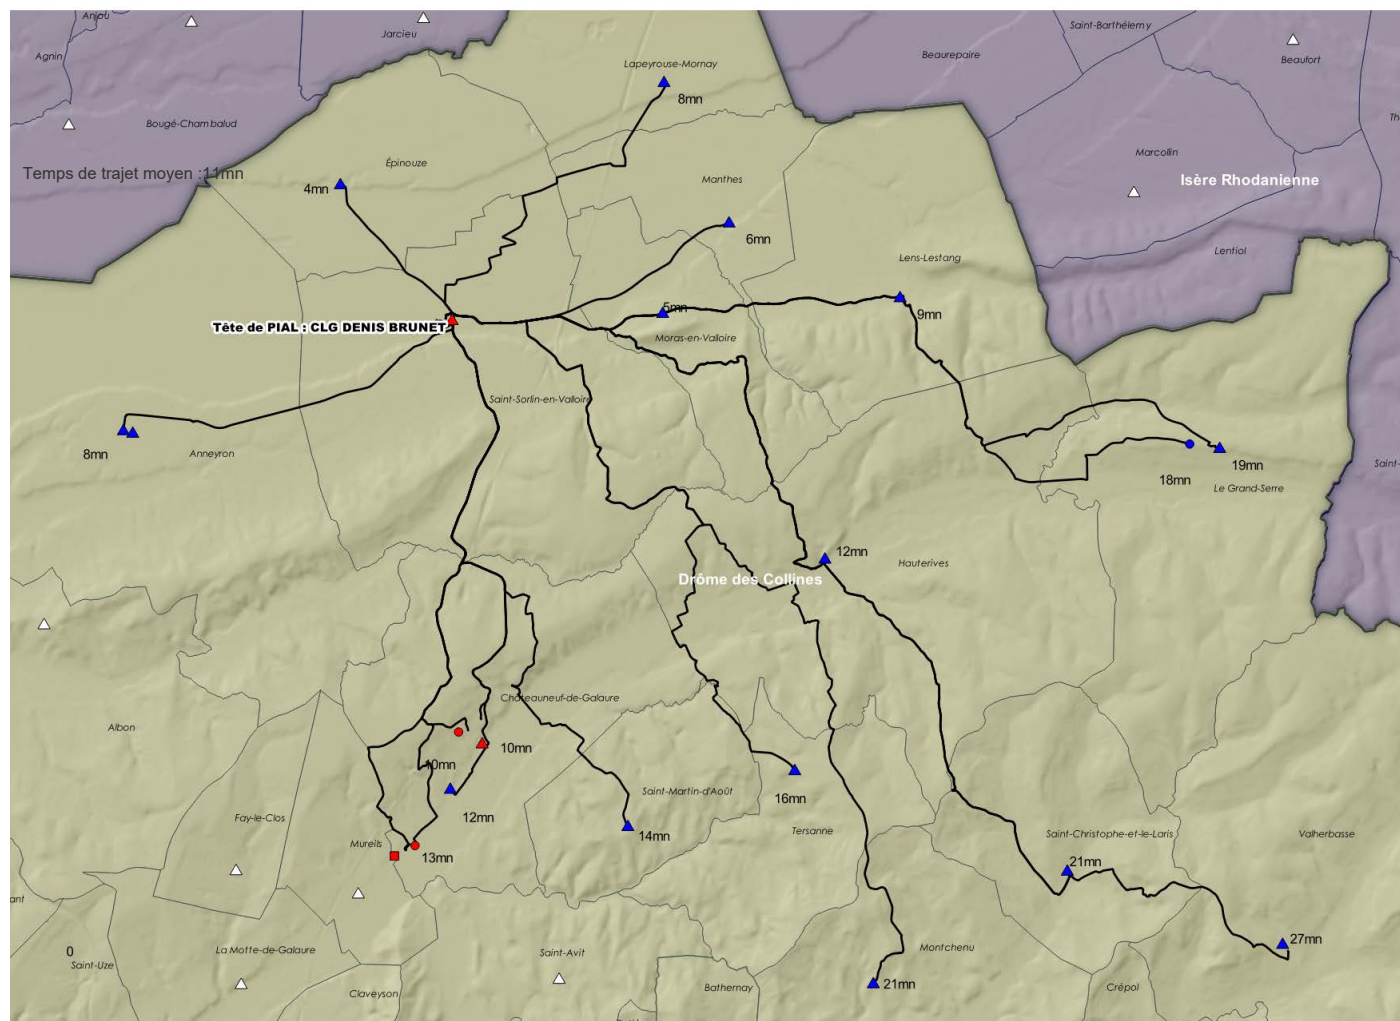

UAI Adhérente	Etablissement	Bassin	Code INSEE	Commune
0260597H	Ecole maternelle publique LE PETIT PRINCE	DROME DES COLLINES	26010	ANNEYRON
0261283D	Ecole élémentaire publique PAUL ELUARD	DROME DES COLLINES	26010	ANNEYRON
0260063C	Lycée privé NOTRE DAME DE LA GALAURE	DROME DES COLLINES	26083	CHATEAUNEUF-DE-GALAURE
0260169T	Ecole primaire publique CHATEAUNEUF-DE-GALAURE	DROME DES COLLINES	26083	CHATEAUNEUF-DE-GALAURE
0260900M	Ecole primaire privée NOTRE DAME DE LA PLAINE	DROME DES COLLINES	26083	CHATEAUNEUF-DE-GALAURE
0261133R	Collège privé CHATEAUNEUF	DROME DES COLLINES	26083	CHATEAUNEUF-DE-GALAURE
0261134S	Collège privé SAINT BONNET	DROME DES COLLINES	26083	CHATEAUNEUF-DE-GALAURE
0260956Y	Ecole primaire publique G. ET R. BOURG	DROME DES COLLINES	26118	EPINOUZE
0261295S	Ecole primaire publique GENERAL MIRIBEL	DROME DES COLLINES	26148	HAUTERIVES
0260694N	Ecole primaire publique DE LA ROTONDE	DROME DES COLLINES	26155	LAPEYROUSE-MORNAY
0260011W	Collège public JOSEPH BIEDER	DROME DES COLLINES	26143	LE GRAND-SERRE
0260673R	Ecole primaire publique LE GRAND-SERRE	DROME DES COLLINES	26143	LE GRAND-SERRE
0260700V	Ecole primaire publique ECOLE PRIMAIRE	DROME DES COLLINES	26162	LENS-LESTANG
0260723V	Ecole primaire publique MANTHES	DROME DES COLLINES	26172	MANTHES
0261326A	Ecole primaire publique ECOLE PRIMAIRE	DROME DES COLLINES	26194	MONTCHENU
0260279M	Ecole primaire publique ECOLE PRIMAIRE	DROME DES COLLINES	26213	MORAS-EN-VALLOIRE
0260392K	Ecole élémentaire publique SAINT-CHRISTOPHE-ET-LE-LARIS	DROME DES COLLINES	26298	SAINT-CHRISTOPHE-ET-LE-LARIS
0260413H	Ecole primaire publique SAINT-MARTIN-D'AOUT	DROME DES COLLINES	26314	SAINT-MARTIN-D'AOUT
0260030S	Collège public DENIS BRUNET	DROME DES COLLINES	26330	SAINT-SORLIN-EN-VALLOIRE
0260436H	Ecole primaire publique SAINT-SORLIN-EN-VALLOIRE	DROME DES COLLINES	26330	SAINT-SORLIN-EN-VALLOIRE
0260935A	Ecole primaire privée SACRE COEUR	DROME DES COLLINES	26330	SAINT-SORLIN-EN-VALLOIRE
0261456S	Ecole élémentaire publique ECOLE ELEMENTAIRE	DROME DES COLLINES	26349	TERSANNE
0261538F	Ecole primaire publique DES COLLINES	DROME DES COLLINES	26210	VALHERBASSE