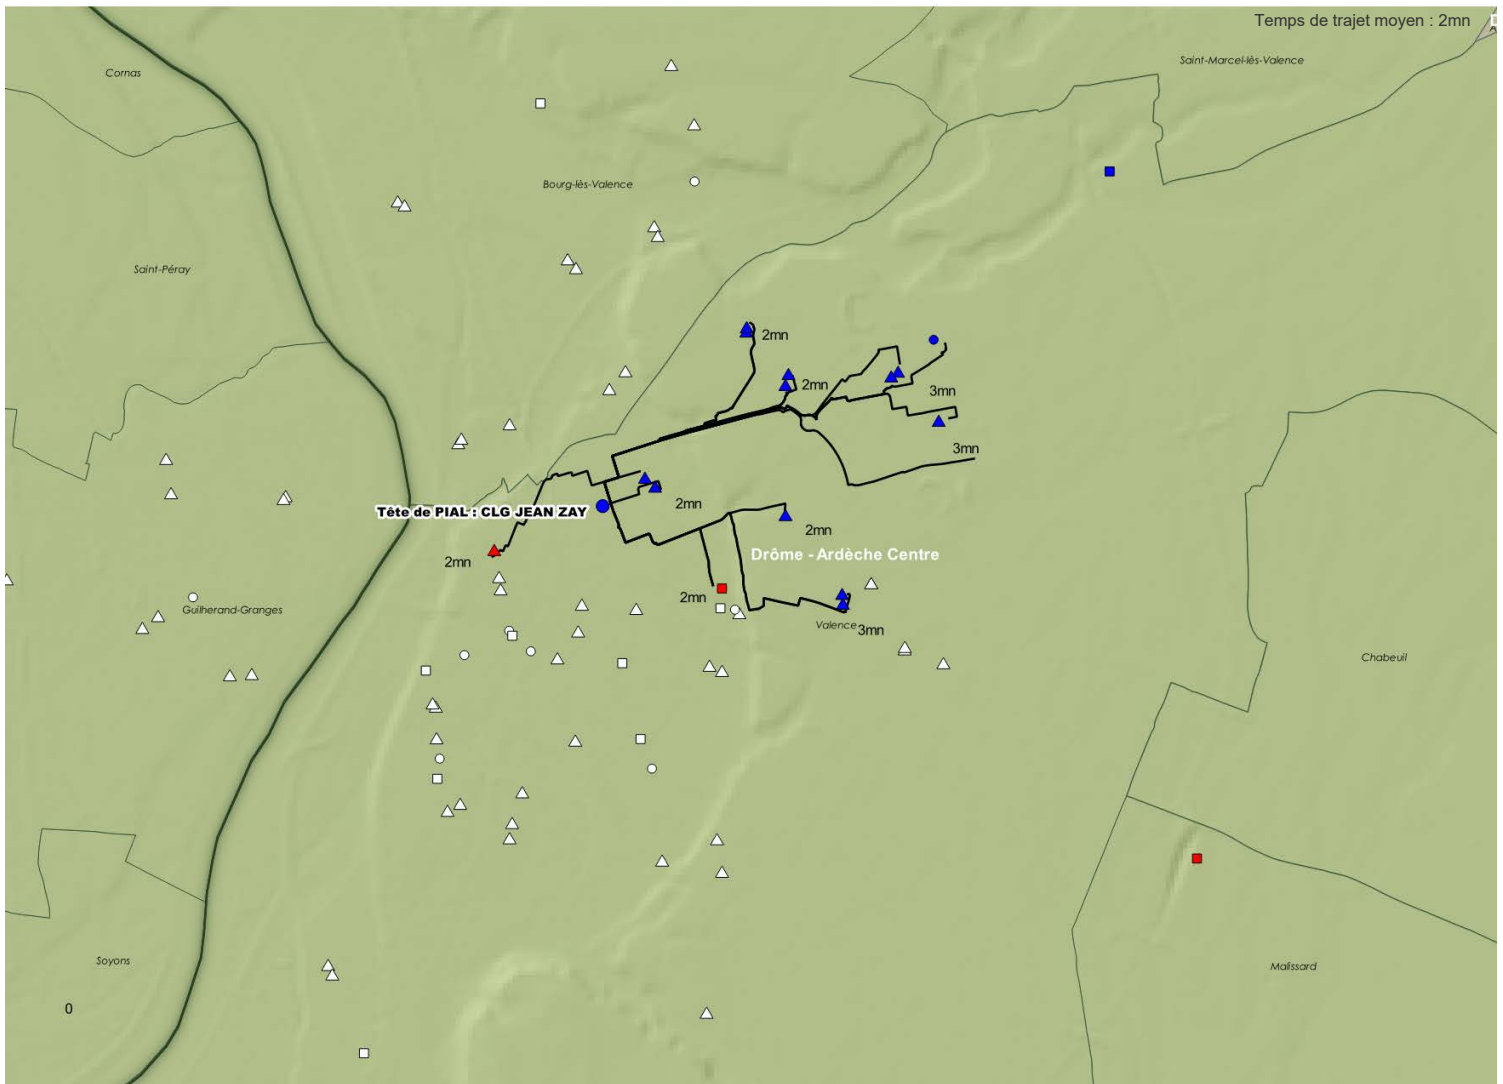

UAI Adhérente	Etablissement	Bassin	Code INSEE	Commune
0260049M	Collège public JEAN ZAY	DROME ARDECHE CENTRE	26362	VALENCE
0260074P	Lycée privé MONTPLAISIR	DROME ARDECHE CENTRE	26362	VALENCE
0260116K	FAUX	DROME ARDECHE CENTRE	26362	VALENCE
0260656X	Ecole maternelle publique LOUISE MICHEL	DROME ARDECHE CENTRE	26362	VALENCE
0260657Y	Ecole maternelle publique ALBERT BAYET	DROME ARDECHE CENTRE	26362	VALENCE
0260814U	Ecole primaire privée SAINT FELIX	DROME ARDECHE CENTRE	26362	VALENCE
0260978X	Collège public MARCEL PAGNOL	DROME ARDECHE CENTRE	26362	VALENCE
0260989J	Ecole élémentaire publique LOUISE MICHEL	DROME ARDECHE CENTRE	26362	VALENCE
0261119A	Ecole maternelle publique JULES VALLES	DROME ARDECHE CENTRE	26362	VALENCE
0261139X	Lycée privé MONTPLAISIR	DROME ARDECHE CENTRE	26362	VALENCE
0261156R	Ecole primaire publique ALBERT CAMUS	DROME ARDECHE CENTRE	26362	VALENCE
0261212B	Ecole élémentaire publique CELESTIN FREINET	DROME ARDECHE CENTRE	26362	VALENCE
0261239F	Ecole maternelle publique CELESTIN FREINET	DROME ARDECHE CENTRE	26362	VALENCE
0261240G	Ecole élémentaire publique JULES VALLES	DROME ARDECHE CENTRE	26362	VALENCE
0261249S	Ecole maternelle publique CHARLES SEIGNOBOS	DROME ARDECHE CENTRE	26362	VALENCE
0261250T	Ecole élémentaire publique CHARLES SEIGNOBOS	DROME ARDECHE CENTRE	26362	VALENCE
0261254X	Ecole primaire publique BROSSOLETTE	DROME ARDECHE CENTRE	26362	VALENCE
0261282C	Ecole élémentaire publique ALBERT BAYET	DROME ARDECHE CENTRE	26362	VALENCE