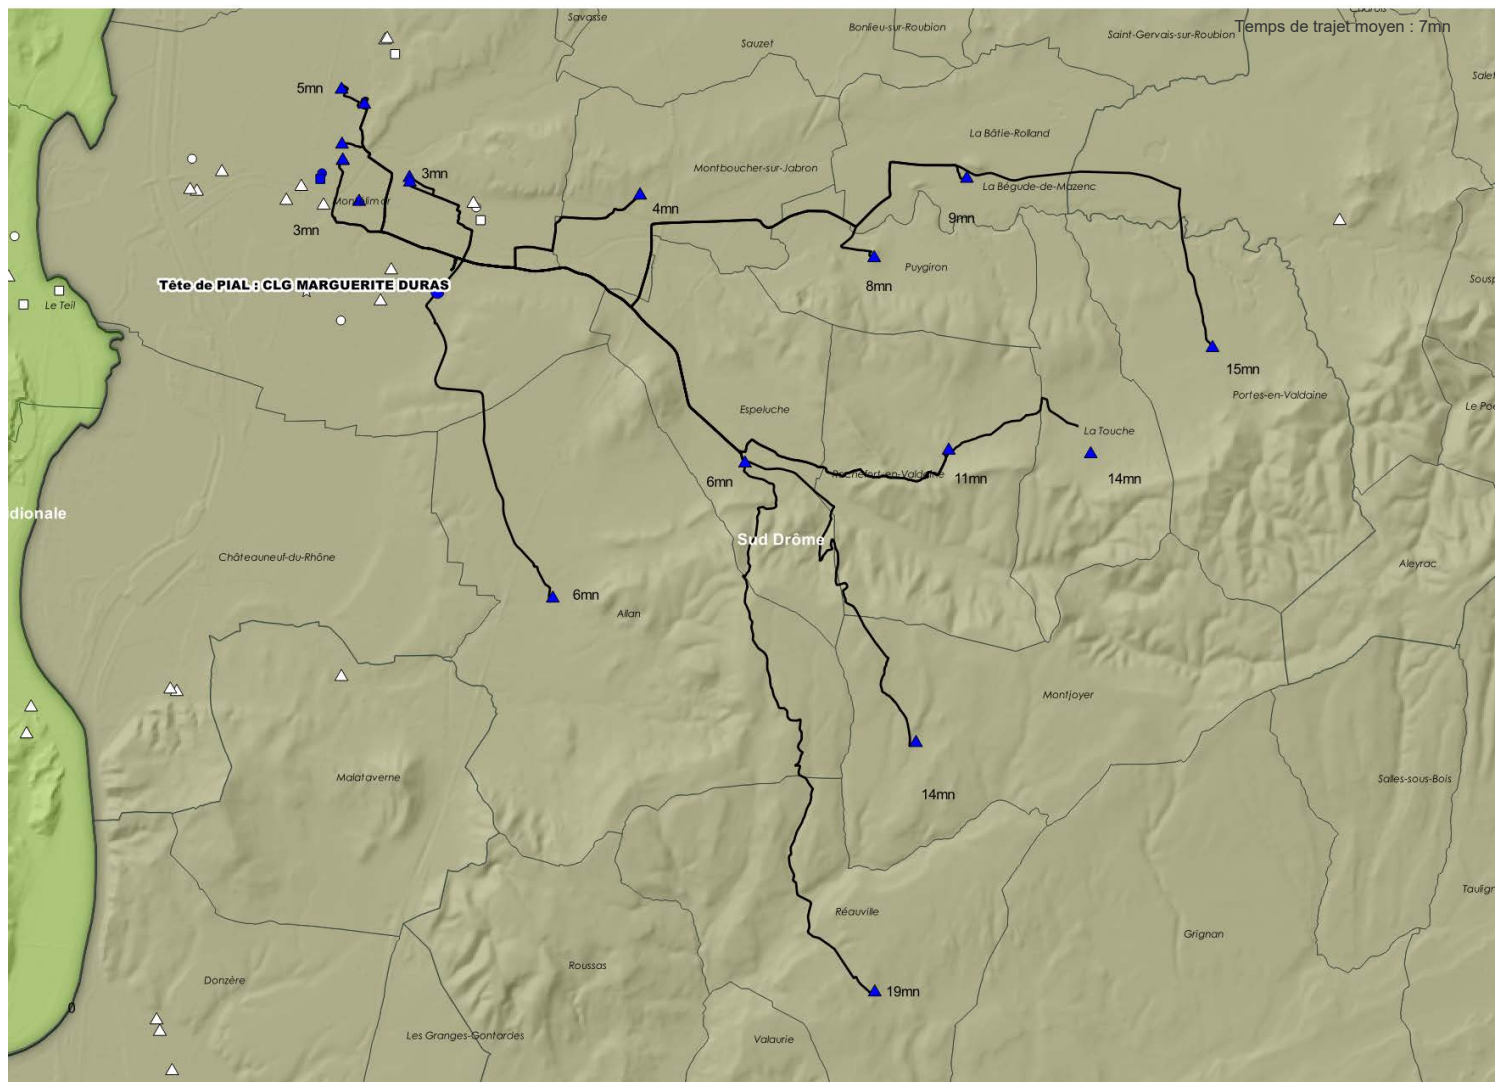

UAI Adhérente	Etablissement	Bassin	Code INSEE	Commune
0260536S	Ecole primaire publique ECOLE PRIMAIRE	SUD DROME	26005	ALLAN
0260227F	Ecole primaire publique ESPELUCHE	SUD DROME	26121	ESPELUCHE
0260889A	Ecole primaire publique LA BATIE-ROLLAND	SUD DROME	26031	LA BATIE-ROLLAND
0260470V	Ecole élémentaire publique LA TOUCHE	SUD DROME	26352	LA TOUCHE
0260749Y	Ecole élémentaire publique HUBERT REEVES	SUD DROME	26191	MONTBOUCHER-SUR-JABRON
0261241H	Ecole maternelle publique HUBERT REEVES	SUD DROME	26191	MONTBOUCHER-SUR-JABRON
0260015A	Lycée public ALAIN BORNE	SUD DROME	26198	MONTELMAR
0260045H	Collège public MARGUERITE DURAS	SUD DROME	26198	MONTELMAR
0260261T	Ecole primaire publique SAINT JAMES	SUD DROME	26198	MONTELMAR
0260615C	Ecole maternelle publique MARGERIE	SUD DROME	26198	MONTELMAR
0260792V	Ecole maternelle publique LE BOUQUET	SUD DROME	26198	MONTELMAR
0260796Z	Ecole élémentaire publique LE BOUQUET	SUD DROME	26198	MONTELMAR
0260986F	Ecole élémentaire publique MARGERIE	SUD DROME	26198	MONTELMAR
0261088S	Collège public ALAIN BORNE	SUD DROME	26198	MONTELMAR
0261191D	Ecole primaire publique LES ALLEES	SUD DROME	26198	MONTELMAR
0261536D	Ecole primaire publique MAUBEC	SUD DROME	26198	MONTELMAR
0260263V	Ecole maternelle publique ECOLE MATERNELLE	SUD DROME	26203	MONTJOYER
0260321H	Ecole maternelle publique PORTES-EN-VALDAINE	SUD DROME	26251	PORTES-EN-VALDAINE
0260328R	Ecole primaire publique PUYGIRON	SUD DROME	26257	PUYGIRON
0260332V	Ecole primaire publique REAUVILLE	SUD DROME	26261	REAUVILLE
0260345J	Ecole primaire publique ECOLE PRIMAIRE	SUD DROME	26272	ROCHFORT-EN-VALDAINE