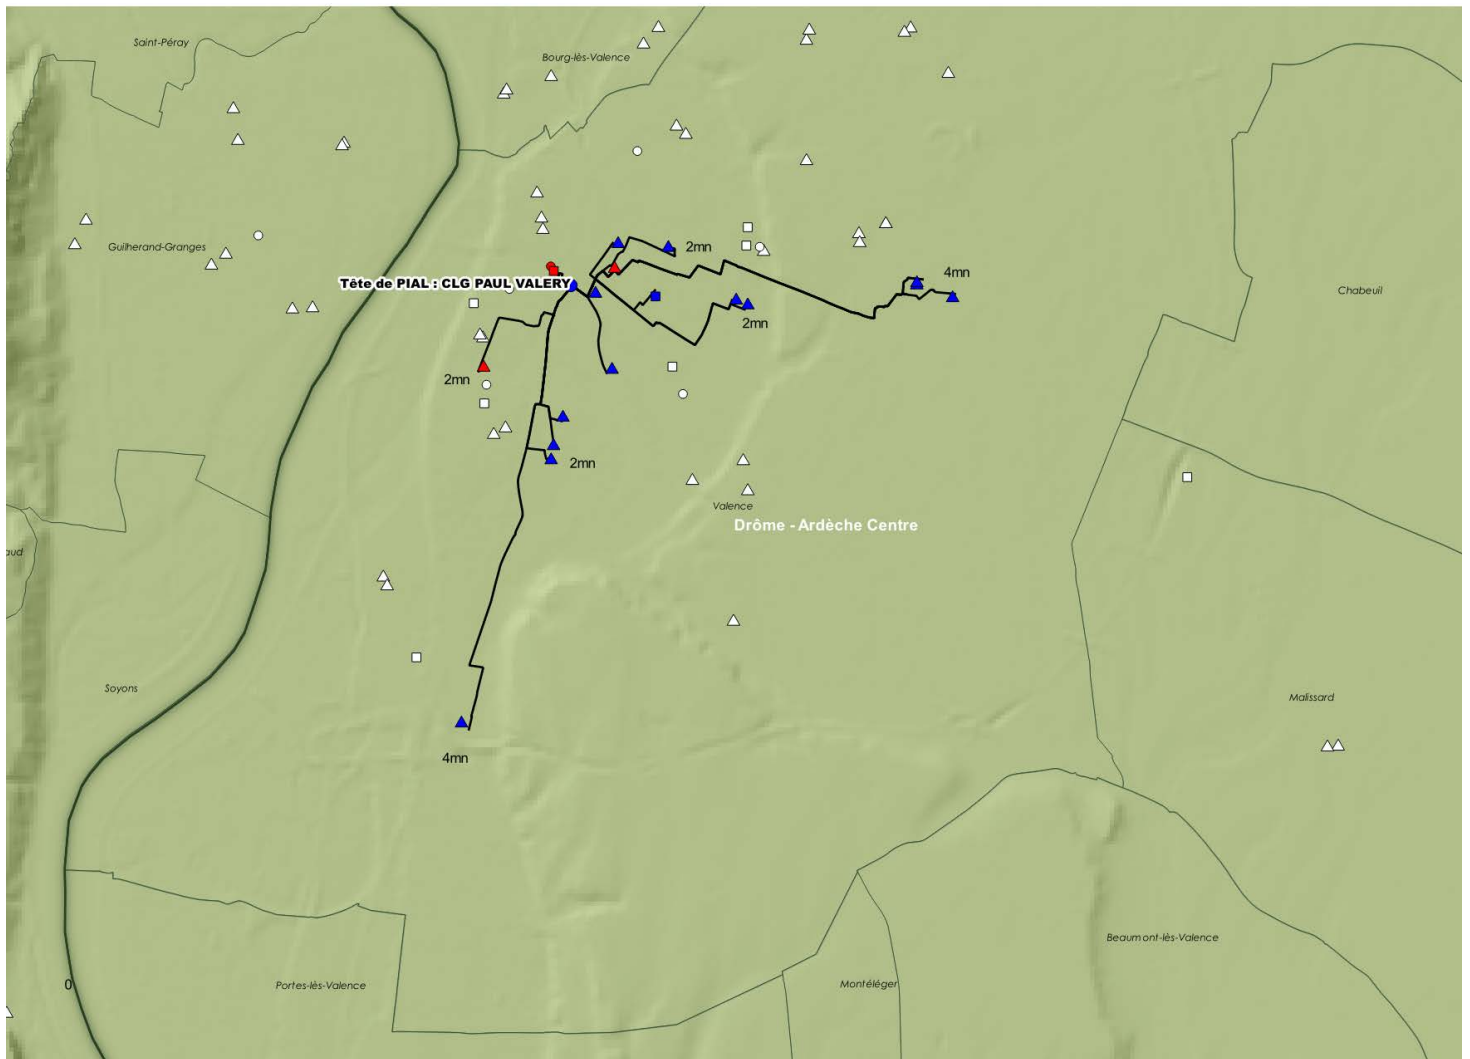

UAI Adhérente	Etablissement	Bassin	Code INSEE	Commune
0260070K	Collège privé SAINTE ANNE	DROME ARDECHE CENTRE	26362	VALENCE
0260082Y	Lycée privé LA PROVIDENCE	DROME ARDECHE CENTRE	26362	VALENCE
0260117L	Collège public PAUL VALERY	DROME ARDECHE CENTRE	26362	VALENCE
0260483J	Ecole primaire publique KERGOMARD RECAMIER	DROME ARDECHE CENTRE	26362	VALENCE
0260485L	FAUX	DROME ARDECHE CENTRE	26362	VALENCE
0260511P	Ecole élémentaire publique ERNEST RENAN	DROME ARDECHE CENTRE	26362	VALENCE
0260645K	Ecole maternelle publique MARCELIN BERTHELOT	DROME ARDECHE CENTRE	26362	VALENCE
0260649P	Ecole maternelle publique JEAN DE LA BRUYERE	DROME ARDECHE CENTRE	26362	VALENCE
0260658Z	Ecole maternelle publique ROMAIN ROLLAND	DROME ARDECHE CENTRE	26362	VALENCE
0260783K	Ecole maternelle publique MICHEL DE MONTAIGNE	DROME ARDECHE CENTRE	26362	VALENCE
0260797A	Ecole élémentaire publique MICHEL DE MONTAIGNE	DROME ARDECHE CENTRE	26362	VALENCE
0260817X	Ecole primaire privée SAINT APOLLINAIRE	DROME ARDECHE CENTRE	26362	VALENCE
0260818Y	Ecole primaire privée SAINT JOSEPH	DROME ARDECHE CENTRE	26362	VALENCE
0260857R	Ecole maternelle publique PIERRE RIGAUD	DROME ARDECHE CENTRE	26362	VALENCE
0260974T	Ecole primaire publique PAUL LANGEVIN	DROME ARDECHE CENTRE	26362	VALENCE
0261026Z	Ecole maternelle publique NINON VALLIN	DROME ARDECHE CENTRE	26362	VALENCE
0261100E	FAUX	DROME ARDECHE CENTRE	26362	VALENCE
0261108N	Ecole élémentaire publique ANDRE ABEL	DROME ARDECHE CENTRE	26362	VALENCE
0261284E	Ecole élémentaire publique PIERRE RIGAUD	DROME ARDECHE CENTRE	26362	VALENCE