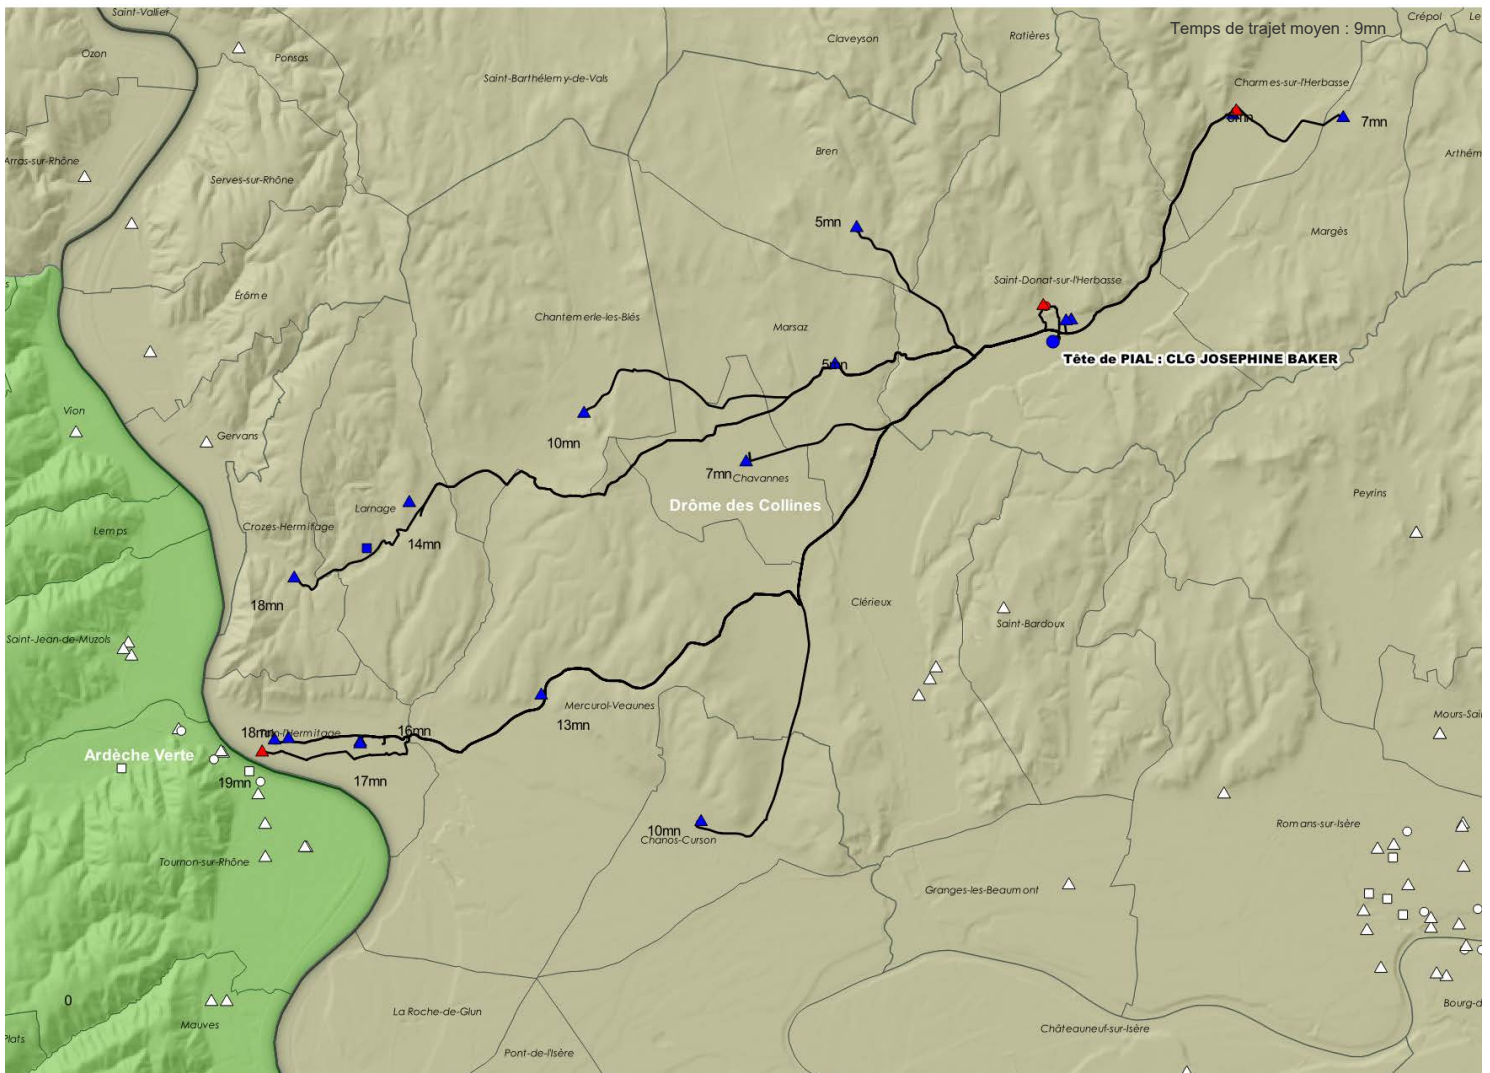

UAI Adhérente	Etablissement	Bassin	Code INSEE	Commune
0261379H	Ecole élémentaire publique BREN	DROME DES COLLINES	26061	BREN
0260151Y	Ecole primaire publique DES COLLINES MAURICE ALLONCLE	DROME DES COLLINES	26071	CHANOS-CURSON
0260157E	Ecole primaire publique ECOLE PRIMAIRE	DROME DES COLLINES	26072	CHANTEMERLE-LES-BLES
0260163L	Ecole primaire publique CHARMES-SUR-L'HERBASSE	DROME DES COLLINES	26077	CHARMES-SUR-L'HERBASSE
0260899L	Ecole primaire privée NOTRE DAME DE LA GARDE	DROME DES COLLINES	26077	CHARMES-SUR-L'HERBASSE
0260190R	Ecole primaire publique CHAVANNES	DROME DES COLLINES	26092	CHAVANNES
0260211N	Ecole élémentaire publique LA MARELLE	DROME DES COLLINES	26110	CROZES-HERMITAGE
0260696R	Ecole primaire publique ECOLE PRIMAIRE	DROME DES COLLINES	26156	LARNAGE
0260725X	Ecole primaire publique ECOLE PRIMAIRE	DROME DES COLLINES	26174	MARGES
0261384N	Ecole maternelle publique MARSZAZ	DROME DES COLLINES	26177	MARSZAZ
0260732E	Ecole primaire publique ECOLE PRIMAIRE	DROME DES COLLINES	26179	MERCUROL-VEAUNES
0260026M	Collège public JOSEPHINE BAKER	DROME DES COLLINES	26301	SAINT-DONAT-SUR-L'HERBASSE
0260099S	Collège privé SAINT-PIERRE ET SAINT-PAUL LE	DROME DES COLLINES	26301	SAINT-DONAT-SUR-L'HERBASSE
0260395N	Ecole élémentaire publique LOUIS ARAGON	DROME DES COLLINES	26301	SAINT-DONAT-SUR-L'HERBASSE
0260636A	Ecole maternelle publique ELSA TRIOLET	DROME DES COLLINES	26301	SAINT-DONAT-SUR-L'HERBASSE
0260929U	Ecole primaire privée SAINT-PIERRE ET SAINT-PAUL LE	DROME DES COLLINES	26301	SAINT-DONAT-SUR-L'HERBASSE
0260464N	Ecole élémentaire publique JULES VERNE	DROME DES COLLINES	26347	TAIN-L'HERMITAGE
0260465P	Ecole élémentaire publique JEAN MOULIN	DROME DES COLLINES	26347	TAIN-L'HERMITAGE
0260642G	Ecole maternelle publique JULES VERNE	DROME DES COLLINES	26347	TAIN-L'HERMITAGE
0260812S	Ecole primaire privée NOTRE DAME DE L'HERMITAGE	DROME DES COLLINES	26347	TAIN-L'HERMITAGE
0261107M	Ecole maternelle publique JEAN MOULIN	DROME DES COLLINES	26347	TAIN-L'HERMITAGE
0261148G	FAUX	DROME DES COLLINES	26347	TAIN-L'HERMITAGE